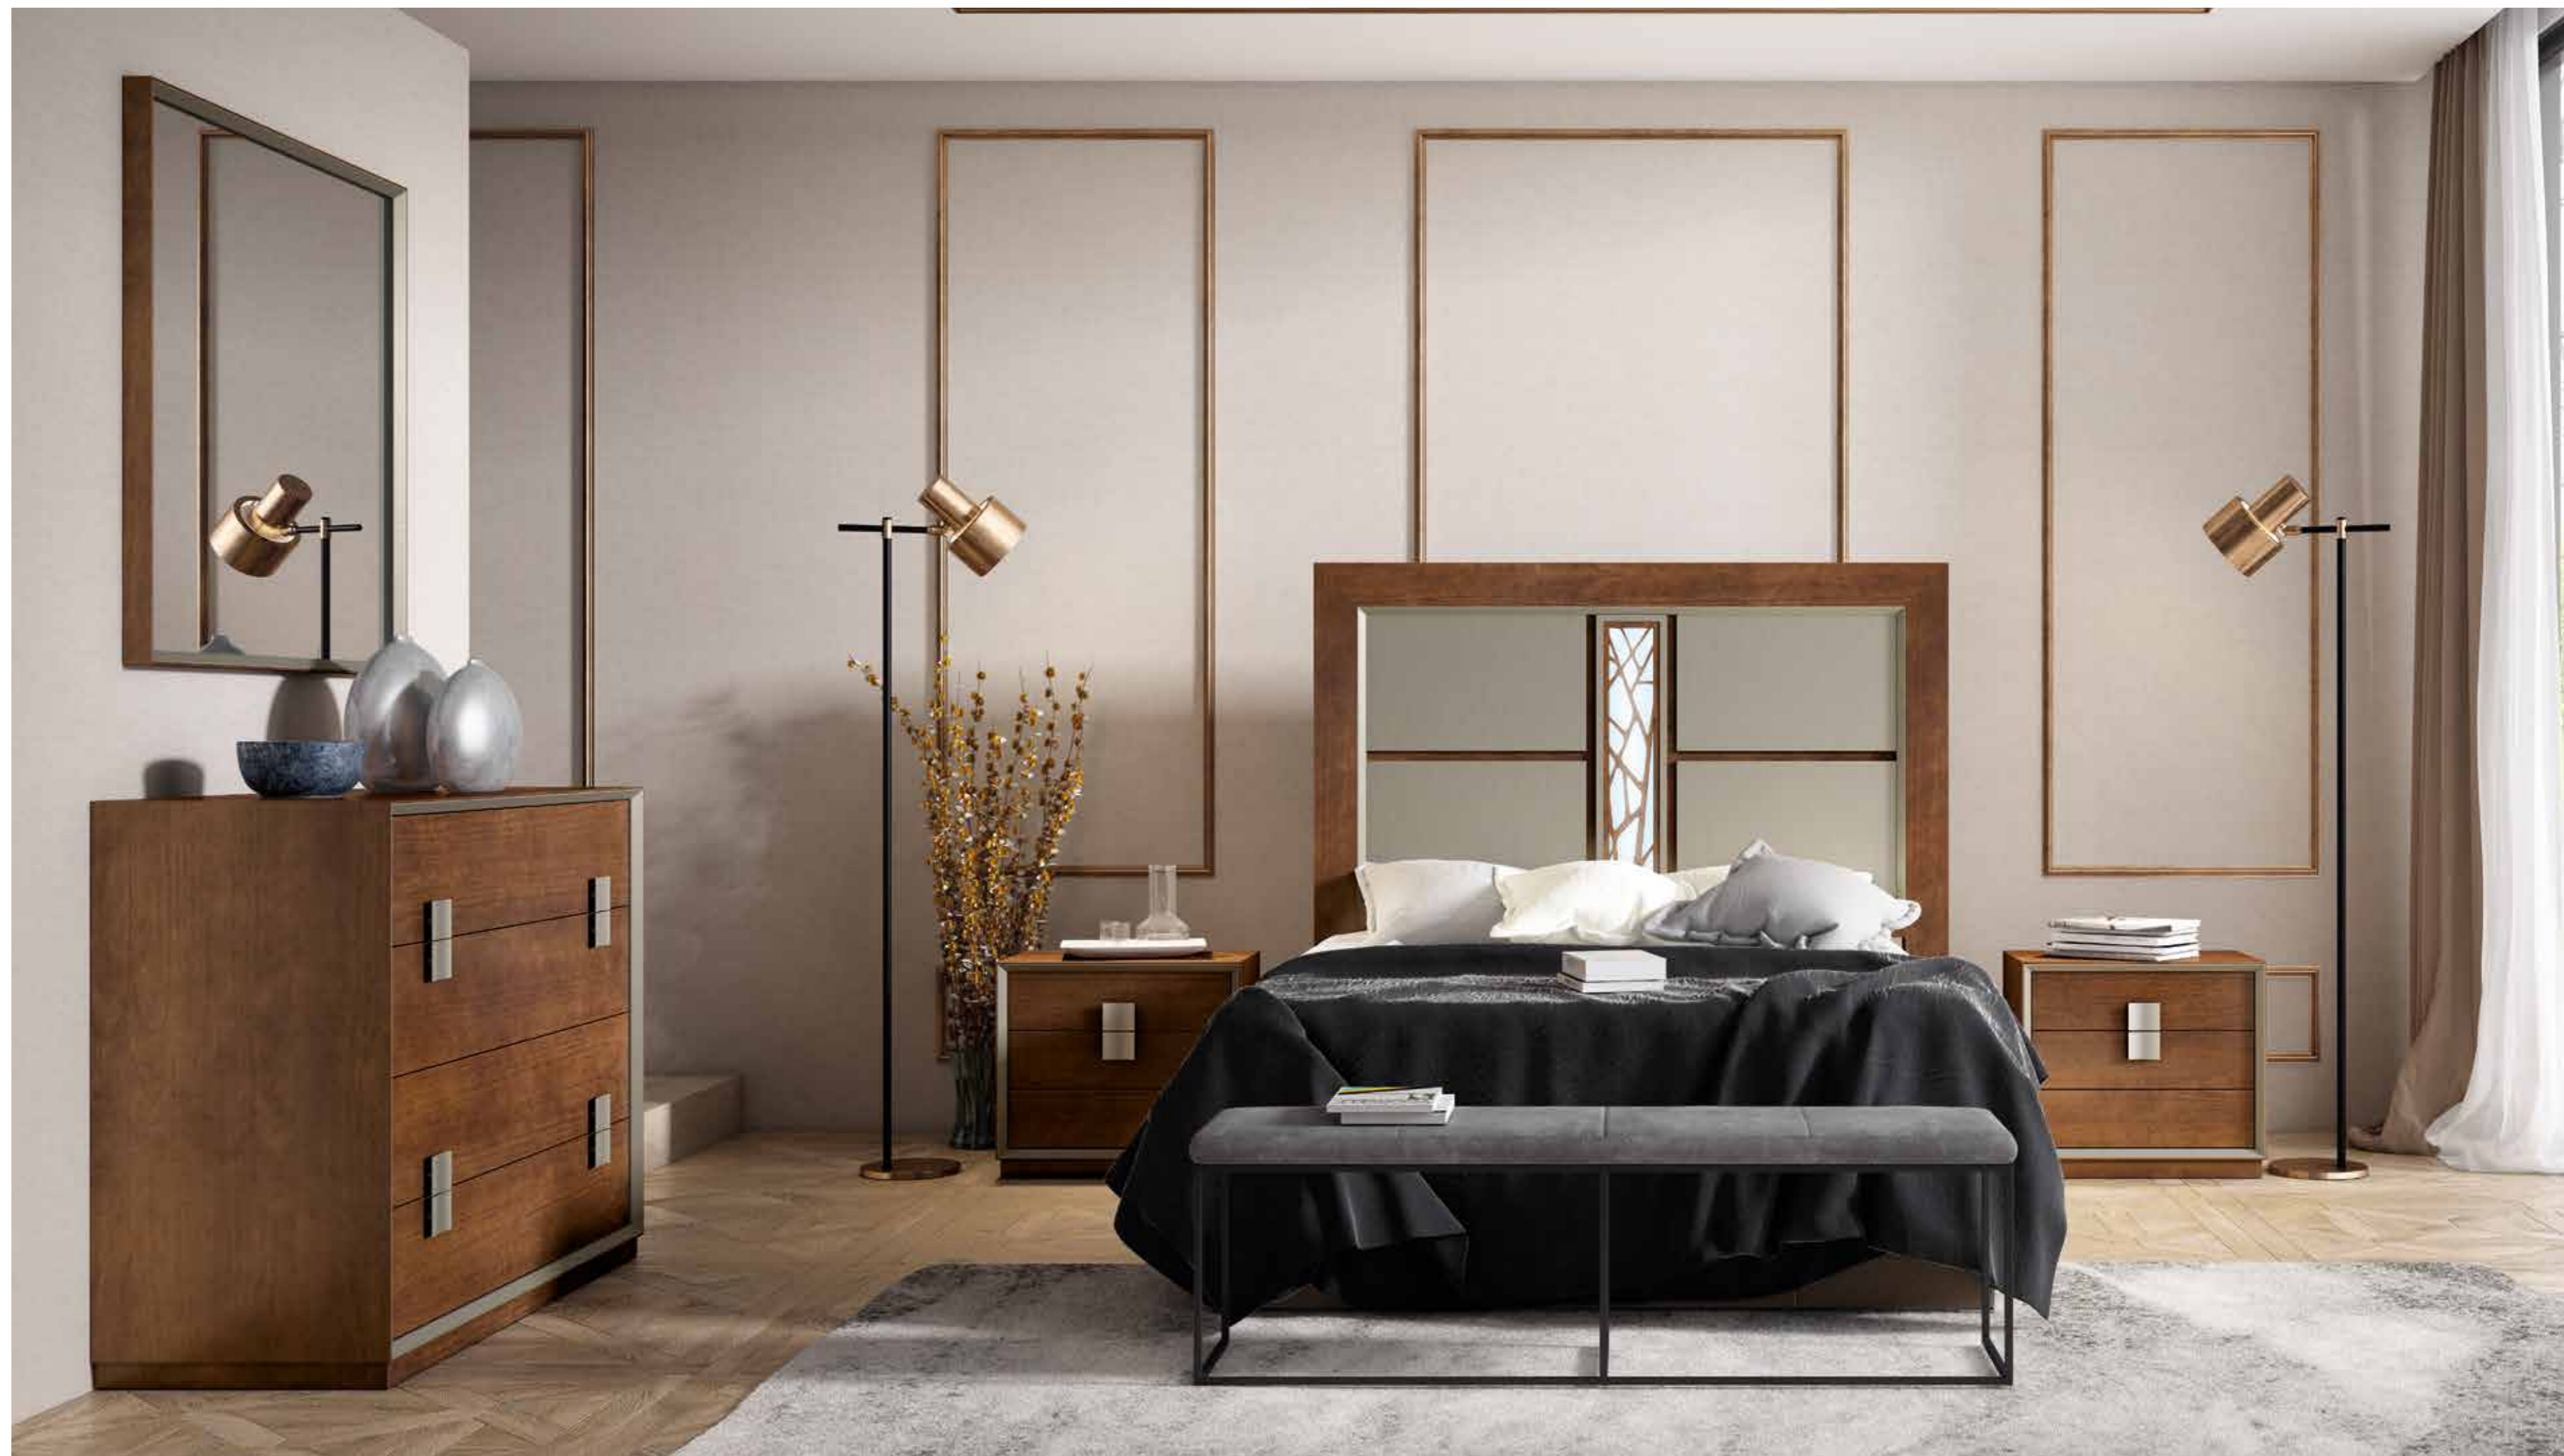

N · I · L · O

COMP. 15

8633	1 - CABECERO 150 GRECA VERTICAL PLAFÓN MADERA NILO	423
LEDGV	1 - OPCIÓN GRECA VERTICAL CON LED	44
8677	2 - MESITA 3 CAJONES MODELO NILO CON ZÓCALO (341 x 2)	682
8671	1 - CÓMODA 4 CAJONES MODELO NILO CON ZÓCALO	716
8680	1 - MARCO ESPEJO CÓMODA NILO	98
TOTAL PUNTOS		1.963

Acabado: NOGAL 21 (PINO) / PLATA NEGRA
Tirador: METÁLICO CUADRADO MATE

Acabado: GRECA CABECERO
T (TIRADOR) PLATA NEGRA
F (FONDO) LED
G (GRECA) NOGAL 21