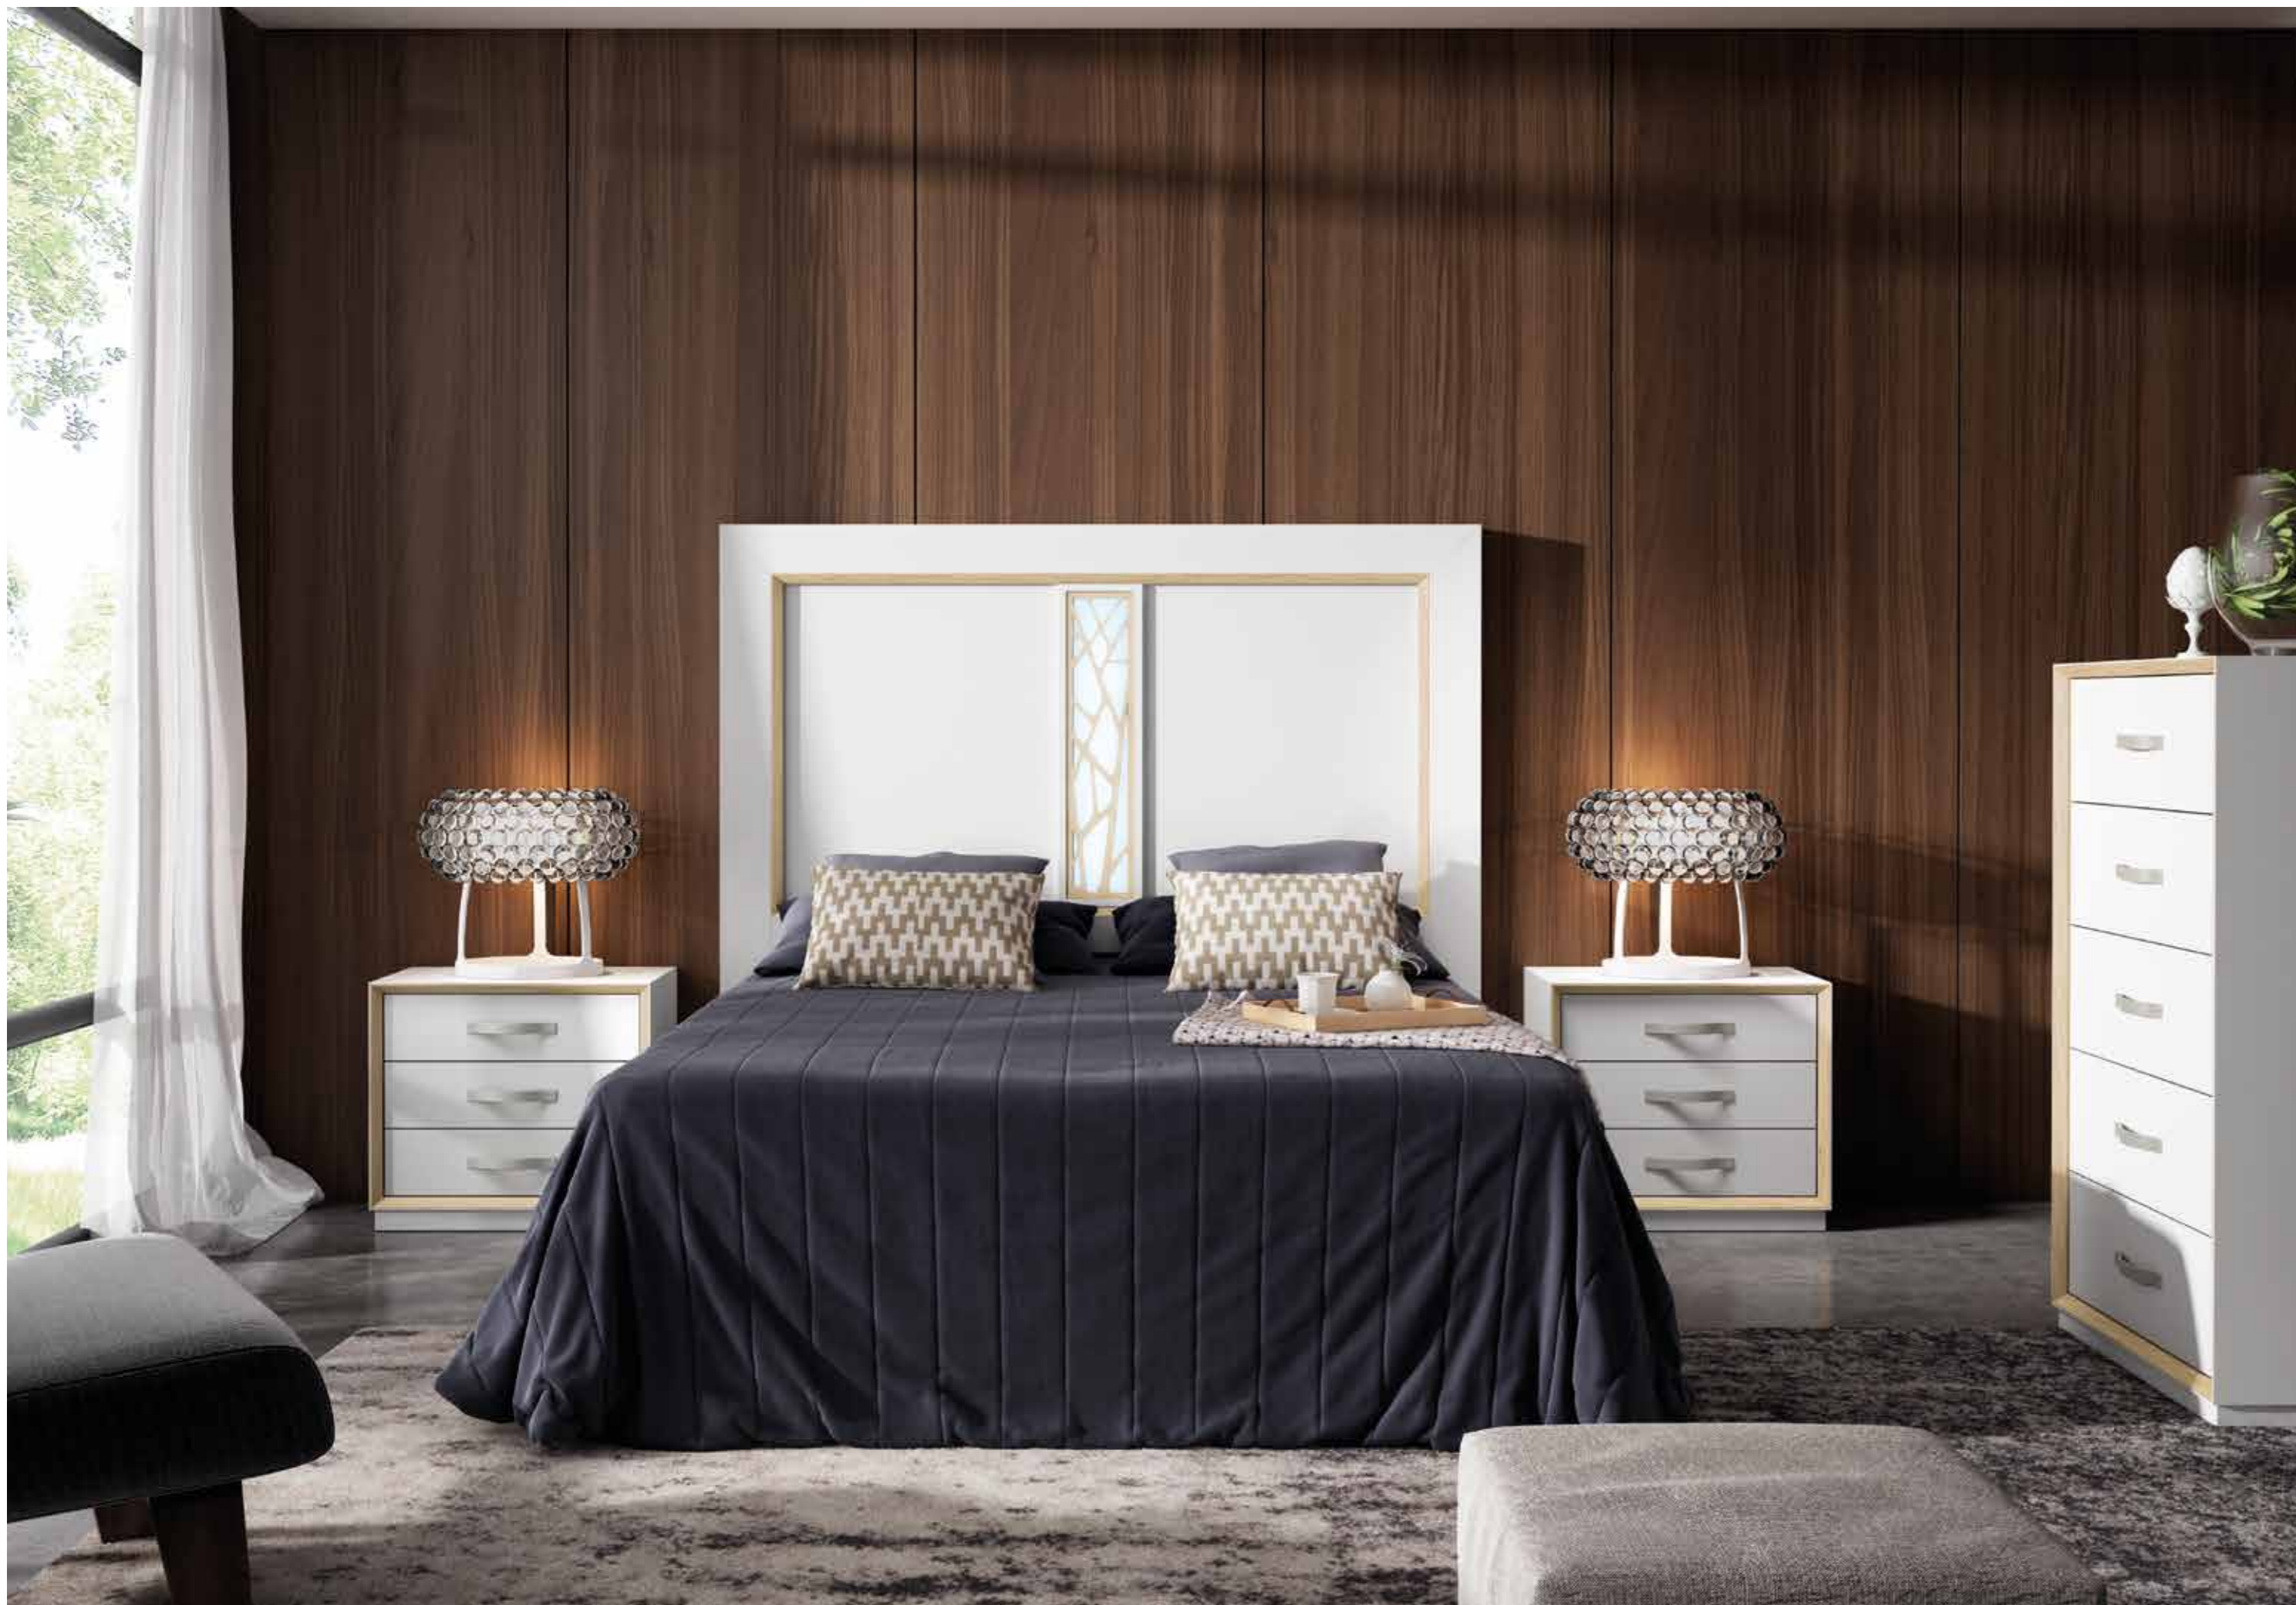

Acabado: BLANCO LACADO / ROBLE NATURAL
Tirador: CUERO

COMP. 13

8630	1 - CABECERO 150 GRECA VERTICAL NILO	373
LEDGV	1 - OPCIÓN GRECA VERTICAL CON LED	44
8677	2 - MESITA 3 CAJONES MODELO NILO CON ZÓCALO (341 x 2)	682
8674	1 - XINFONIER 5 CAJONES MOD. NILO CON ZÓCALO	705
8681	1 - MARCO ESPEJO XINFONIER NILO	127
TOTAL PUNTOS		1.931

Acabado: BLANCO LACADO / ROBLE NATURAL
Tirador: METÁLICO CURVO MATE

Acabado: GRECA CABECERO
T (TIRADOR) BLANCO
F (FONDO) LED
G (GRECA) ROBLE NATURAL