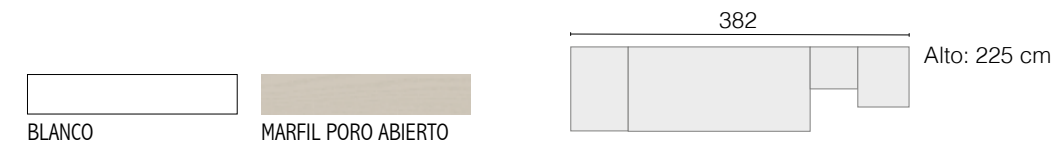

AMBIENTE 11