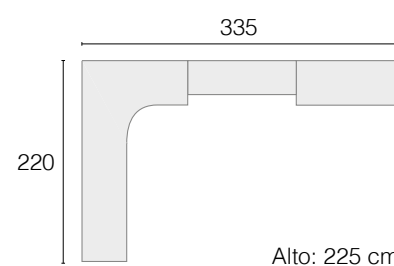

■ AMBIENTE **18**

■ BEIG ■ ROBLE NATURAL

328

■ AMBIENTE
19

→ Tirador: POMO BOTON

BLANCO MARFIL PORO ABIERTO

Alto: 225 cm

Dos camas de toque romántico, crecerás con tu habitación, bastará con cambiar solo la decoración. ¡Añade al conjunto estanterías y escritorio a juego!