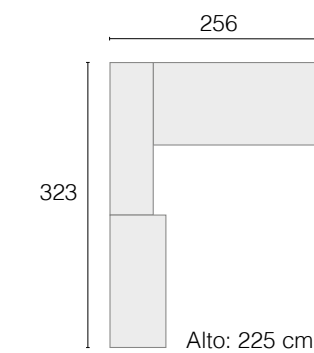

MÁXIMA UTILIZACIÓN DEL ESPACIO. LA MEJOR SOLUCIÓN PARA ESTANCIAS REDUCIDAS.

AMBIENTE **21**

ARMARIO PUERTA **I**
→ Tirador: POMO CIRCULO

CAPUCHINO

BLANCO PORO ABIERTO