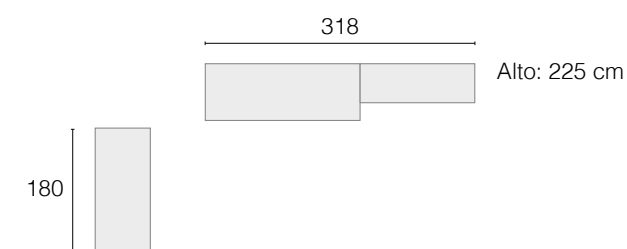

■ AMBIENTE **08**

ARMARIO PUERTA **I**
→ Tirador: POMO CIRCULO - TIRADOR BARRA