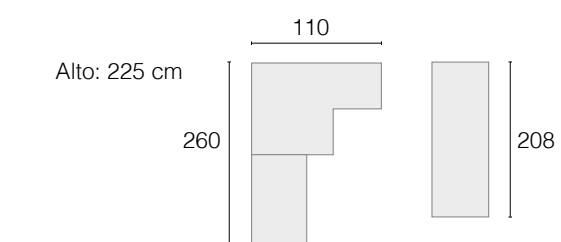

AMBIENTE
07

Armario rincón de gran capacidad, para aprovechar el espacio al máximo posible.
A destacar el toque cálido vintage del visillo en las puertas.

ARMARIO PUERTA
→ Tirador: POMO CIRCULO