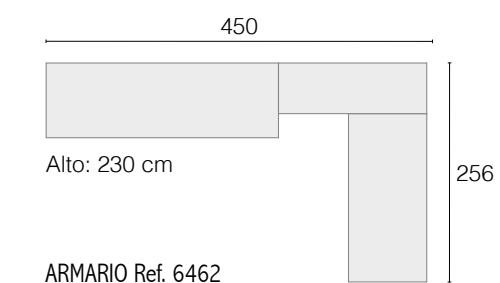

ARMARIO PUERTA **E**

→ Tirador: POMO MADERA

AMBIENTE **24**

→ Tirador: POMO CIRCULO

AMBIENTE **25**

→ Tirador: POMO CIRCULO

ARMARIO Ref. 6462

CAPUCHINO BLANCO PORO ABIERTO