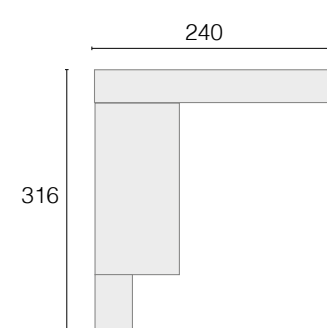

BLANCO ROSA PORO ABIERTO