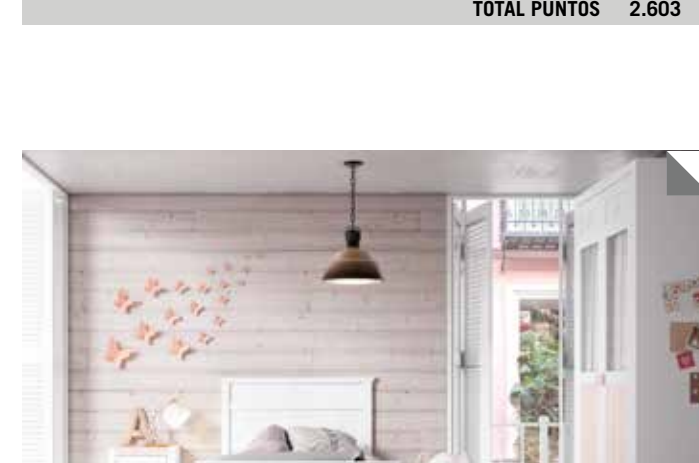

.22

REF.	DESCRIPCIÓN	CANT.	PUNTOS
6439	ARMARIO 2 PUERTAS (PUERTA H)	1	893
6676	CAMA FLOR 105	1	418
6472	MESITA 3 CAJONES PATA	1	220
TOTAL PUNTOS			1.531