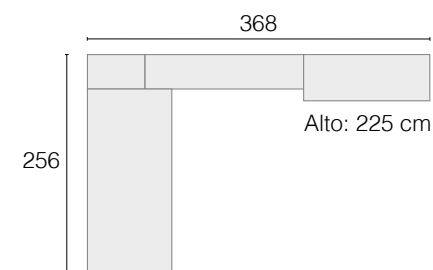

BLANCO
MARFIL PORO ABIERTO