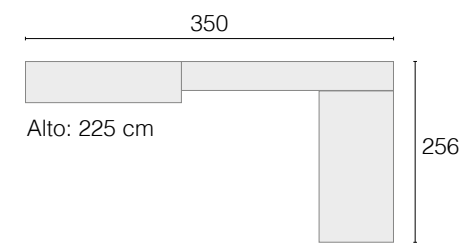

AMBIENTE **27**

ARMARIO PUERTA **A**
→ Tirador: POMO CIRCULO

BLANCO ROBLE GLASEADO