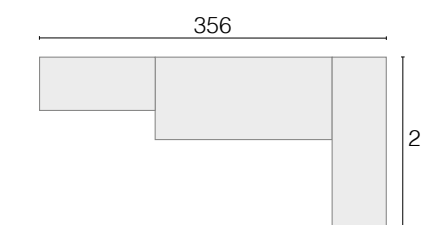

ARMARIO PUERTA **E**

→ Tirador: POMO MADERA

AMBIENTE **24**

→ Tirador: POMO CIRCULO

AMBIENTE **25**

→ Tirador: POMO CIRCULO

ARMARIO Ref. 6462

CAPUCHINO BLANCO PORO ABIERTO