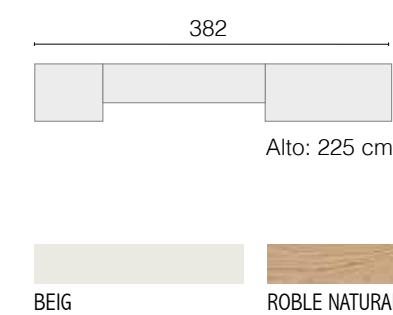

HABITACIÓN MUY COMPLETA CON UN GRAN ARMARIO VESTIDOR. MUCHA CAPACIDAD EN UN ESPACIO LUMINOSO Y RELAJANTE.

AMBIENTE **26**

ARMARIO PUERTA **B**
→ Tirador: POMO CIRCULO