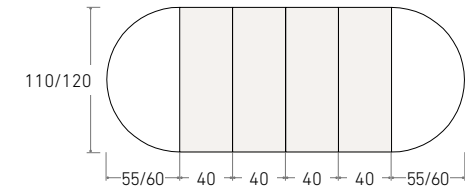

Begur

Mesa extensible

*Ver más opciones de materiales en página inicial

4 extensibles de 40 cm

Mesa Begur de $\varnothing$ 110 cm
Sobre y patas en Verde NCS S-0580-G30Y