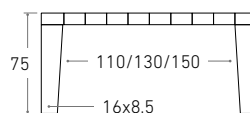

Calella

Mesa extensible

*Ver más opciones de materiales en página inicial

Mesa Calella de 160 x 90 cm
Sobre: Tórtola / Patas: Moka