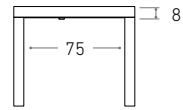

Pineda

Mesa extensible

*Ver más opciones de materiales en página inicial