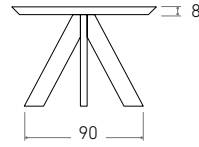

Begur

Mesa extensible

*Ver más opciones de materiales en página inicial