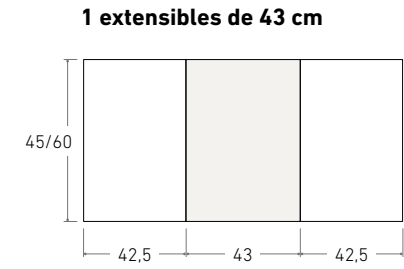

Azkorri

Mesa de centro extensible

*Ver más opciones de materiales en página inicial

Mesa de centro Azkorri de 140 x 90 cm
Sobre y patas en Nogal Medio
Extensible en Tórtola