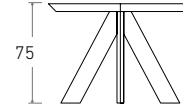

Begur

Mesa extensible

*Ver más opciones de materiales en página inicial