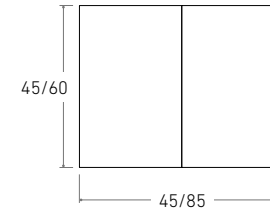

Azkorri

Mesa de centro extensible

*Ver más opciones de materiales en página inicial

Mesa de centro Azkorri de 140 x 90 cm
Sobre y patas en Nogal Medio
Extensible en Tórtola