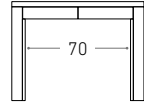

De Roche

Consola extensible

*Ver más opciones de materiales en página inicial