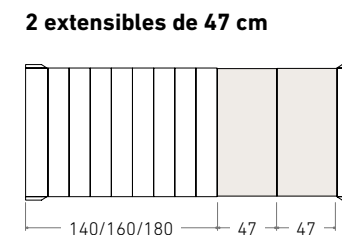

Calella

Mesa extensible

*Ver más opciones de materiales en página inicial

Mesa Calella de 160 x 90 cm
Sobre: Tórtola / Patas: Moka