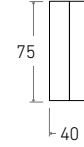

De Roche

Consola extensible

*Ver más opciones de materiales en página inicial