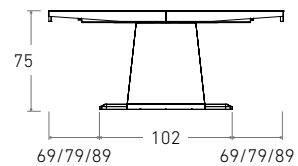

Peñíscola

Mesa extensible

*Ver más opciones de materiales en página inicial

Mesa Peñíscola de 180 x 96 cm

Mesa en Nogal Claro

Sobre: Vulcano Roca / Pata: Nogal Claro

Base de pie Antracita