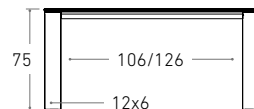

Cadaqués

Mesa extensible

*Ver más opciones de materiales en página inicial

Mesa Cadaqués de 160 x 96 cm
Sobre y patas en Nogal Medio