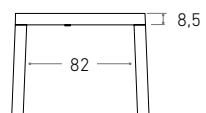

Calella

Mesa extensible

*Ver más opciones de materiales en página inicial

Mesa Calella de 160 x 90 cm
Sobre: Tórtola / Patas: Moka