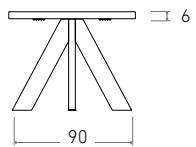

Fossa

Mesa extensible

*Ver más opciones de materiales en página inicial

Mesa La Fossa de $\varnothing 96$ cm
Sobre y patas en Nogal Medio