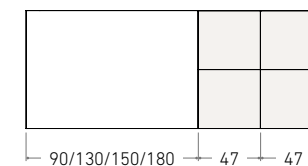

## Mesa extensible

\*Ver más opciones de materiales en página inicial

**1 extensible de 60 cm**

**2 extensibles de 47 cm**

Mesa Salou de 130 x 90 cm  
Sobre y patas en Grafito