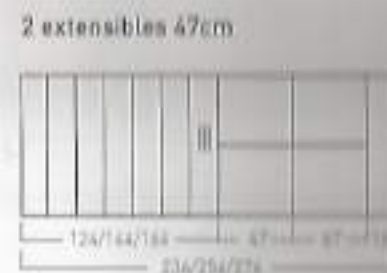

Salada

Mesa extensible

*Ver opciones de materiales en página inicial

Mesa Salada de 160 x 90 cm
Sobre en Roble Rústico, patas cuadradas metálicas negras con Tapetas de Roble.