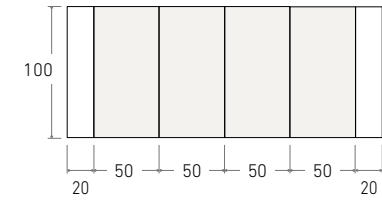

De Roche

Consola extensible

*Ver más opciones de materiales en página inicial

4 extensibles de 50 cm

Consola De Roche de 40 x 100 cm
Sobre: Kalos Bianco / Patas: Blanco