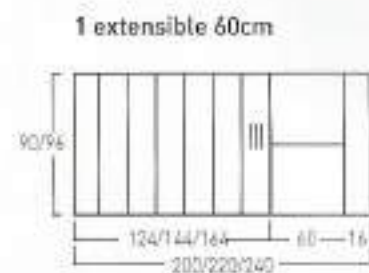

Salada

Mesa extensible

*Ver opciones de materiales en página inicial

Mesa Salada de 160 x 90 cm
Sobre en Roble Rústico, patas cuadradas metálicas negras con Tapetas de Roble.