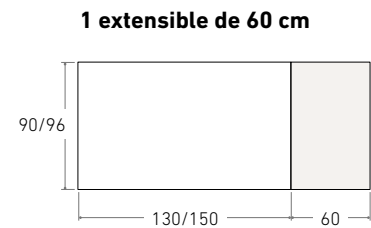

Cadaqués

Mesa extensible

*Ver más opciones de materiales en página inicial

Mesa Cadaqués de 160 x 96 cm
Sobre y patas en Nogal Medio