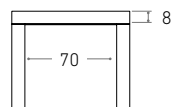

Salou

Mesa extensible

*Ver más opciones de materiales en página inicial