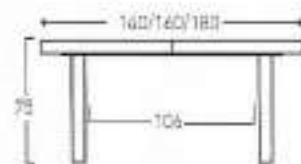

Cavallet

Mesa extensible

*Ver opciones de materiales en página inicial

Mesa Cavallet de 160 x 90 cm
Sobre en Roble Natural, patas trapecio
metálicas negras.