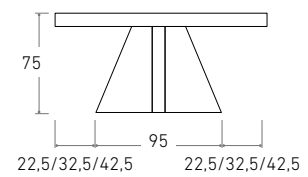

Azkorri

Mesa extensible

*Ver más opciones de materiales en página inicial

Mesa Azkorri de 160 x 90 cm
Sobre y patas en Roble Medio