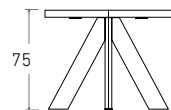

Fossa

Mesa extensible

*Ver más opciones de materiales en página inicial

Mesa La Fossa de $\varnothing 96$ cm
Sobre y patas en Nogal Medio