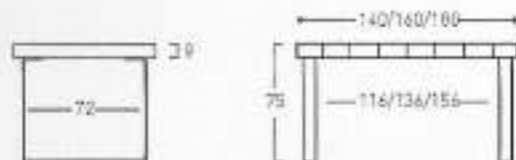

Salada

Mesa extensible

*Ver opciones de materiales en página inicial

Mesa Salada de 160 x 90 cm
Sobre en Roble Rústico, patas cuadradas metálicas negras con Tapetas de Roble.