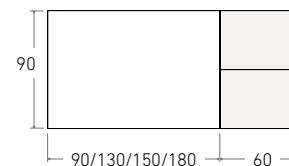

1 extensible de 60 cm