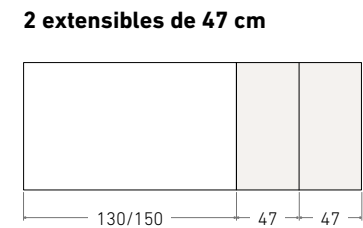

Cadaqués

Mesa extensible

*Ver más opciones de materiales en página inicial

Mesa Cadaqués de 160 x 96 cm
Sobre y patas en Nogal Medio