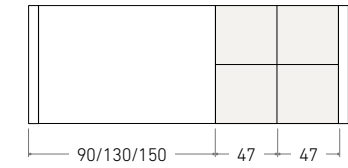

## Mesa extensible

\*Ver más opciones de materiales en página inicial

**1 extensible de 60 cm**

**2 extensibles de 47 cm**

Mesa Pineda de 140 x 90 cm  
Sobre y patas en Roble Claro