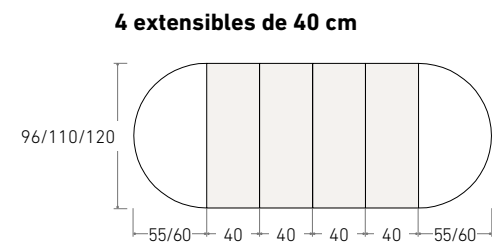

Fossa

Mesa extensible

*Ver más opciones de materiales en página inicial

Mesa La Fossa de $\varnothing 96$ cm
Sobre y patas en Nogal Medio