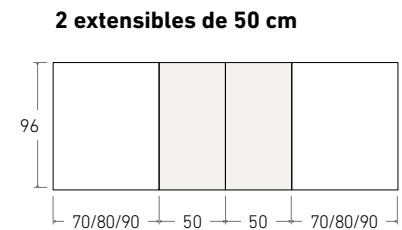

Azkorri

Mesa extensible

*Ver más opciones de materiales en página inicial

Mesa Azkorri de 160 x 90 cm
Sobre y patas en Roble Medio