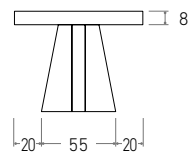

Azkorri

Mesa extensible

*Ver más opciones de materiales en página inicial

Mesa Azkorri de 160 x 90 cm
Sobre y patas en Roble Medio