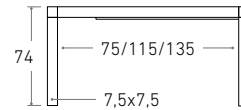

Pineda

Mesa extensible

*Ver más opciones de materiales en página inicial