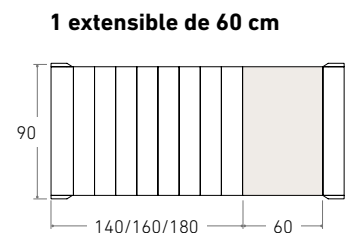

Calella

Mesa extensible

*Ver más opciones de materiales en página inicial

Mesa Calella de 160 x 90 cm
Sobre: Tórtola / Patas: Moka