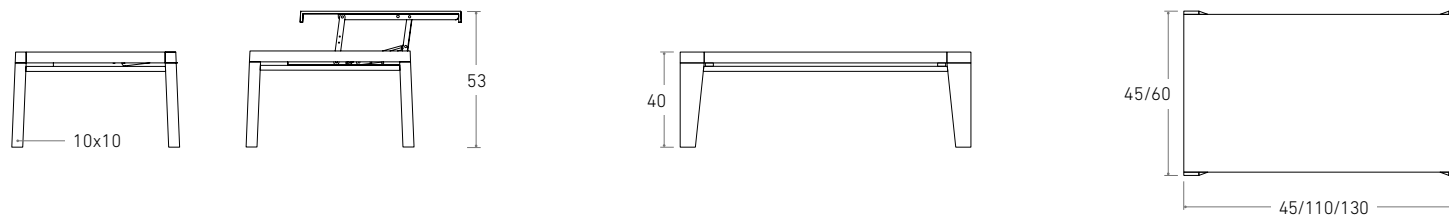

Calella

Mesa de centro elevable

*Ver más opciones de materiales en página inicial

Mesa de centro Calella de 110 x 60 cm
Sobre y patas en Tórtola