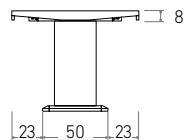

Peñíscola

Mesa extensible

*Ver más opciones de materiales en página inicial

Mesa Peñíscola de 180 x 96 cm

Mesa en Nogal Claro

Sobre: Vulcano Roca / Pata: Nogal Claro

Base de pie Antracita