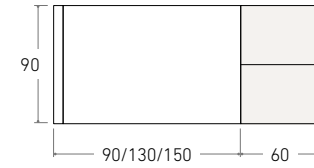

1 extensible de 60 cm