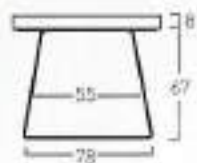

Cavallet

Mesa extensible

*Ver opciones de materiales en página inicial

Mesa Cavallet de 160 x 90 cm
Sobre en Roble Natural, patas trapecio
metálicas negras.