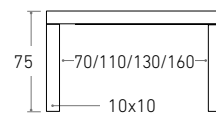

Salou

Mesa extensible

*Ver más opciones de materiales en página inicial