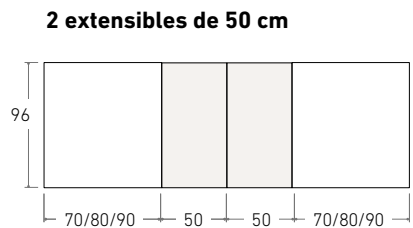

Peñíscola

Mesa extensible

*Ver más opciones de materiales en página inicial

Mesa Peñíscola de 180 x 96 cm

Mesa en Nogal Claro

Sobre: Vulcano Roca / Pata: Nogal Claro

Base de pie Antracita