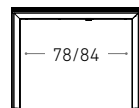

Cadaqués

Mesa extensible

*Ver más opciones de materiales en página inicial

Mesa Cadaqués de 160 x 96 cm
Sobre y patas en Nogal Medio