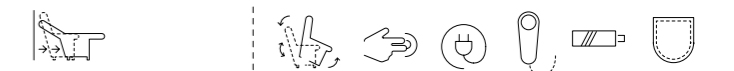

OPCIONES DE ACABADO · FINISHING OPTIONS · FINITION

Batería · Battery · Batterie

Bolsillo · Pocket · Poche

Mando con cable · Wired controller · Contrôle avec câble

INCLUYE / INCLUDES / INCLU (E)

OPCIONAL / OPTIONAL / EN OPTION