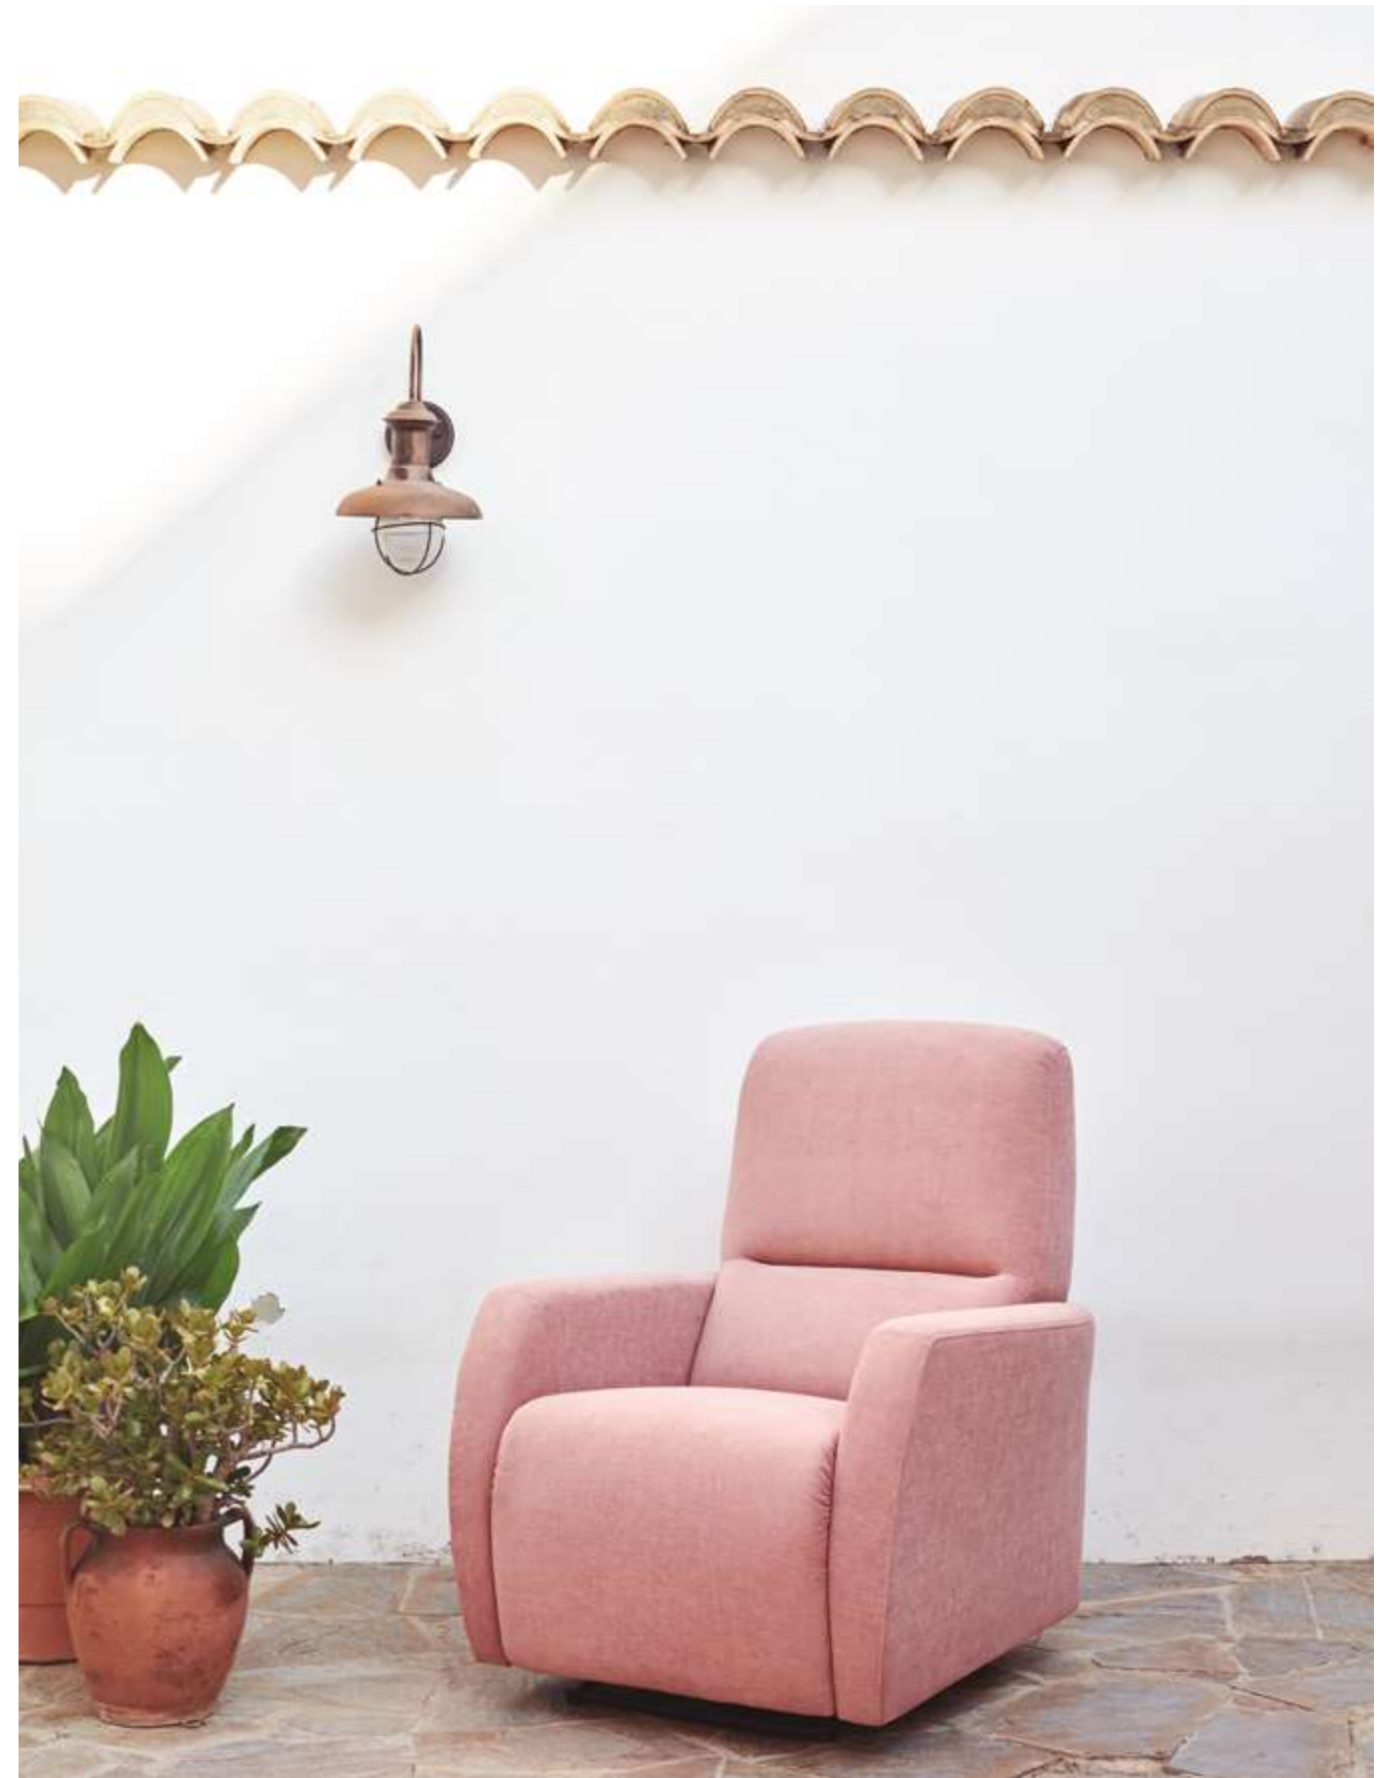

## LODY

Butaca de tipo orejero con respaldo recto.  
 Máxima comodidad en su uso y mecanismo.  
 Wing Chair with upright rake and maximum comfort in use and operation.  
 Fauteuil inclinable dont les formes arrondies et élégantes procurent bien-être et confort.