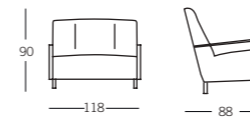

YOKO

IRIS 07 C/ 18

Sofá de 2 plazas / 2 seater sofa / Canapé 2 places