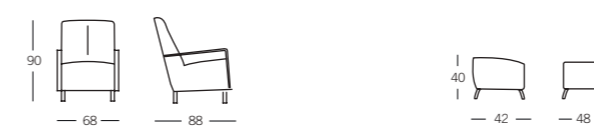

YOKO

IRIS 07 C/ 18

Butaca fija / Fixed armchair / Fauteuil fixe