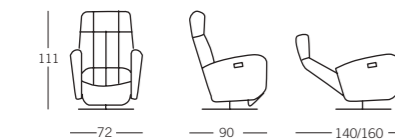

ORIS

Piel Dálmata 64

- Reclinable y giratorio / *Swivel and reclining / Pivotant et inclinable*
- Cabezal abatible manual / *Manual folding head / Repose tête*
- Apertura motorizada 2 motores / *Motorized opening 2 motors / Ouverture motorisée deux moteurs*
- Batería incluida / *Battery included / Batterie inclus*