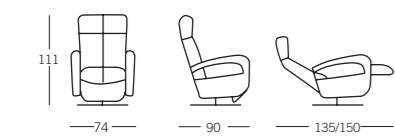

LYON

Gaudí 12

- Reclinable y giratorio / *Swivel and reclining / Pivotant et inclinable*
- Cabezal abatible manual / *Manual folding head / Repose tête*
- Apertura motorizada 2 motores / *Motorized opening 2 motors / Ouverture motorisée deux moteurs*
- Batería incluida / *Battery included / Batterie inclus*