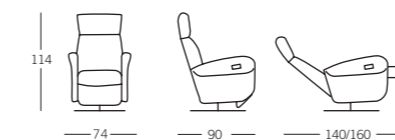

MOBY

Club 51

- Reclinable y giratorio / *Swivel and reclining / Pivotant et inclinable*
- Cabezal abatible manual / *Manual folding head / Repose tête* (Cabezal partido opcional / *Split head optional / Tête fendue en option*)
- Apertura manual + Pistón de gas / *Manual opening + gas piston / Ouverture manuelle + piston à gaz*
- Apertura motorizada 2 motores / *Motorized opening 2 motors / Ouverture motorisée deux moteurs*
- Batería incluida / *Battery included / Batterie inclus*