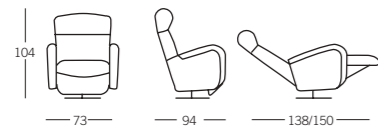

YOKO

IRIS 07 C/ 18

Butaca fija / Fixed armchair / Fauteuil fixe

TURNER

Piel Dalí Blanca

-  Butaca giratoria y reclinable con función elevadora Power Lift.
/ Swivel and reclining armchair with lifting function Power Lift / Fauteuil pivotant et inclinable avec elevation électrique.
-  Apertura motorizada / Motorized opening / Ouverture motorisée
-  Batería incluida / Battery included / Batterie inclus