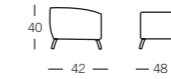

YOKO

IRIS 07 C/ 18

Butaca fija / Fixed armchair / Fauteuil fixe