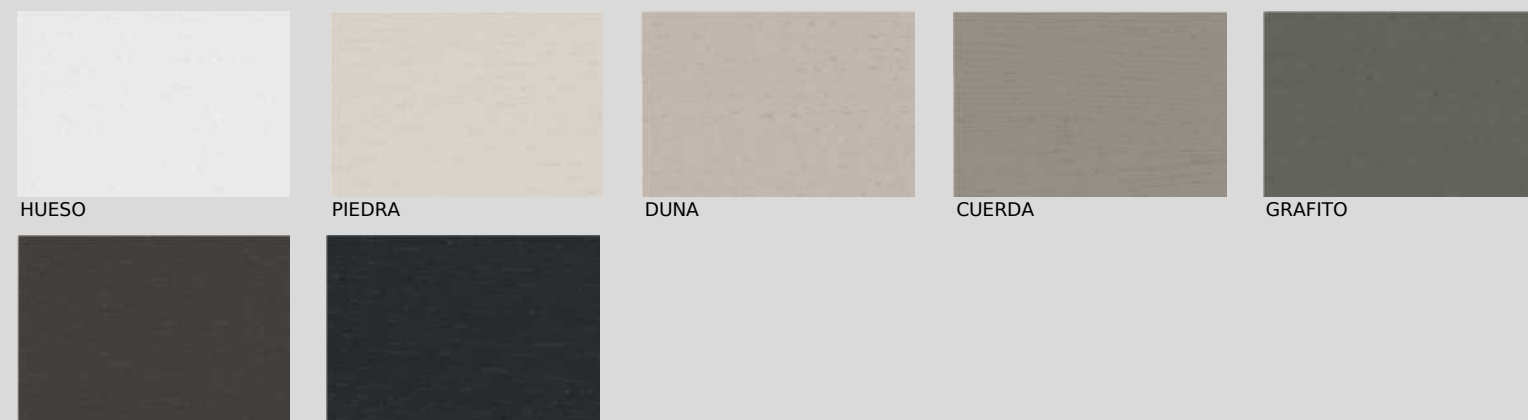

POROS / PORES / PORES

HUESO PIEDRA DUNA CUERDA GRAFITO
CACAO OBSIDIANA