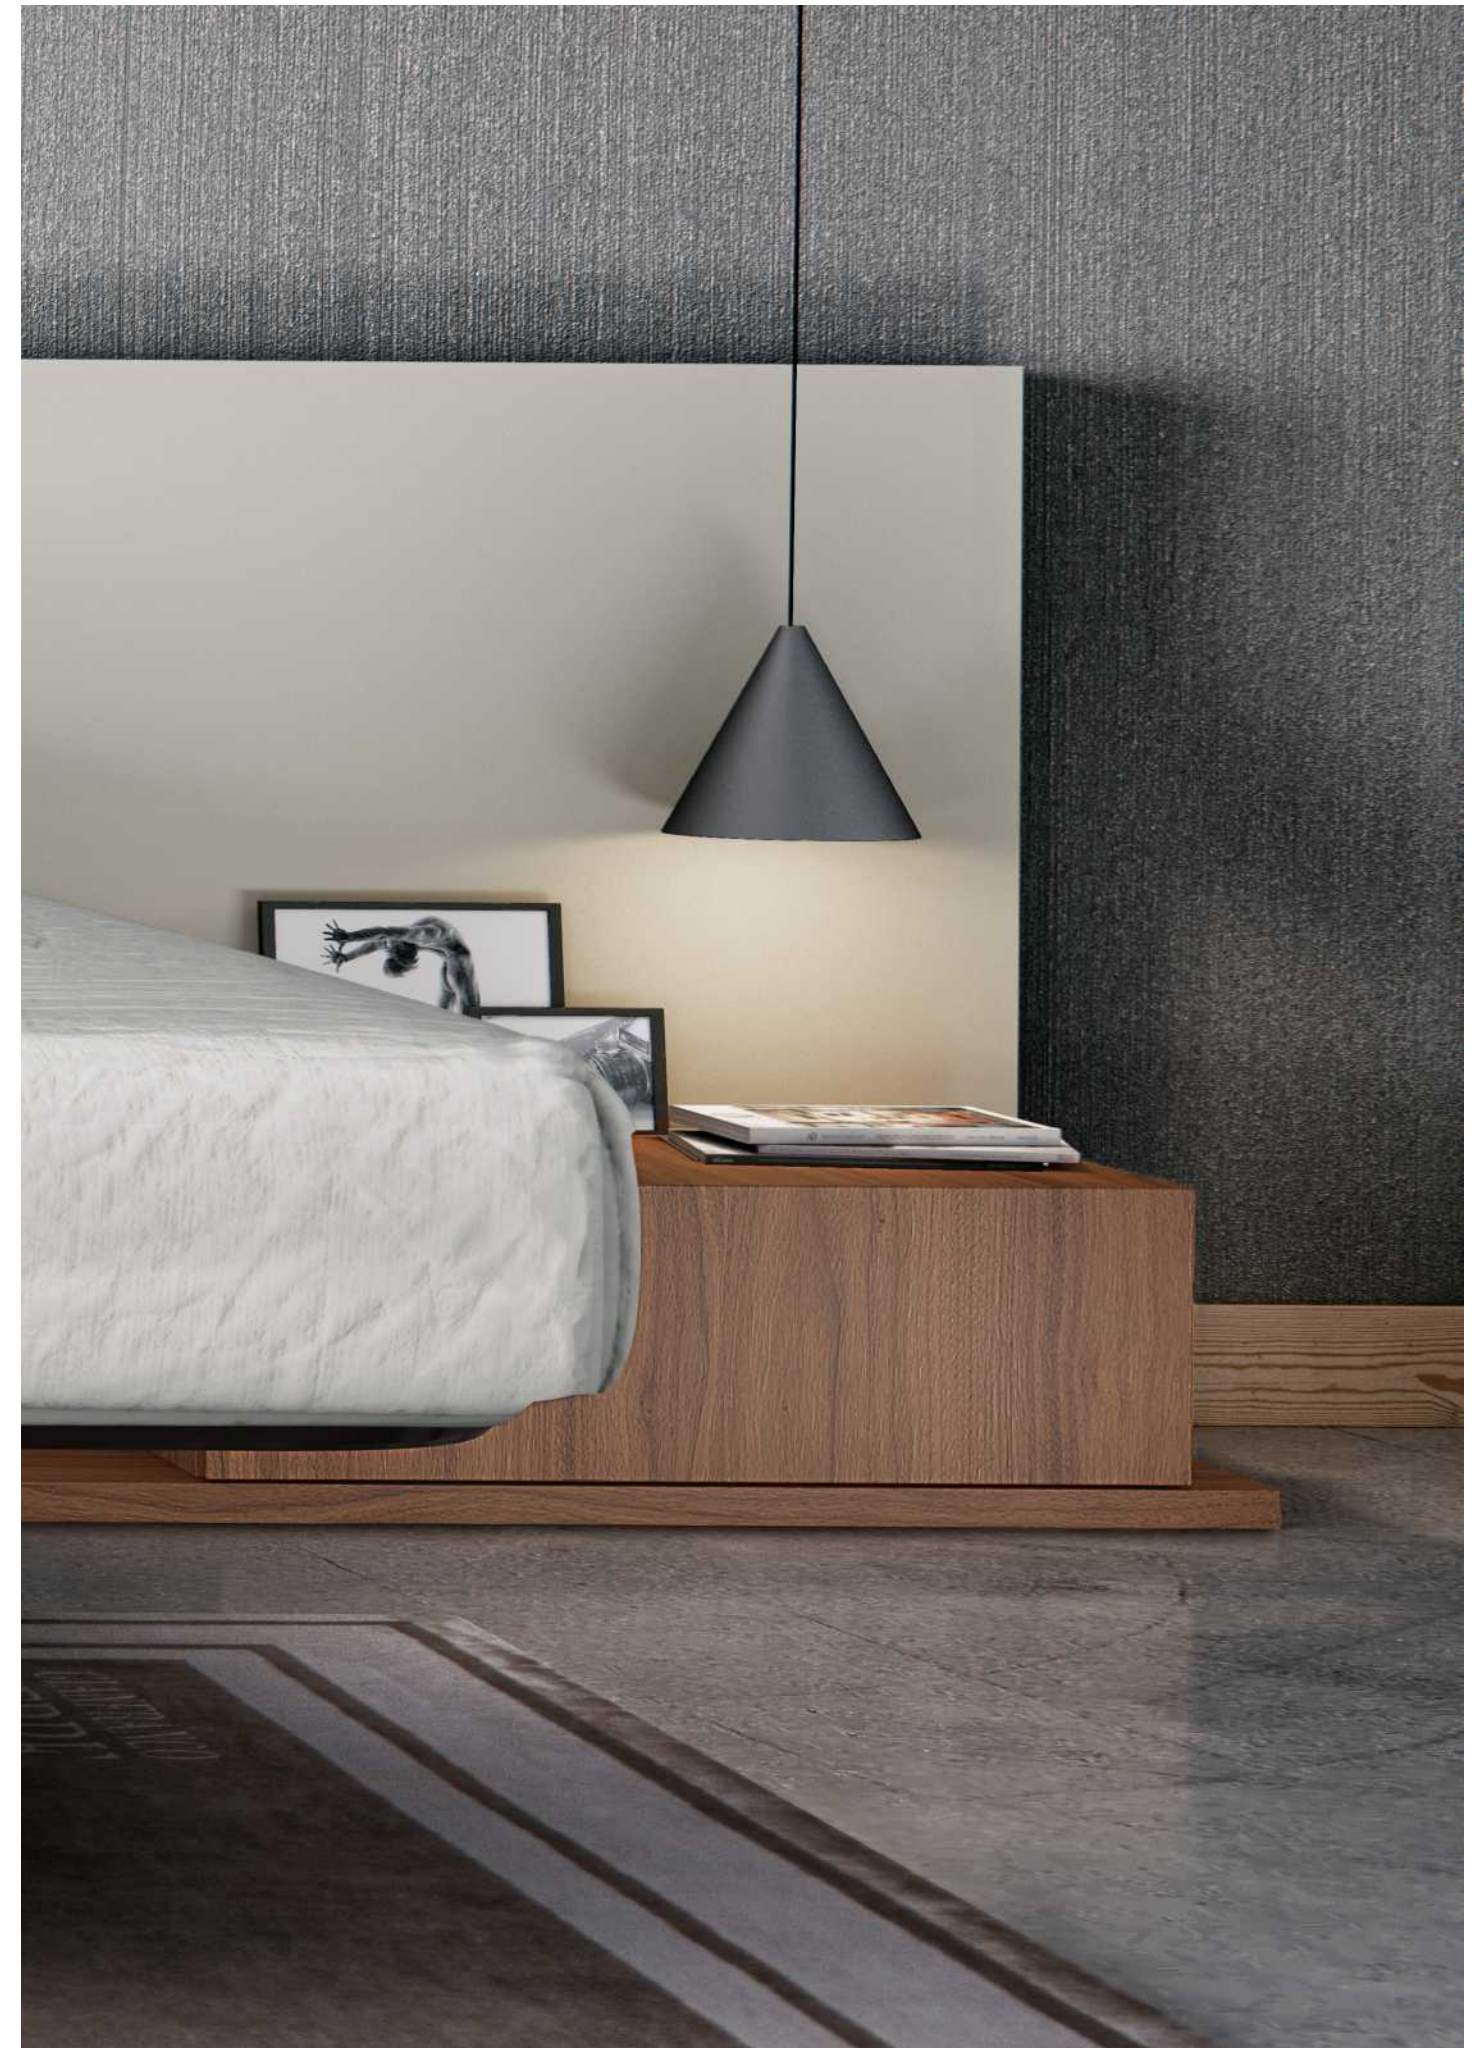

Cliver

Monocromático y sutil, este cabecero muestra un diseño tradicional perfectamente ejecutado.

Monochrome and subtlety to assemble a board with a traditional design but perfectly executed.

Monochromatique et subtilité pour finir avec cette du design traditionnel parfaitement exécuté.