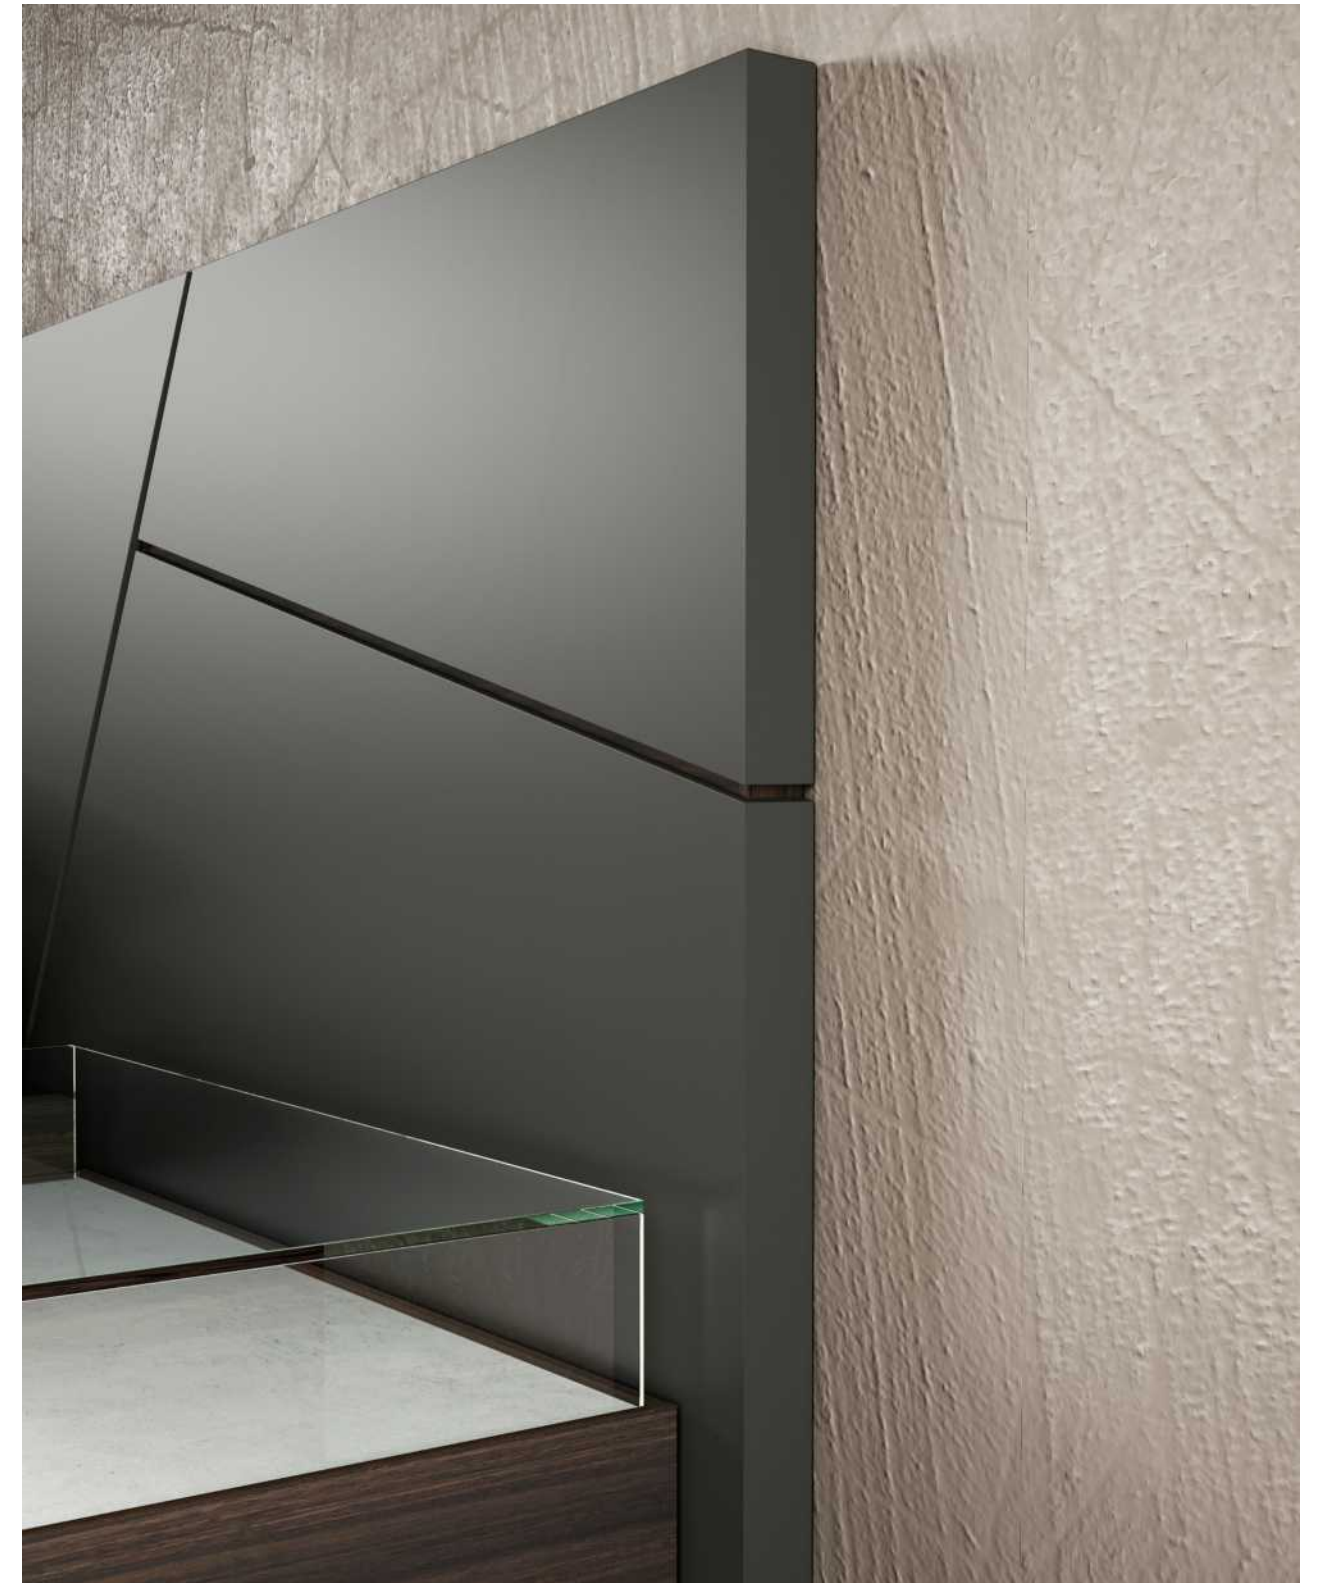

RUBIK headboard Cacao - Koala.
TEO pull-up bed-frame Koala.
KLAS modules Koala.
KLAS tops Argen ceramic.
KLAS supplements fume brown glass.

Tête de lit RUBIK Cacao - Koala.
Cadre TEO elevable Koala.
Modules KLAS Koala.
Dessus KLAS céramique Argen.
Supplements KLAS verre fume brun.

Espejo NEW Cacao.

NEW mirror Cacao.

Miroir NEW Cacao.

Cabezal RUBIK Cacao - Koala.

RUBIK headboard Cacao - Koala.

Tête de lit RUBIK Cacao - Koala.

Cabezal RUBIK Duna - Carbon.
Cabezal WALL Carbon.
Bastidor SIMPLE Carbon.
Módulos TOP Carbon - Duna.