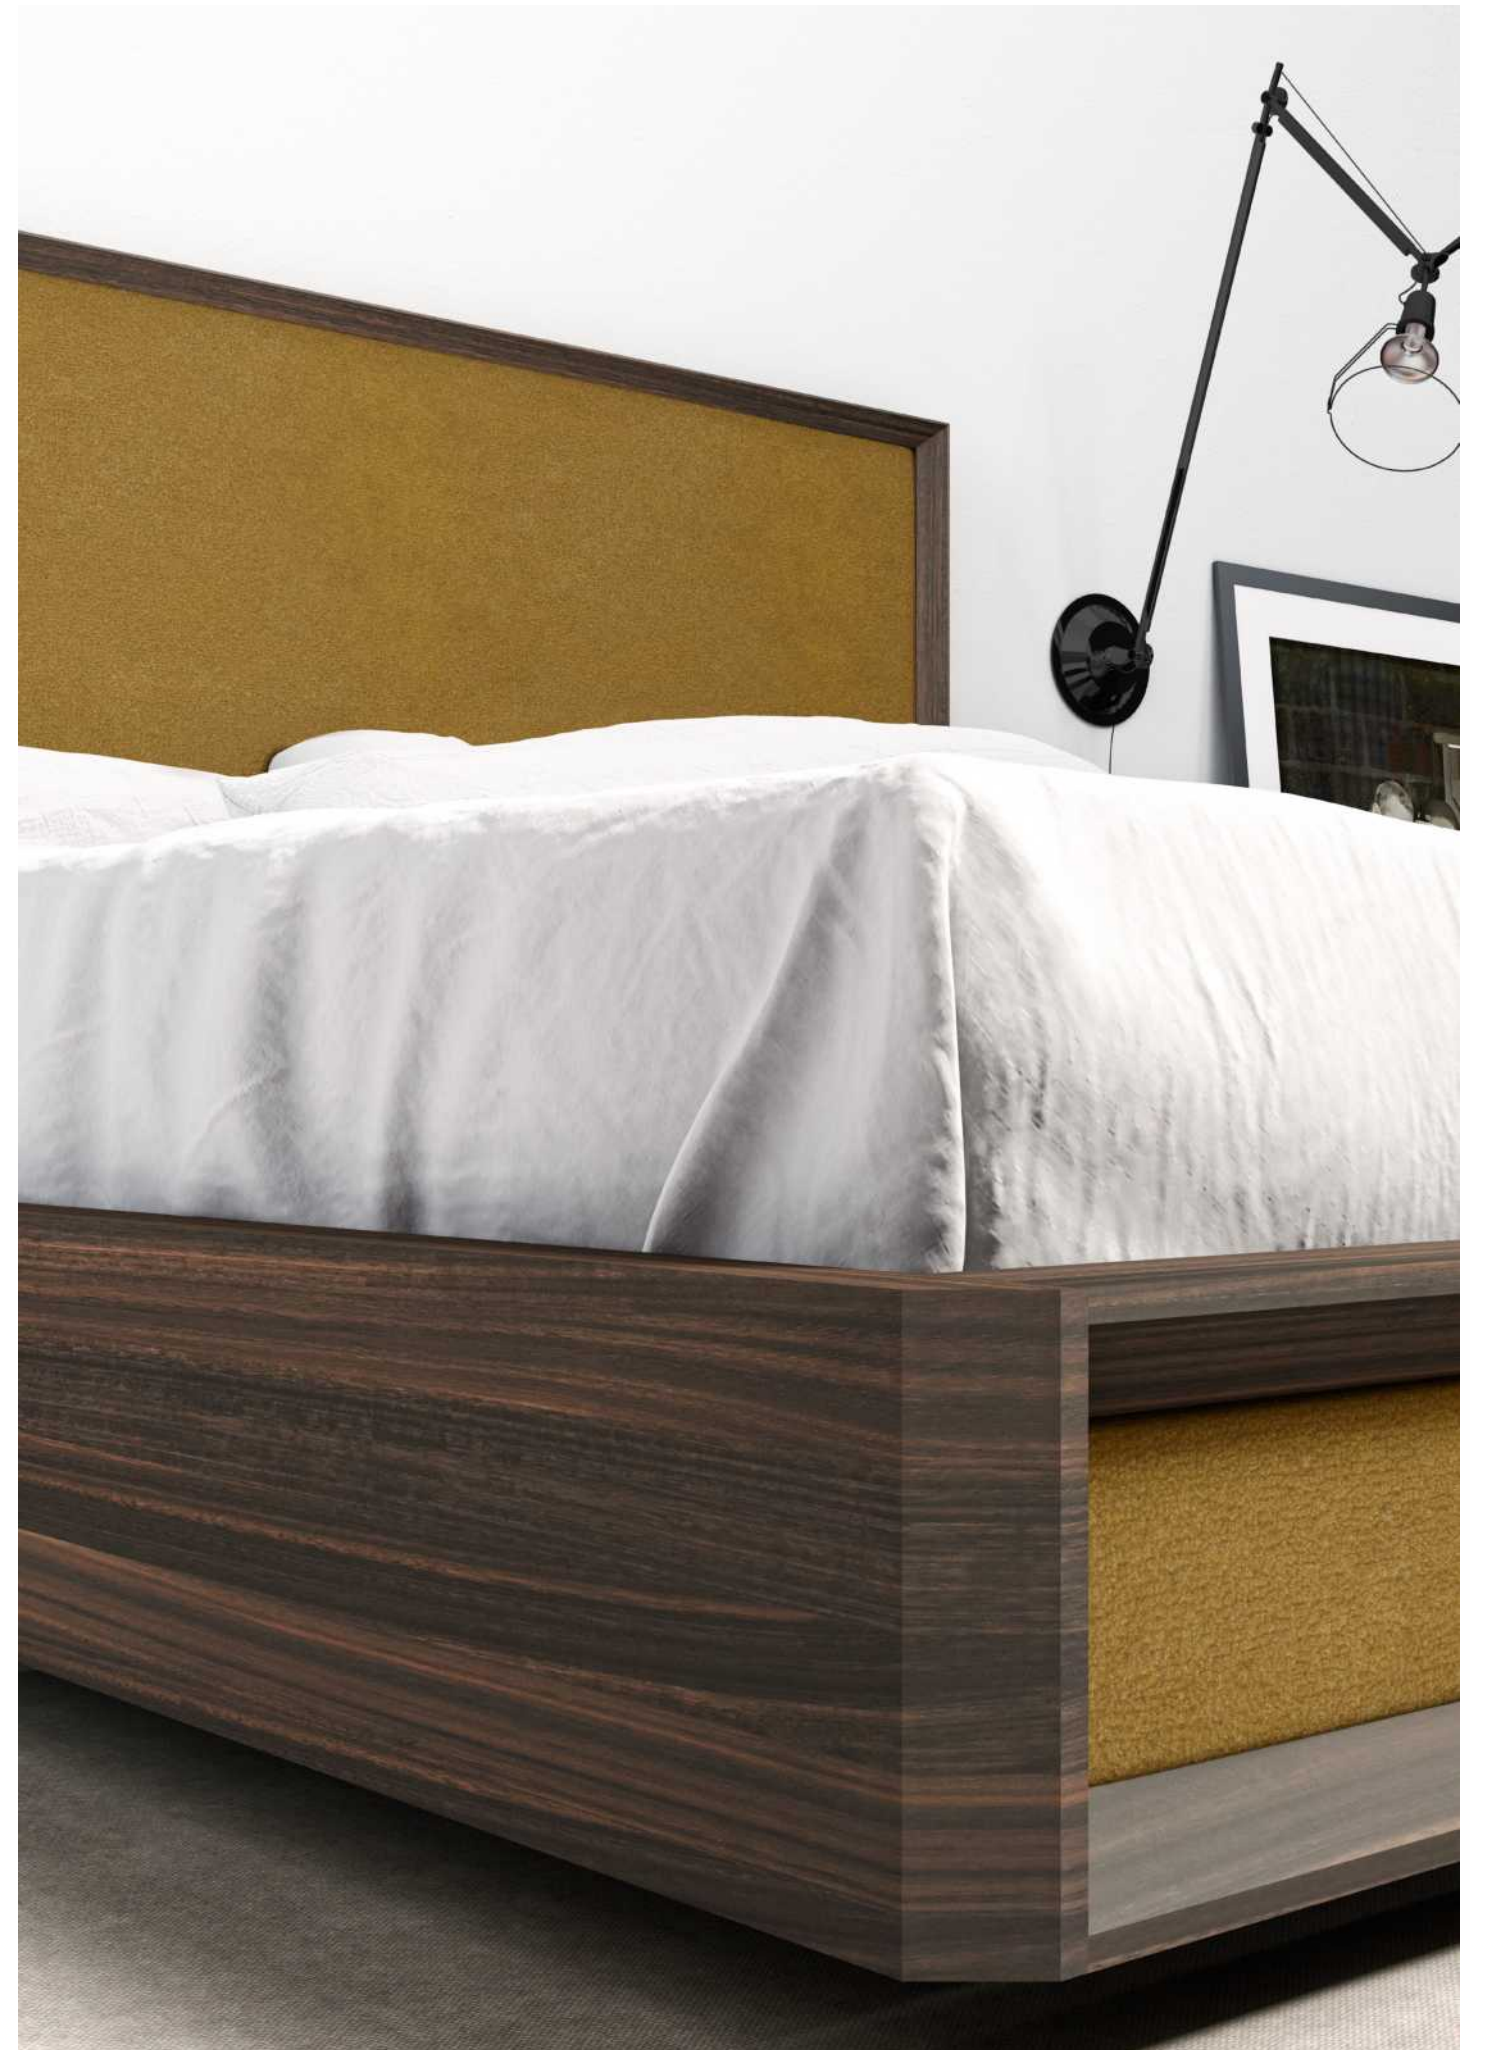

Bastidor FLAT Koala - tapizado Tsar Oro.
FLAT bed-frame Koala - upsholstered Tsar Oro.
Cadre FLAT Koala - tapissage Tsar Oro.