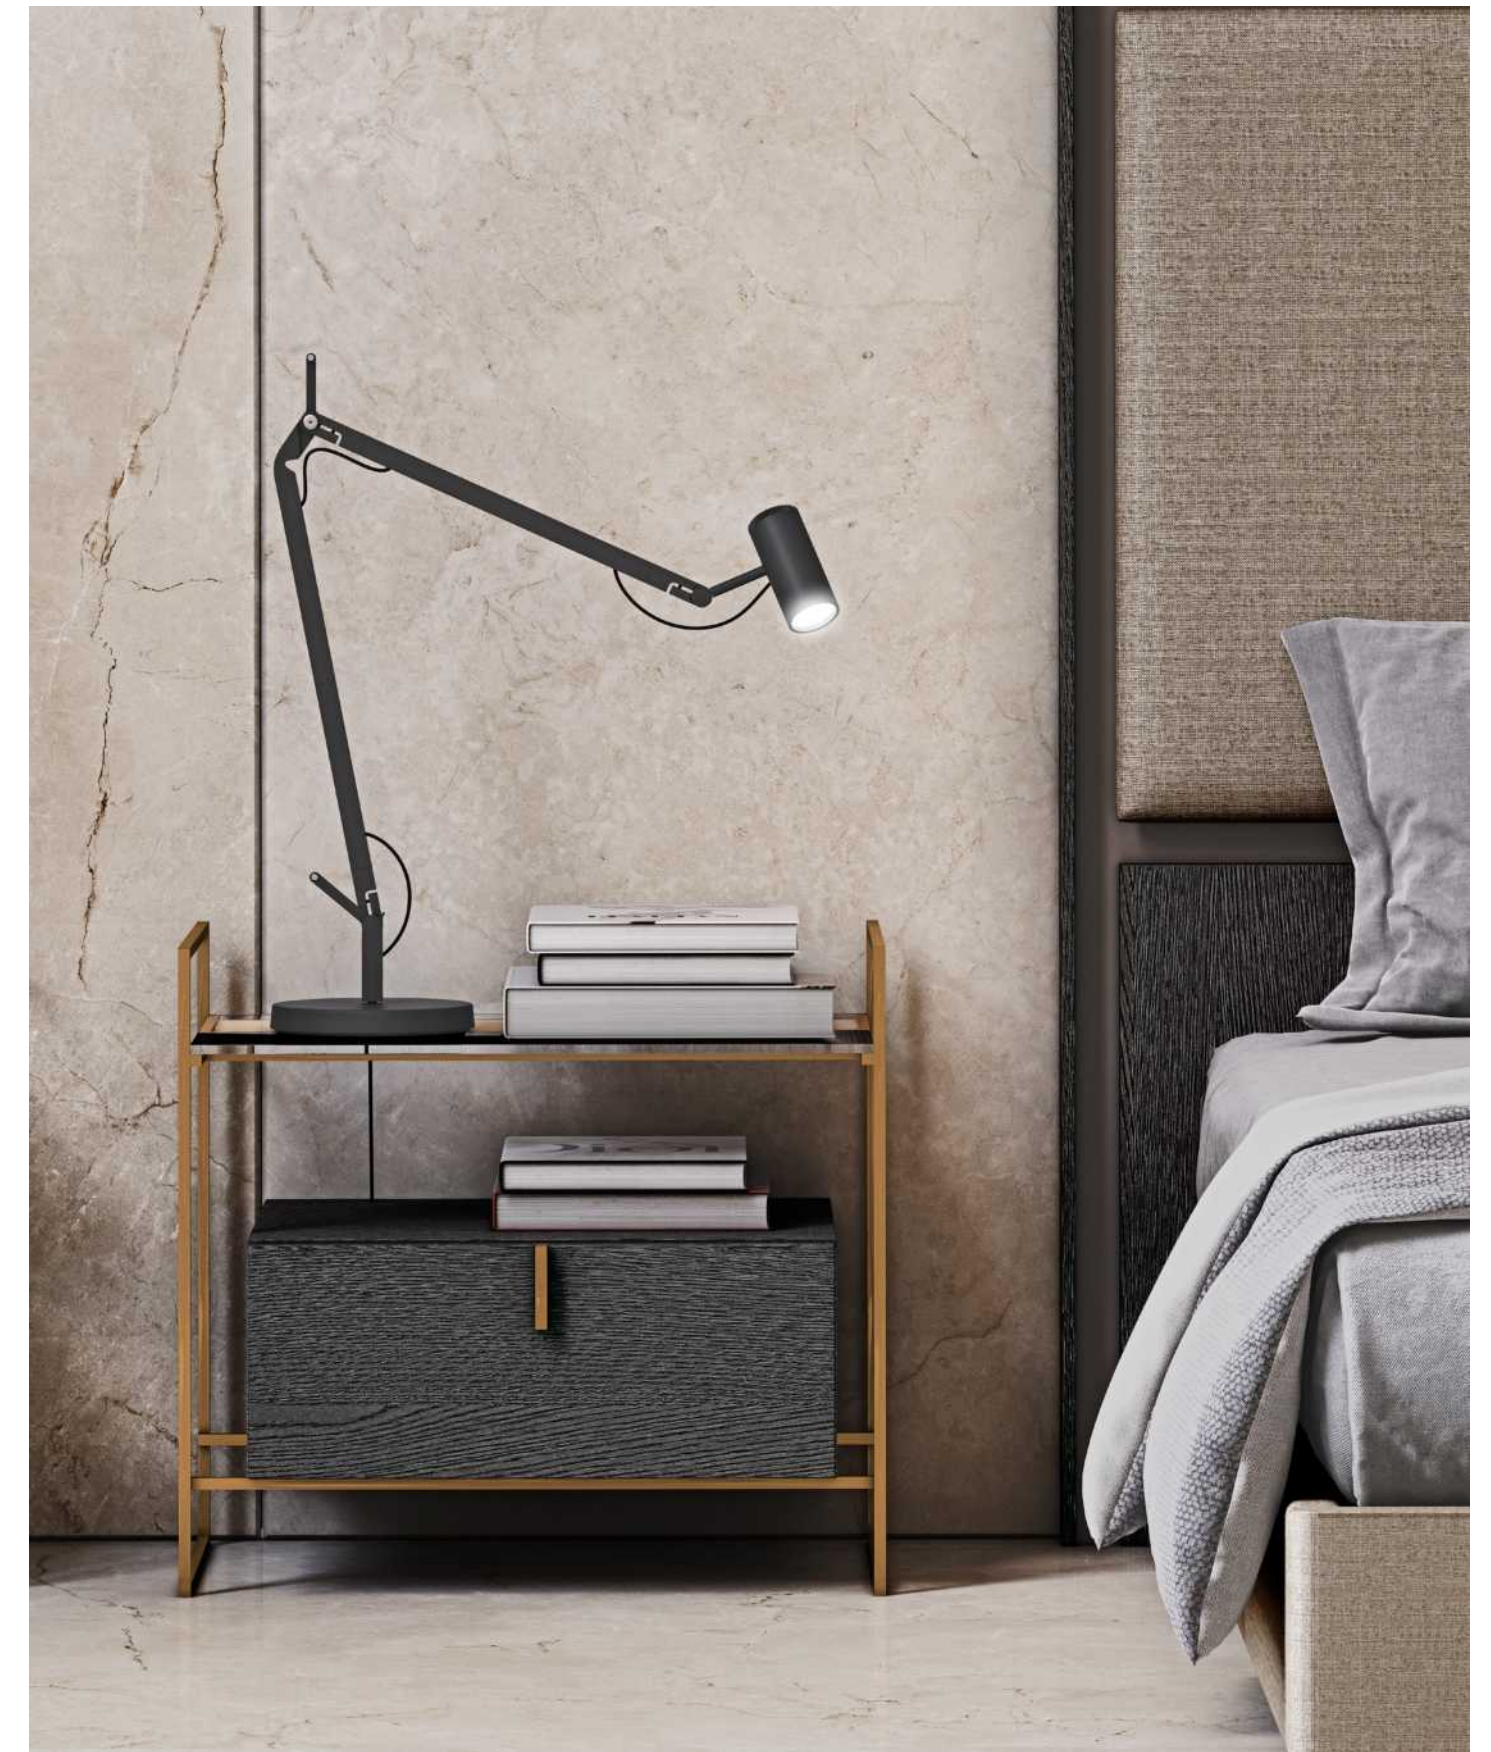

Módulo TAO Carbon – tirador oro.
Módulo GRACE oro.

TAO Module Carbon – golden handle.
GRACE Module gold.

Module TAO Carbon – poignée dorée.
Module GRACE dorée.