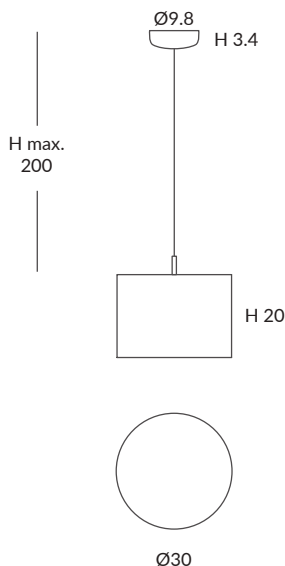

Estructura: negra (excepto para cuerda blanca)

Structure: black (except for white cord)

Cuerda ver carta de colores

Cord (see cord color chart)

INSTALACIÓN / INSTALLATION

- 1 x E27 LED 15W Ø6cm

- 1 x E27 LED 20W Ø12cm