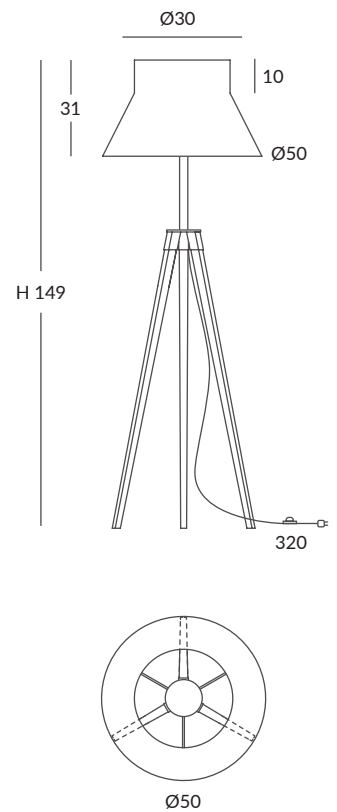

© dim Casambi

Carta colores de cuerda en la pág. 356 / Cord colour chart in page 356

Archivos 3D y ficheros fotométricos disponibles en web / 3D and photometric files available on the web