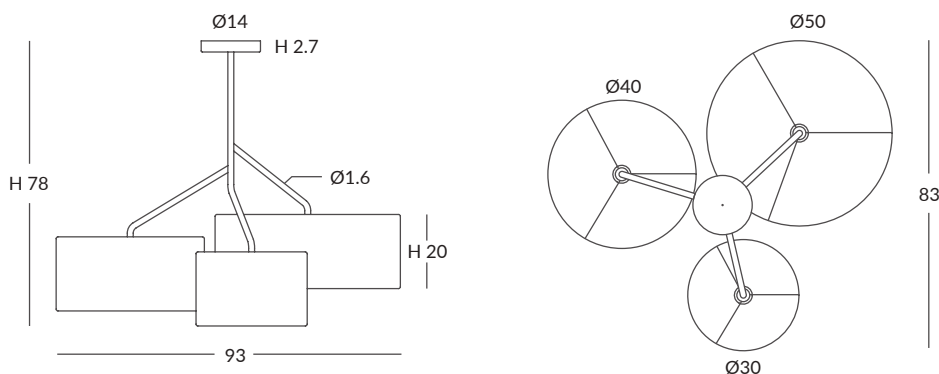

REF.
27800/95M

SEMITECHO
SEMI FLUSH CEILING LIGHT
IP20

MATERIAL
Metal y cuerda / Metal & cord

ACABADO / FINISH
Estructura: blanco o negro mate
Structure: white or matt black
Cuerda ver carta de colores
Cord (see cord color chart)

INSTALACIÓN / INSTALLATION
- 3 x E27 LED 15W Ø6cm