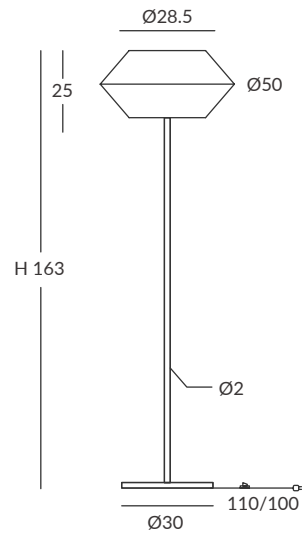

- E27 LED 1x15W Ø6cm
- E27 LED 1x20W Ø12cm

REF.
26066

PIE DE SALÓN / FLOOR LAMP
IP20

MATERIAL
Metal, madera de iroco y cuerda
Metal, irocco wood and cord

ACABADO / FINISH

Soporte: madera natural
Base: natural wood
Estructura: blanca
Structure: white
Cuerda: ver colores estándar
Cord: see standard colors