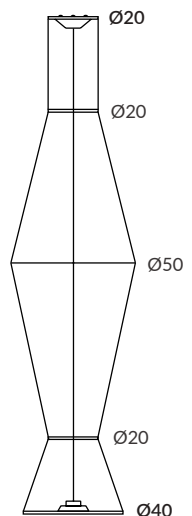

OTROS EJEMPLOS / OTHER EXAMPLES

Infinidad de posibilidades / Endless possibilities

31200/100 + 1xARO50
(E27 LED)

31400/100 + 1xARO20 + 1xARO50
(COB LED)

31400/200 + 2xARO20 + 1xARO50
(COB LED)

NELA

Inspirada en los modelos industriales, NELA es un diseño de cuerda trenzada artesanalmente sobre una estructura metálica, la luz que proyecta se ve tamizada entre las cuerdas e ilumina suavemente cualquier tipo de espacio.