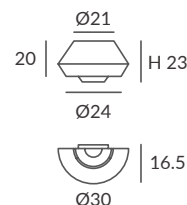

REF.
22911/30

APLIQUE / WALL LAMP
IP20

MATERIAL
Metal y cuerda / Metal and cord

ACABADO / FINISH
Base: blanco mate o negro mate
Base: matt white o matt black
Cuerda: ver colores estándar
Cord: see standard colors

INSTALACIÓN / INSTALLATION
- E27 LED 1x15W Ø6cm

OPCIÓN: Cuerda ECO / OPTION: Cord ECO