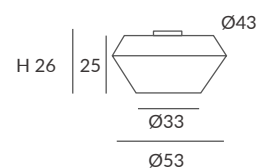

INSTALACIÓN / INSTALLATION
- E27 LED 1x15W Ø6cm  
- E27 LED 1x20W Ø12cm  

OPCIÓN: Cuerda ECO / OPTION: Cord ECO

 dim Casambi

Carta colores de cuerda en la pág. 356 / Cord colour chart in page 356

Archivos 3D y ficheros fotométricos disponibles en web / 3D and photometric files available on the web