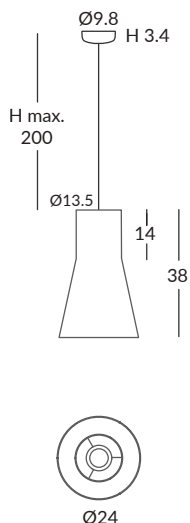

REF. REF.
26870/24 OD26870/24

COLGANTE / SUSPENSION
IP20 (26870/24) o **IP64** (OD26870/24)

MATERIAL
Metal y cuerda / Metal and cord

ACABADO / FINISH
Florón: blanco mate, negro mate, cromo o níquel satinado
Canopy: matt white, matt black, chrome or satin nickel

Estructura: negra (excepto para cuerda blanca)
Structure: black (except for white cord)
Cuerda: ver colores estándar
Cord: see standard colors

INSTALACIÓN / INSTALLATION
- E27 LED 1x15W Ø6cm

REF. REF.
26870/35 OD26870/35

COLGANTE / SUSPENSION
IP20 (26870/35) o **IP64** (OD26870/35)

MATERIAL
Metal y cuerda / Metal and cord

ACABADO / FINISH
Florón: blanco mate, negro mate, cromo o níquel satinado
Canopy: matt white, matt black, chrome or satin nickel

Estructura: negra (excepto para cuerda blanca)
Structure: black (except for white cord)
Cuerda: ver colores estándar
Cord: see standard colors

INSTALACIÓN / INSTALLATION
- E27 LED 1x15W Ø6cm