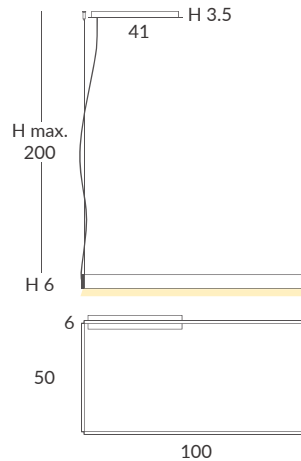

REF.
24840/50x100

COLGANTE/ SUSPENSION
IP20

MATERIAL
Aluminio, madera y acrílico satinado
Aluminium, wood and satin acrylic

ACABADO/ FINISH
Blanco mate / *Matt white*
Negro mate/ *Matt black*
Roble natural-plata/ *Natural oak-silver*
Nogal natural-plata/ *Natural walnut-silver*
Florón: blanco mate/ *Canopy: Matt white*
Difusor: Satinado/ *Diffuser: Satin*

INSTALACIÓN/ INSTALLATION
PCB LED 55W 500mA (D) (P) (C)
- Cálida/ *Warm 3000K 3484lm*
- Neutra/ *Neutral 4000K 3644lm*
CRI 80