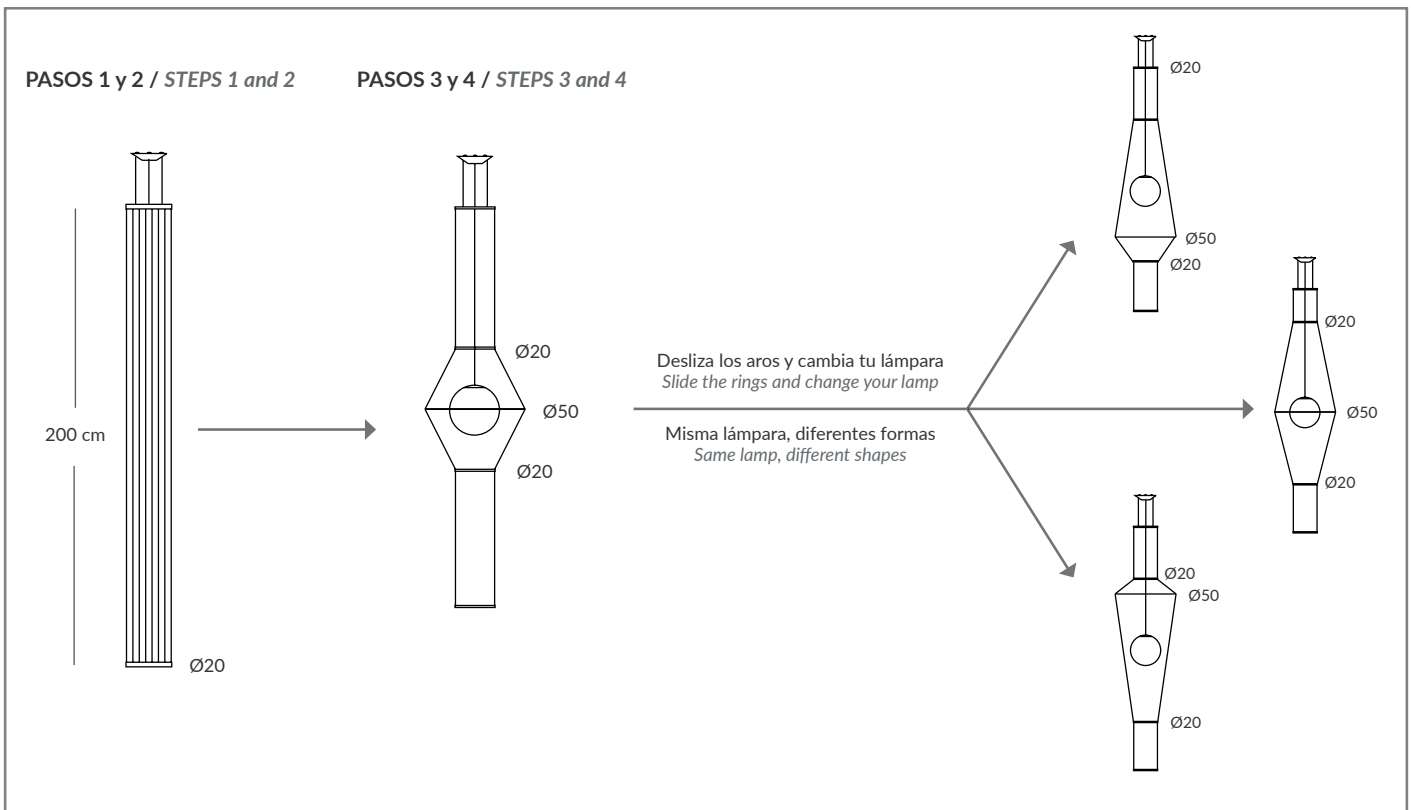

- COB LED
- E27 LED

EJEMPLO CONFIGURACIÓN / CONFIGURATION EXAMPLE

- 1- Elegimos el aro inferior de Ø20 cm / We choose the Ø20 cm bottom counterweight ring:
- Ref.31200 (Ø20 cm)
- 2- Elegimos longitud de 200cm/ We choose length of 200 cm:
- Ref.31200/200
- 3- Elegimos 2 aros intermedios de Ø20cm y 1 de Ø50cm/ We choose 2 intermediate rings of Ø20cm and 1 of Ø50cm:
- 2 x Ref. ARO20 + 1 x Ref. ARO50
- 4- Elegir instalación E27/ We choose E27 installation:
- E27 LED