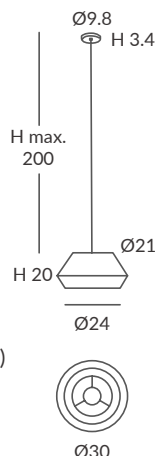

REF. REF
22810/30 OD22810/30

COLGANTE / SUSPENSION
IP20 (22810/30) o IP64 (OD22810/30)

MATERIAL
Metal y cuerda / Metal and cord

ACABADO / FINISH
Florón: cromo, negro mate, blanco mate o níquel satinado
Canopy: chrome, matt black, matt white or satin nickel
Estructura: negra (excepto para cuerda blanca)
Structure: black (except for white cord)
Cuerda: ver colores estándar
Cord: see standard colors

INSTALACIÓN / INSTALLATION
- E27 LED 1x15W Ø6cm

OPCIÓN: Cuerda ECO / OPTION: Cord ECO