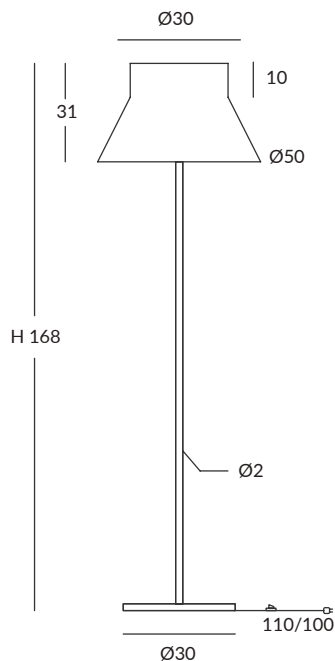

REF.
26072

PIE DE SALÓN / FLOOR LAMP
IP20

MATERIAL
Metal y cuerda / Metal and cord

ACABADO / FINISH
Blanco texturado
Granulated white
Cuerda: ver colores estándar
Cord: see standard colors

INSTALACIÓN / INSTALLATION
- E27 LED 1x15W Ø6cm
- E27 LED 1x20W Ø12cm

REF.
26076

PIE DE SALÓN / FLOOR LAMP
IP20 (26076) o IP64* (OD26076)

MATERIAL
Metal, madera de iroco y cuerda
Metal, iroco wood and cord

ACABADO / FINISH
Estructura: blanca
Structure: white
Cuerda: ver colores estándar
Cord: see standard colors

INSTALACIÓN / INSTALLATION
- E27 LED 1x15W Ø6cm
- E27 LED 1x20W Ø12cm

*Modelo IP64: sin interruptor
*IP64 model: without switch