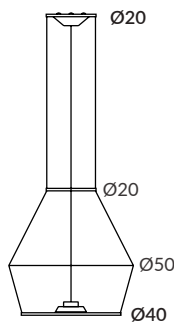

31400/100 + 1xARO20 + 1xARO50
(COB LED)