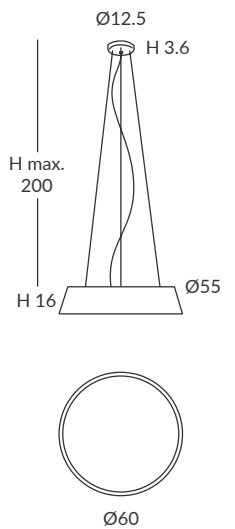

REF.
24800/60

COLGANTE / SUSPENSION
IP20

MATERIAL
Metal, metacrilato y cuerda
Metal, PMMA and cord

ACABADO / FINISH
Florón: cromo, negro mate, blanco mate o níquel satinado
Canopy: chrome, matt black, matt white or satin nickel
Estructura: negra (excepto para cuerda blanca)
Structure: black (except for white cord)
Difusor: blanco hielo / Diffuser: White frosted
Cuerda: ver colores estándar
Cord: see standard colors

INSTALACIÓN / INSTALLATION
- E27 LED 3x15W Ø6cm