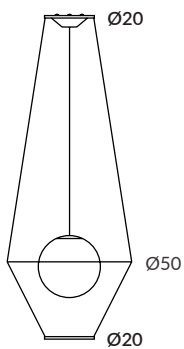

31200/100 + 1xARO50
(E27 LED)