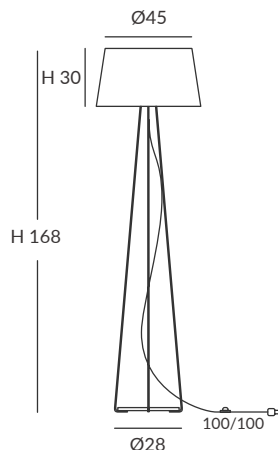

REF.
24001

SOBREMESA / TABLE LAMP
IP20

MATERIAL
Metal y cuerda
Metal and cord

ACABADO / FINISH
Blanco texturado
Granulated White
Cuerda: ver colores estándar
Cord: see standard colors

INSTALACIÓN / INSTALLATION
- E27 LED 1x15W Ø6cm

OPCIÓN: Cuerda ECO / OPTION: Cord ECO

Ø30

REF.
24003

SOBREMESA / TABLE LAMP
IP20

MATERIAL
Metal y cuerda
Metal and cord

ACABADO / FINISH
Blanco texturado
Granulated White
Cuerda: ver colores estándar
Cord: see standard colors

INSTALACIÓN / INSTALLATION
- E27 LED 1x15W Ø6cm

OPCIÓN: Cuerda ECO / OPTION: Cord ECO

Ø30

REF.
24002

PIE DE SALÓN / FLOOR LAMP
IP20

MATERIAL
Metal y cuerda
Metal and cord

ACABADO / FINISH
Blanco texturado
Granulated White
Cuerda: ver colores estándar
Cord: see standard colors

INSTALACIÓN / INSTALLATION
- E27 LED 1x15W Ø6cm
- E27 LED 1x20W Ø12cm

OPCIÓN: Cuerda ECO / OPTION: Cord ECO