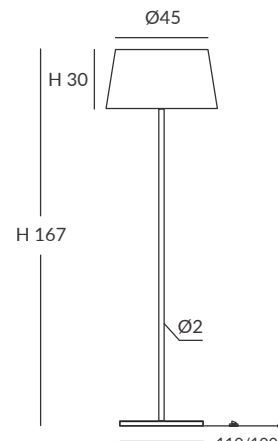

Ø50

REF.
24004

PIE DE SALÓN / FLOOR LAMP
IP20

MATERIAL
Metal y cuerda
Metal and cord

ACABADO / FINISH
Blanco texturado
Granulated White
Cuerda: ver colores estándar
Cord: see standard colors

INSTALACIÓN / INSTALLATION
- E27 LED 1x15W Ø6cm
- E27 LED 1x20W Ø12cm

OPCIÓN: Cuerda ECO / OPTION: Cord ECO