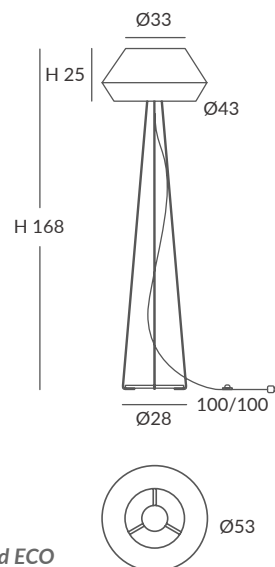

INSTALACIÓN / INSTALLATION
- E27 LED 1x15W Ø6cm  
- E27 LED 1x20W Ø12cm  

OPCIÓN: Cuerda ECO / OPTION: Cord ECO

REF.
22004

PIE DE SALÓN / FLOOR LAMP
IP20

MATERIAL
Metal y cuerda
Metal and cord

ACABADO / FINISH
Blanco texturado
Granulated White