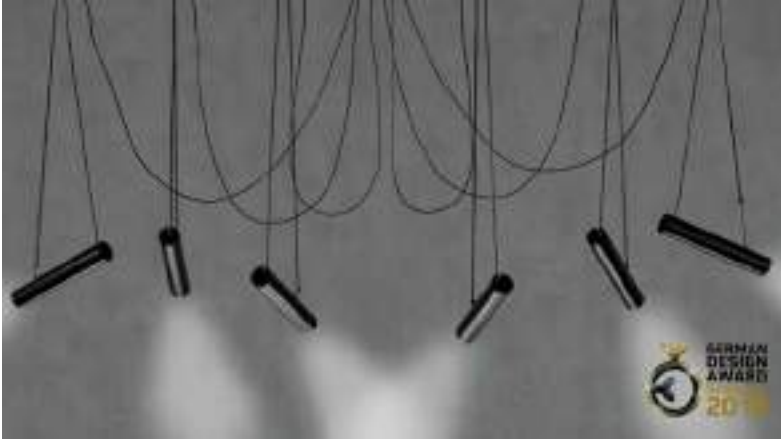

AWARDS

PEPO

German Design Awards 2019 – Special Mention
Excellent Product Design

En 2019 participamos en nuestros primeros premios de diseño. Nuestro modelo PEPO, diseñado por Fernando Martínez, fue galardonado en Alemania por su diseño y practicidad. Ofrece múltiples opciones, siendo capaz de iluminar varias zonas con su original sistema.

In 2019 we participated in our first design awards. Our PEPO model, designed by Fernando Martínez, was awarded in Germany for its design and practicality. It offers multiple options, being able to illuminate several areas with its original system.

AVATAR

German Design Awards 2020 – Winner
Excellent Product Design

Diseñado por Fernando Martínez, AVATAR ha triunfado desde su lanzamiento en 2020. Año en el que fue premiado por el jurado alemán. Con una longitud de hasta 10 metros, AVATAR es una solución para crear ambientes en los que se crucen líneas de luz por todo el espacio.

Designed also by Fernando Martínez, AVATAR has triumphed since its launch in 2020. Year in which it was awarded by the German Design Council. With a measure up to 10 metres, AVATAR is a suitable solution for creating environments in which lines of light cross the entire space.