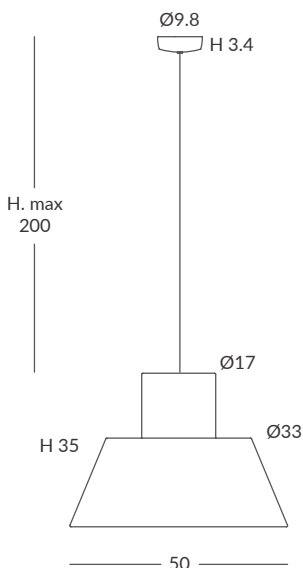

INSTALACIÓN / INSTALLATION
- E27 LED 1x15W Ø6cm
- E27 LED 1x20W Ø12cm

ONNA

En este diseño de Nacho Timón, las cuerdas se entrelazan entre si creando un caos organizado a modo de fractal, que se extiende por la estructura metálica generando volúmenes en cada una de sus caras.