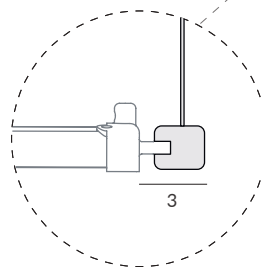

ref. 32010/F