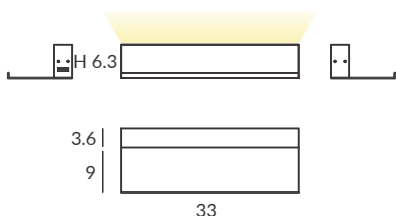

INSTALACIÓN / INSTALLATION

PCB LED 4.5W 700mA
- Cálida/ Warm 3000K 277lm
- Neutra/ Neutral 4000K 290lm
CRI ≥ 90

Conexión USB / With USB connection