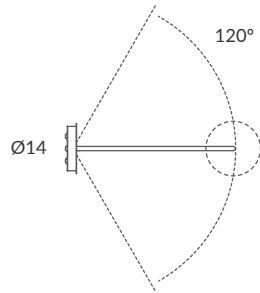

REF.
KIT/APL500

APLIQUE/ WALL BRACKET
IP20

MATERIAL
Metal

ACABADO / FINISH
Base y brazo: blanco o negro mate
Wall base and arm: white or matt black

INSTALACIÓN / INSTALLATION
- 1xE27 LED 15W Ø6cm