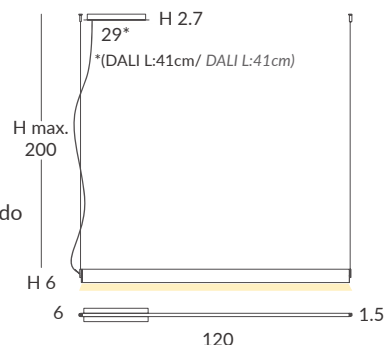

INSTALACIÓN/ INSTALLATION

PCB LED 24W 500mA (D) (P) (LC) (C)
- Cálida/ Warm 3000K 1633lm
- Neutra/ Neutral 4000K 1708lm
CRI 80

REF.
24940/52

APLIQUE/ WALL LAMP
IP20

MATERIAL

Aluminio, madera y acrílico opal
Aluminium, wood and opal acrylic