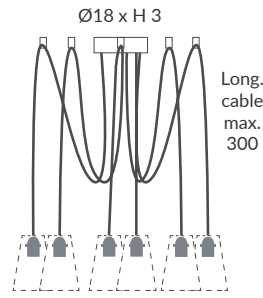

COLGANTE / SUSPENSION
De 2 a 6 con salida inferior
From 2 to 6 with cable inferior exit
IP20

MATERIAL
Metal

ACABADO / FINISH
Blanco / White
Negro mate / Matt black

INSTALACIÓN / INSTALLATION
- 2-6 x E27 LED 15W Ø6cm