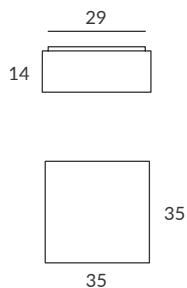

REF.
26000/35

PLAFÓN / CEILING LIGHT
IP20

MATERIAL
Metal, metacrilato y cuerda
Metal, PMMA and cord

ACABADO / FINISH
Difusor: blanco óptico
Diffuser: optic white
Estructura: negra (excepto para cuerda blanca)
Structure: black (except for white cord)
Cuerda: ver colores estándar
Cord: see standard colors

INSTALACIÓN / INSTALLATION

- E27 LED 2x15W Ø6cm

REF.
26800/20

COLGANTE / SUSPENSION
IP20

MATERIAL
Metal y cuerda / Metal and cord

ACABADO / FINISH
Florón: negro mate o blanco mate
Canopy: matt black or matt white
Estructura: negra (excepto para cuerda blanca)
Structure: black (except for white cord)
Cuerda: ver colores estándar
Cord: see standard colors

INSTALACIÓN / INSTALLATION

- E27 LED 1x15W Ø6cm