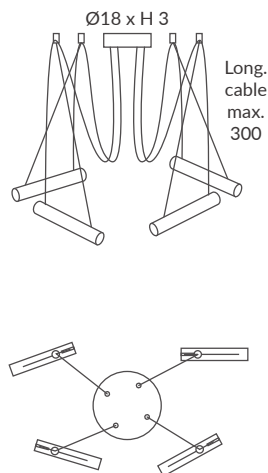

REF.
27870/2T
27870/3T
27870/4T
27870/5T
27870/6T

COLGANTE / SUSPENSION
IP20

De 2 a 6 con salida inferior
From 2 to 6 with cable inferior exit
Disponibile con salida lateral
With cable side exit available

MATERIAL
Aluminio / Aluminium

ACABADO / FINISH
Negro mate / Matt black
Blanco / White

INSTALACIÓN / INSTALLATION
- 2-6 x GU10 LED 8W Ø5cm [E]