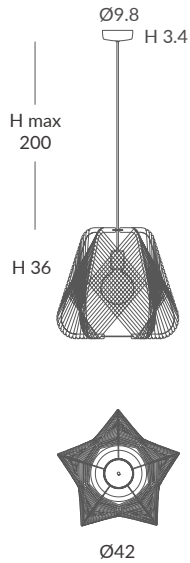

Estructura: blanco o negro mate
Structure: white or matt black
Cuerda: Ver carta de colores
Cord: See cord color chart

INSTALACIÓN / INSTALLATION

- E27 LED 1x15W Ø6cm
- E27 LED 1x20W Ø12cm

REF. REF.
31890/52 OD31890/52