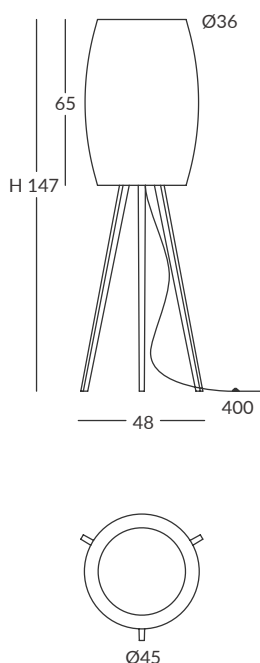

REF. REF.
29032 OD29032

PIES DE SALÓN / FLOOR LAMP
IP20 (ref. 29032) o IP64* (ref. OD29032)

MATERIAL
Metal, madera de iroco y cuerda
Metal, irocco wood and cord

ACABADO / FINISH
Soporte: madera natural
Base: natural wood
Estructura: negra o blanca (según cuerda)
Structure: black or white (depends on the cord)
Cuerda: ver colores estándar
Cord: see standard colors

INSTALACIÓN / INSTALLATION
- E27 LED 1x15W Ø6cm
- E27 LED 1x20W Ø12cm

*Modelo IP64: sin interruptor
*IP64 model: without switch