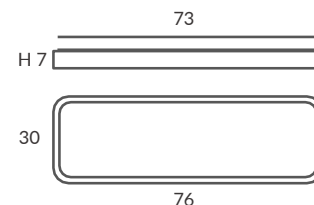

REF.
20017/76

PLAFÓN / CEILING LIGHT
IP20

MATERIAL

Metal, madera de haya y cristal
Metal, beechwood and glass

ACABADO / FINISH

Roble / Oak
Difusor blanco opal
Opal white diffuser

INSTALACIÓN / INSTALLATION

- 4 x E27 LED 6W Ø5cm  
- 2 x 2G11 LED 55W L:53cm  TC-L