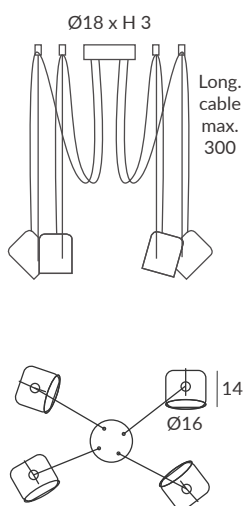

MATERIAL
Metal y acrílico / Metal & acrylic

ACABADO / FINISH
Negro mate / Matt black
Blanco mate / Matt white
Blanco / White
Difusor: opal mate / Diffuser: Matt opal

INSTALACIÓN / INSTALLATION
- 2-6 x GU10 LED 8W Ø5cm \llcorner
- 2-6 x GU10 LED 14W Ø11.1cm L:7.5cm \llcorner
- COB LED 8W AC.220V
CRI>90 \llcorner \llcorner
Cálida / Warm 3000K 345lm
Neutra / Neutral 4000K 360lm