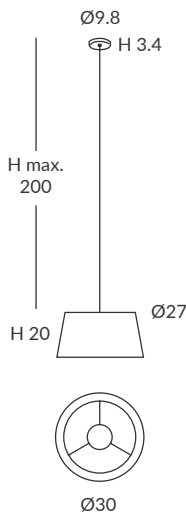

REF. REF.
24800/30 OD24800/30

COLGANTE / SUSPENSION
IP20 (24800/30) o **IP64** (OD24800/30)

MATERIAL
Metal y cuerda / Metal and cord

ACABADO / FINISH
Florón: cromo, negro mate, blanco mate o níquel satinado
Canopy: chrome, matt black, matt white or satin nickel
Estructura: negra (excepto para cuerda blanca)
Structure: black (except for white cord)
Cuerda: ver colores estándar
Cord: see standard colors

INSTALACIÓN / INSTALLATION
- E27 LED 1x15W Ø6cm

OPCIÓN: Cuerda ECO / OPTION: Cord ECO