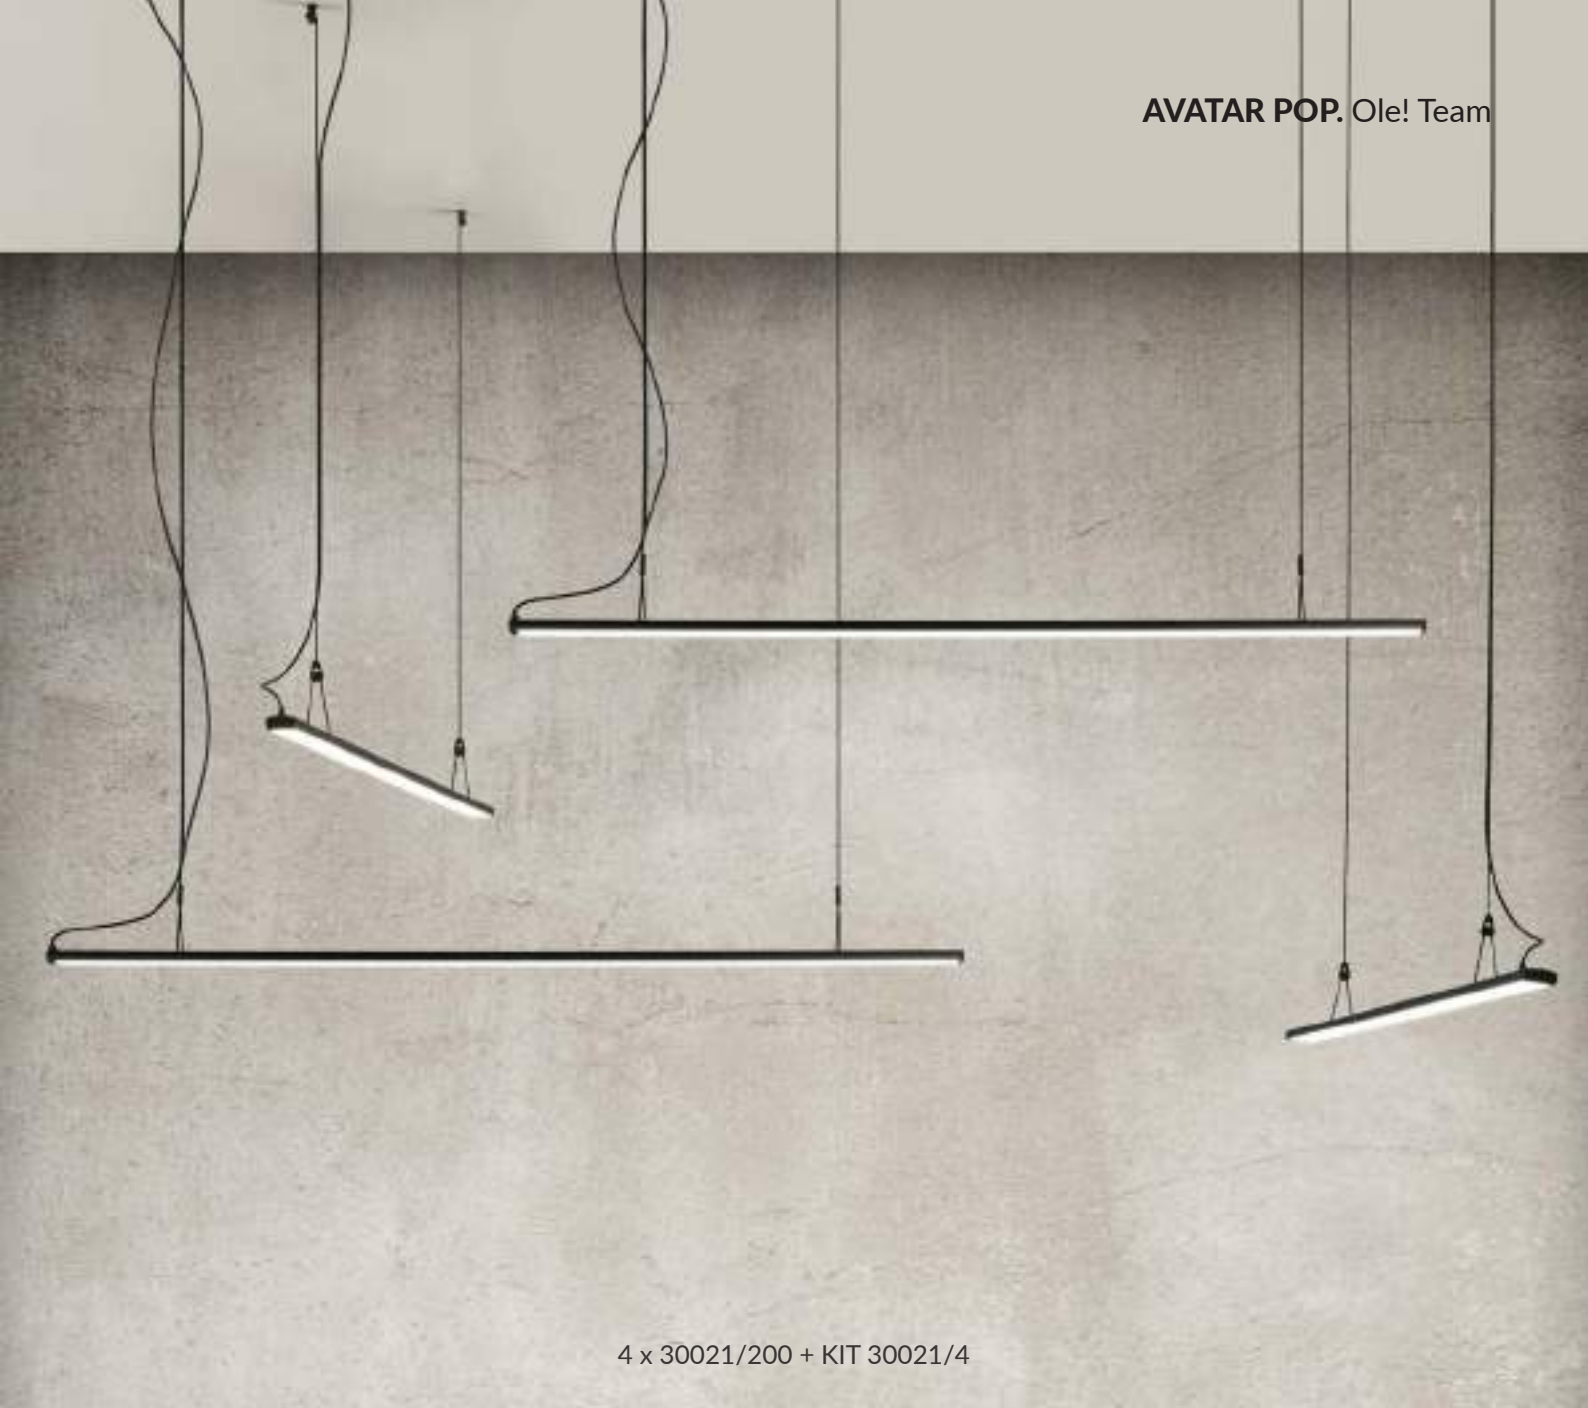

Composición cerrada / Closed composition

Pueden enviarnos un boceto de la composición deseada / You can send us your composition sketch

AVATAR POP

Este diseño nace de la idea de iluminar espacios amplios con líneas de luz suspendidas en diferentes puntos. AVATAR POP se presenta, no solo como un colgante individual, sino también siguiendo la fórmula KIT que caracteriza a otras colecciones, permitiendo crear conjuntos de hasta 4 perfiles de gran potencia lumínica y combinar los diferentes tamaños de perfiles existentes. Cada colgante posee un sistema manual de orientación de hasta 105°.

This design is born from the idea of lighting a wide space, with lines of light suspended in different points. AVATAR POP is presented, not only as an individual pendant, but also following the KIT formula that characterizes other collections, allowing the creation of sets up to 4 profiles of high luminous power and combine the different sizes of the existing profiles. Each pendant has a manual orientation system of 105°.