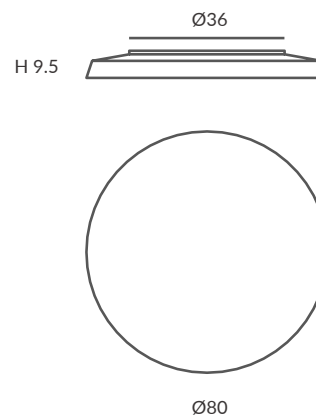

(D) dim DALI

(P) dim PUSH

(LC) dim L,C

(C) dim Casambi

Archivos 3D y ficheros fotométricos disponibles en web / 3D and photometric files available on the web