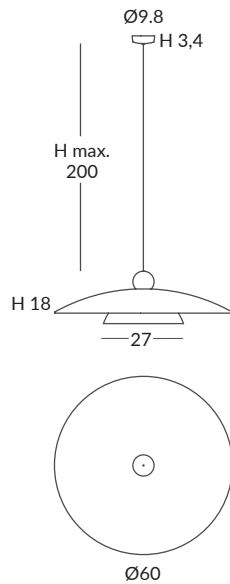

REF.
31810/60

COLGANTE / SUSPENSION
IP20

MATERIAL
Metal, fibra natural y acrílico
Metal, natural fiber and acrylic

ACABADO / FINISH
Florón y cuerpo metálico: blanco
Canopy and metal body: white
Difusor: opal mate
Diffuser: matt opal

INSTALACIÓN / INSTALLATION
COB-LED 10W AC.220V
CRI>90 (L) (C)
Cálida / Warm 3000K 432lm
Neutra / Neutral 4000K 451lm

REF.
31810/25

COLGANTE / SUSPENSION
IP20

MATERIAL
Metal, fibra natural y acrílico
Metal, natural fiber and acrylic

ACABADO / FINISH
Florón y cuerpo metálico: blanco
Canopy and metal body: white
Difusor: opal mate
Diffuser: matt opal

INSTALACIÓN / INSTALLATION
COB-LED 8W AC.220V
CRI>90 (L) (C)
Cálida / Warm 3000K 345lm
Neutra / Neutral 4000K 360lm