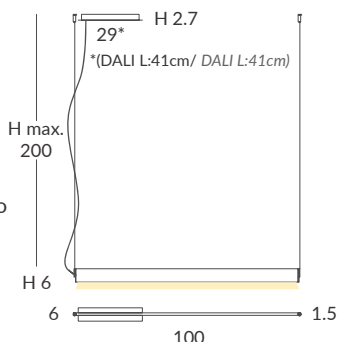

REF.
24841/100

COLGANTE/ SUSPENSION
IP20

MATERIAL

Aluminio, madera y acrílico satinado
Aluminium, wood and satin acrylic

ACABADO/ FINISH

Blanco mate / Matt white
Negro mate/ Matt black
Roble natural-plata
Natural oak-silver
Nogal natural-plata
Natural walnut-silver
Florón: blanco mate
Canopy: Matt white
Difusor: Satinado/ Diffuser: Satin

INSTALACIÓN/ INSTALLATION

PCB LED 20W 500mA (D) (P) (LC) (C)
- Cálida/ Warm 3000K 1361lm
- Neutra/ Neutral 4000K 1423lm
CRI 80

REF.
24841/120

COLGANTE/ SUSPENSION
IP20

MATERIAL

Aluminio, madera y acrílico satinado
Aluminium, wood and satin acrylic

ACABADO/ FINISH

Blanco mate / Matt white
Negro mate/ Matt black
Roble natural-plata
Natural oak-silver
Nogal natural-plata
Natural walnut-silver
Florón: blanco mate
Canopy: Matt white
Difusor: Satinado/ Diffuser: Satin

INSTALACIÓN/ INSTALLATION

PCB LED 24W 500mA (D) (P) (LC) (C)
- Cálida/ Warm 3000K 1633lm
- Neutra/ Neutral 4000K 1708lm
CRI 80