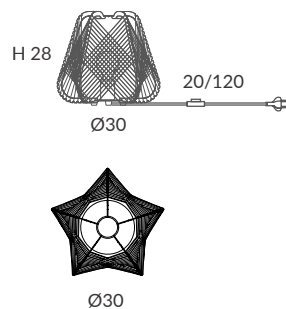

REF.
31091

SOBREMESA / TABLE LAMP
IP20

MATERIAL
Metal y cuerda / Metal and cord

ACABADO / FINISHED
Estructura: blanco o negro mate
Structure: white or matt black
Cuerda: ver colores estándar
Cord: see standard colors

INSTALACIÓN / INSTALLATION

- E27 LED 1x15W Ø6cm