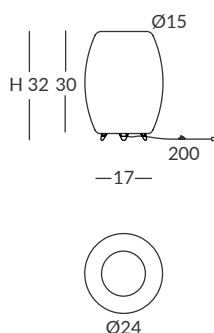

REF. REF.
29031 OD29031

SOBREMESA / TABLE LAMP
IP20 (ref. 29031) o IP64* (ref. OD29031)

MATERIAL
Metal y cuerda
Metal and cord

ACABADO / FINISH
Estructura y base: negra o blanca (según cuerda)
Structure and base: black or white (depends on the cord)
Cuerda: ver colores estándar
Cord: see standard colors

INSTALACIÓN / INSTALLATION
- E27 LED 1x15W Ø6cm

*Modelo IP64: sin interruptor
*IP64 model: without switch