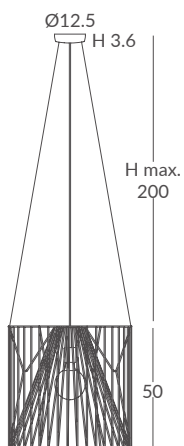

REF.
31800/80

COLGANTE / SUSPENSION
IP20

MATERIAL
Metal y cuerda / Metal and cord

ACABADO / FINISH
Florón: blanco o negro mate
Canopy: white or matt black
Estructura: blanca o arena texturado
Structure: white or granulated sand
Cuerda: Ver carta de colores
Cord: See cord color chart

INSTALACIÓN / INSTALLATION
- E27 LED 1x20W Ø12cm