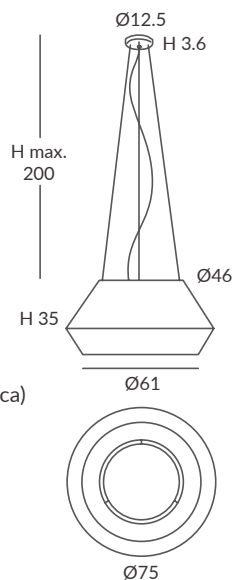

REF.
22810/75

COLGANTE / SUSPENSION
IP20

MATERIAL
Metal, cristal y cuerda
Metal, glass and cord

ACABADO / FINISH
Florón: cromo, negro mate, blanco mate o níquel satinado
Canopy: chrome, matt black, matt white or satin nickel
Estructura: negra (excepto para cuerda blanca)
Structure: black (except for white cord)
Difusor: cristal satinado
Diffuser: satinated glass
Cuerda: ver colores estándar
Cord: see standard colors

INSTALACIÓN / INSTALLATION
- E27 LED 3x15W Ø6cm

REF.
22820/75

COLGANTE / SUSPENSION
IP20

MATERIAL
Metal, cristal y cuerda
Metal, glass and cord

ACABADO / FINISH
Florón: cromo, negro mate, blanco mate o níquel satinado
Canopy: chrome, matt black, matt white or satin nickel
Estructura: negra (excepto para cuerda blanca)
Structure: black (except for white cord)
Difusor: cristal satinado
Diffuser: satinated glass
Cuerda: ver colores estándar
Cord: see standard colors

INSTALACIÓN / INSTALLATION
- E27 LED 3x15W Ø6cm