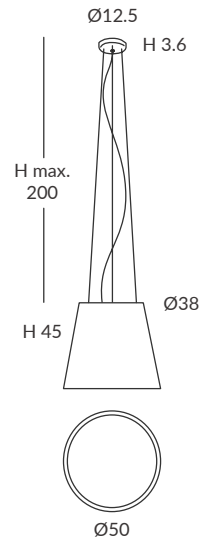

REF.
24800/L50

COLGANTE / SUSPENSION
IP20

MATERIAL
Metal, metacrilato y cuerda
Metal, PMMA and cord

ACABADO / FINISH
Florón: cromo, negro mate, blanco mate o níquel satinado
Canopy: chrome, matt black, matt white or satin nickel
Estructura: negra (excepto para cuerda blanca)
Structure: black (except for white cord)
Difusor: blanco hielo / Diffuser: White frosted
Cuerda: ver colores estándar
Cord: see standard colors

INSTALACIÓN / INSTALLATION
- E27 LED 3x15W Ø6cm