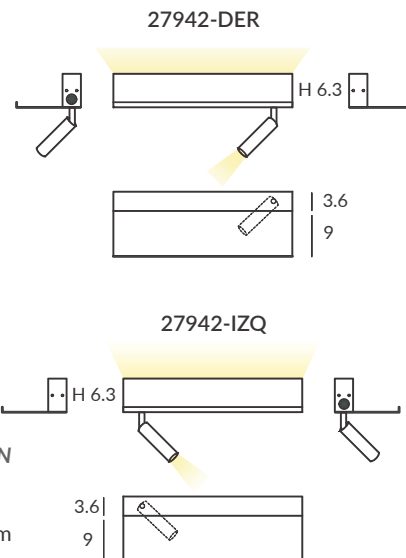

REF.
27941/U

APLIQUE / WALL LAMP
+USB
IP20

MATERIAL

Aluminio y policarbonato /
Aluminium & polycarbonate

ACABADO / FINISH

Blanco mate / Matt white
Negro mate / Matt black
Difusor: blanco óptico
Diffuser: Optic white