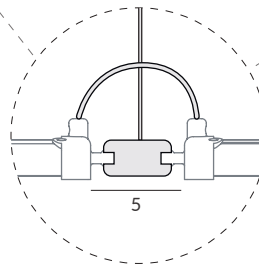

ref. 32010/C
Conexión entre perfiles
Profile connection