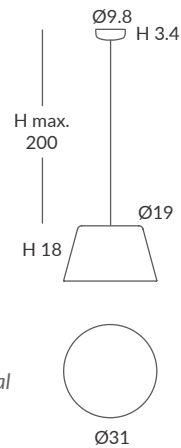

REF.
28081/0

COLGANTE / SUSPENSION
IP20

MATERIAL
Metal y acrílico / Metal & acrylic

ACABADO / FINISH
Negro mate, blanco mate, blanco,
beige, marsala y oliva
Matt black, matt white, white,
beige, marsala and olive
Difusor: opal mate / Diffuser: matt opal

INSTALACIÓN / INSTALLATION
- 1 x E27 LED 15W Ø6cm
- 1 x COB LED 10W
CRI>90
Cálida / Warm 3000K 432lm
Neutra / Neutral 4000K 451lm