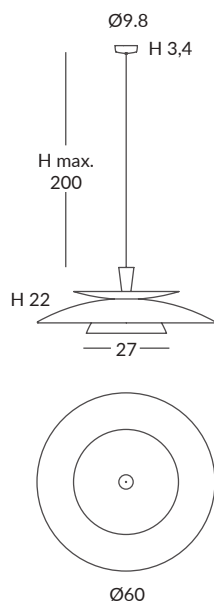

REF.
31830/60

COLGANTE / SUSPENSION
IP20

MATERIAL
Metal, fibra natural y acrílico
Metal, natural fiber and acrylic

ACABADO / FINISH
Florón y cuerpo metálico: blanco
Canopy and metal body: white
Difusor: opal mate
Diffuser: matt opal

INSTALACIÓN / INSTALLATION
COB-LED 10W AC.220V
CRI>90 (L) (C)
Cálida / Warm 3000K 432lm
Neutra / Neutral 4000K 451lm

REF.
31830/25

COLGANTE / SUSPENSION
IP20

MATERIAL
Metal, fibra natural y acrílico
Metal, natural fiber and acrylic

ACABADO / FINISH
Florón y cuerpo metálico: blanco
Canopy and metal body: white
Difusor: opal mate
Diffuser: matt opal

INSTALACIÓN / INSTALLATION
COB-LED 8W AC.220V
CRI>90 (L) (C)
Cálida / Warm 3000K 345lm
Neutra / Neutral 4000K 360lm