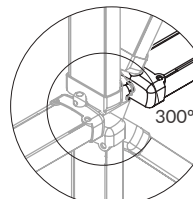

Múltiples posiciones / Multiple positions

El ángulo entre los dos perfiles deber ser $\geq 60^\circ$
The angle between the two profiles must be $\geq 60^\circ$