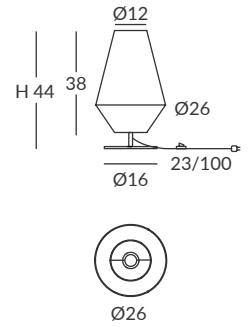

SOBREMESA / TABLE LAMP
IP20

MATERIAL
Metal y cuerda / Metal and cord

ACABADO / FINISH

Blanco texturado
Granulated White
Cuerda: ver colores estándar
Cord: see standard colors

INSTALACIÓN / INSTALLATION

- E27 LED 1x15W Ø6cm