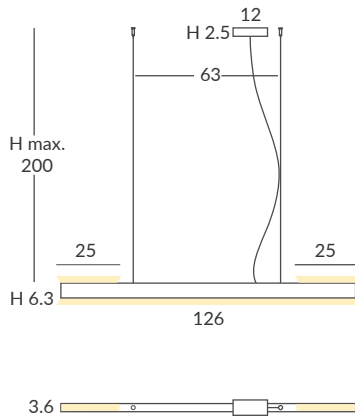

REF.
27841/125S

COLGANTE / SUSPENSION
+ Luz indirecta / + Indirect lighting
IP20

MATERIAL
Aluminio y policarbonato /
Aluminium & polycarbonate

ACABADO / FINISH
Blanco mate, negro mate y hormigón
Matt white, matt black and concrete
Difusor: blanco óptico / Diffuser: Optic white

INSTALACIÓN / INSTALLATION
- PCB-LED 30.1W 700mA
Cálida/ Warm 3000K 2247lm
Neutra/ Neutral 4000K 2352lm
CRI ≥ 90