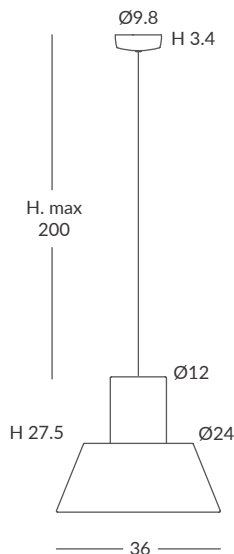

REF. REF.
29850/36 OD29850/36

COLGANTE / SUSPENSION
IP20 (29850/36) o IP64 (OD29850/36)

MATERIAL
Metal y cuerda
Metal and cord

ACABADO / FINISH
Florón: blanco mate, negro mate, cromo o níquel satinado
Canopy: matt white, matt black, chrome or satin nickel
Estructura: negra (excepto para cuerda blanca)
Structure: black (except for white cord)
Cuerda: ver colores estándar
Cord: see standard colors

INSTALACIÓN / INSTALLATION
- E27 LED 1x15W Ø6cm