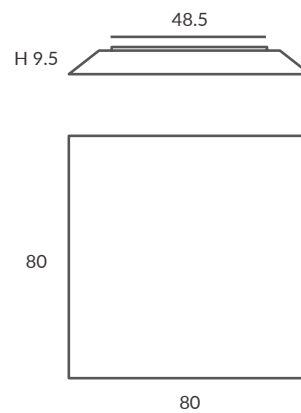

REF.
20012/80

PLAFÓN / CEILING LIGHT
IP20

MATERIAL
Metal y tela elástica
Metal & stretching fabric

ACABADO / FINISH
Blanco óptico
Optical white

INSTALACIÓN / INSTALLATION
- PCB-LED 40W 700mA (D) (P) (LC) (C)
CRI>80
Cálida / Warm 3000K 2400lm
Neutra / Neutral 4000K 2510lm

- PCB-LED 55W 500mA (D) (P) (C)
CRI>90
Cálida / Warm 3000K 3115lm
Neutra / Neutral 4000K 3258lm