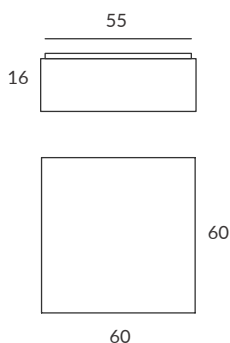

REF.
26000/60

PLAFÓN / CEILING LIGHT
IP20

MATERIAL
Metal, metacrilato y cuerda
Metal, PMMA and cord

ACABADO / FINISH
Difusor: blanco óptico
Diffuser: optic white
Estructura: negra (excepto para cuerda blanca)
Structure: black (except for white cord)
Cuerda: ver colores estándar
Cord: see standard colors

INSTALACIÓN / INSTALLATION

- E27 LED 4x15W Ø6cm