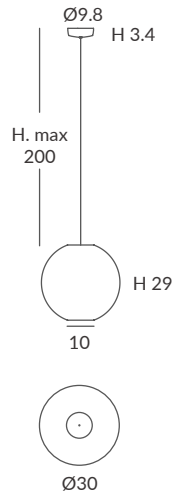

REF. REF.
29860/30 OD29860/30

COLGANTE / SUSPENSION
IP20 (29860/30) o **IP64** (OD29860/30)

MATERIAL
Metal y cuerda
Metal and cord

ACABADO / FINISH
Florón: blanco mate, negro mate, cromo o níquel satinado
Canopy: matt white, matt black, chrome or satin nickel
Estructura: negra (excepto para cuerda blanca)
Structure: black (except for white cord)
Cuerda: ver colores estándar
Cord: see standard colours

INSTALACIÓN / INSTALLATION
- E27 LED 1x15W Ø6cm