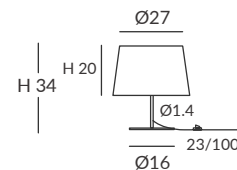

Ø30

REF.
24003

SOBREMESA / TABLE LAMP
IP20

MATERIAL
Metal y cuerda
Metal and cord

ACABADO / FINISH
Blanco texturado
Granulated White
Cuerda: ver colores estándar
Cord: see standard colors

INSTALACIÓN / INSTALLATION
- E27 LED 1x15W Ø6cm

OPCIÓN: Cuerda ECO / OPTION: Cord ECO