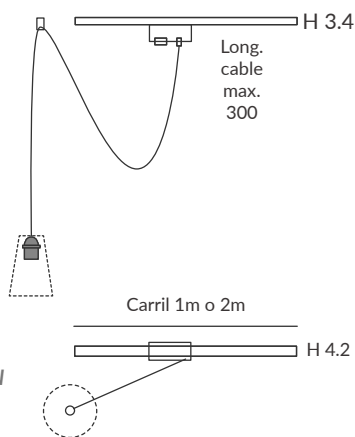

REF.
POP-UP/1C

COLGANTE PARA CARRIL
TRACK SUSPENSION
IP20

MATERIAL
Metal

ACABADO / FINISH
Blanco / White
Negro mate / Matt black

INSTALACIÓN / INSTALLATION
- 1xE27 LED 15W Ø6cm

REF.
KIT POP-LT/2T
KIT POP-LT/3T
KIT POP-LT/4T
KIT POP-LT/5T
KIT POP-LT/6T

COLGANTE / SUSPENSION
De 2 a 6 con salida lateral
From 2 to 6 with cable side exit
IP20

MATERIAL
Metal

ACABADO / FINISH
Blanco / White
Negro mate / Matt black

INSTALACIÓN / INSTALLATION
- 2-6 x E27 LED 15W Ø6cm