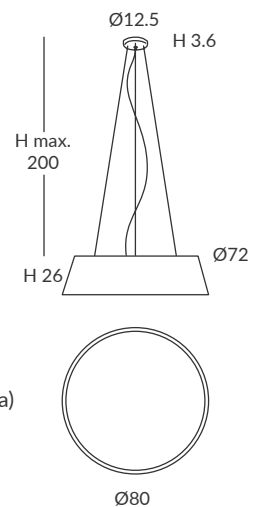

REF.
24800/80

COLGANTE / SUSPENSION
IP20

MATERIAL
Metal, metacrilato y cuerda
Metal, PMMA and cord

ACABADO / FINISH
Florón: cromo, negro mate, blanco mate o níquel satinado
Canopy: chrome, matt black, matt white or satin nickel
Estructura: negra (excepto para cuerda blanca)
Structure: black (except for white cord)
Difusor: blanco hielo / Diffuser: White frosted
Cuerda: ver colores estándar
Cord: see standard colors

INSTALACIÓN / INSTALLATION
- E27 LED 4x15W Ø6cm