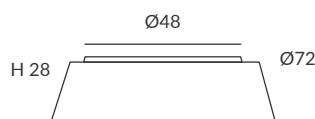

dim DALI   dim PUSH   dim Casambi

Carta colores de cuerda en la pág. 356 / *Cord colour chart in page 356*
Archivos 3D y ficheros fotométricos disponibles en web / *3D and photometric files available on the web*