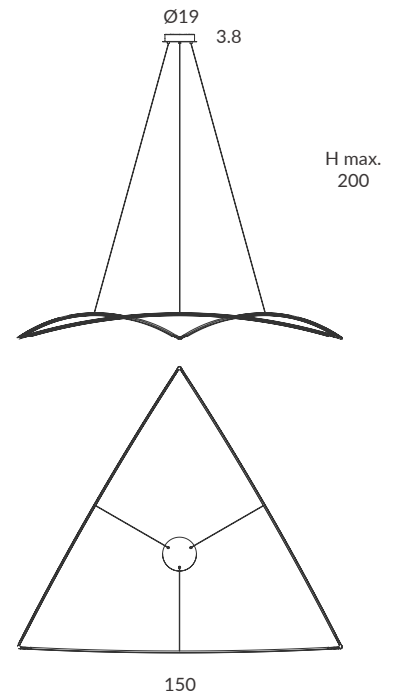

INSTALACIÓN / INSTALLATION

- LED strip 24V 41W (P) (LC) (C)
CRI>90
Cálida / Warm 3000K 2570lm
Neutra / Neutral 4000K 2784lm