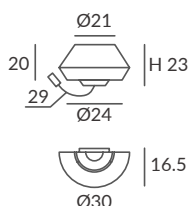

REF.
22910/30

APLIQUE CON LECTOR
READING WALL LAMP
IP20

MATERIAL
Metal y cuerda / Metal and cord

ACABADO / FINISH
Base y flexo: blanco mate o negro mate
Base + flex arm: matt white o matt black
Cuerda: ver colores estándar
Cord: see standard colors

INSTALACIÓN / INSTALLATION
- E27 LED 1x15W Ø6cm
Flexo / flex arm LED 3,5W 550mA
Neutra / Neutral 4000K 180lm

OPCIÓN: Cuerda ECO / OPTION: Cord ECO