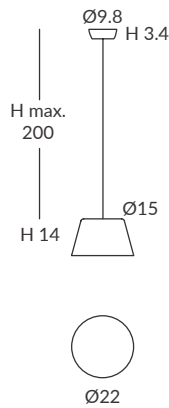

REF.
27861/0

COLGANTE / SUSPENSION
IP20

MATERIAL
Metal y acrílico / Metal & acrylic

ACABADO / FINISH
Negro mate, blanco mate, blanco,
beige, marsala y oliva
Matt black, matt white, white,
beige, marsala and olive
Difusor: opal mate / Diffuser: matt opal

INSTALACIÓN / INSTALLATION
- 1 x GU10 LED 8W Ø5cm
- 1 x GU10 LED 14W Ø11.1cm L:7.5cm
- 1 x COB LED 10W
CRI>90
Cálida / Warm 3000K 432lm
Neutra / Neutral 4000K 451lm