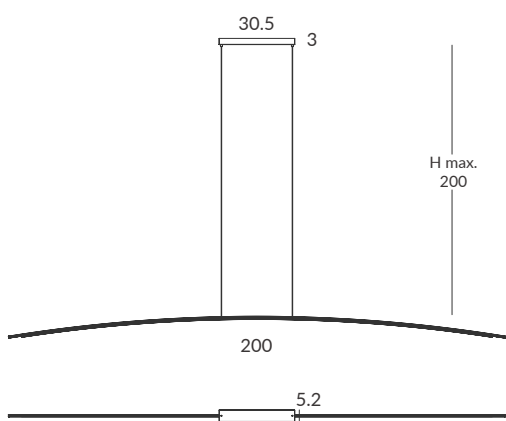

REF. RITA ARC
29821/200

COLGANTE / SUSPENSION
IP20

MATERIAL
Aluminio y policarbonato
Aluminium & polycarbonate

ACABADO / FINISH
Negro mate / Matt black
Florón: negro mate / Canopy: matt black

INSTALACIÓN / INSTALLATION
- LED strip 24V 19W (D) (P) (LC) (C)
CRI>90
Cálida / Warm 3000K 1163lm
Neutra / Neutral 4000K 1260lm