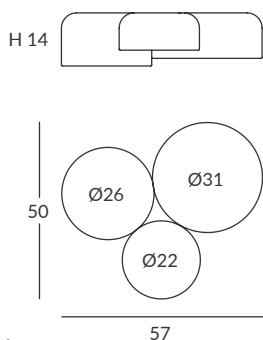

REF.
24210/60

PLAFÓN / CEILING LIGHT
IP20

MATERIAL
Metal y acrílico / Metal & acrylic

ACABADO / FINISH
Negro mate / Matt black
Blanco mate / Matt white
Blanco / White
Blanco-beige-marsala / White-beige-marsala
Blanco-beige-oliva / White-beige-green
Difusor: opal mate / Diffuser: Matt opal

INSTALACIÓN / INSTALLATION
- E27 LED 5x15W Ø6cm
- COB LED 30W AC.220V
CRI>90
Cálida / Warm 3000K 1296lm
Neutra / Neutral 4000K 1353lm