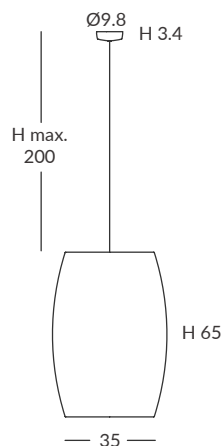

REF. REF.
29830/45 OD29830/45

COLGANTE / SUSPENSION
IP20 (ref. 29830/45) o **IP64** (ref. OD29830/45)

MATERIAL
Metal y cuerda
Metal and cord

ACABADO / FINISH
Florón: blanco mate, negro mate, cromo o níquel satinado
Canopy: matt white, matt black, chrome or satin nickel
Estructura: negra o blanca (según cuerda)
Structure: black or white (depends on the cord)
Cuerda: ver colores estándar
Cord: see standard colors

INSTALACIÓN / INSTALLATION

- E27 LED 1x15W Ø6cm
- E27 LED 1x20W Ø12cm