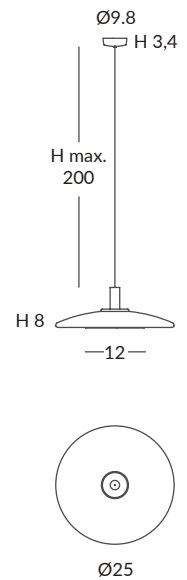

REF.
31810/60

COLGANTE / SUSPENSION
IP20

MATERIAL
Metal, fibra natural y acrílico
Metal, natural fiber and acrylic

ACABADO / FINISH
Florón y cuerpo metálico: blanco
Canopy and metal body: white
Difusor: opal mate
Diffuser: matt opal

INSTALACIÓN / INSTALLATION
COB-LED 10W AC.220V
CRI>90 (L) (C)
Cálida / Warm 3000K 432lm
Neutra / Neutral 4000K 451lm

REF.
31810/25

COLGANTE / SUSPENSION
IP20

MATERIAL
Metal, fibra natural y acrílico
Metal, natural fiber and acrylic

ACABADO / FINISH
Florón y cuerpo metálico: blanco
Canopy and metal body: white
Difusor: opal mate
Diffuser: matt opal

INSTALACIÓN / INSTALLATION
COB-LED 8W AC.220V
CRI>90 (L) (C)
Cálida / Warm 3000K 345lm
Neutra / Neutral 4000K 360lm

REF.
31820/60

COLGANTE / SUSPENSION
IP20

MATERIAL
Metal, fibra natural y acrílico
Metal, natural fiber and acrylic

ACABADO / FINISH
Florón y cuerpo metálico: blanco
Canopy and metal body: white
Difusor: opal mate
Diffuser: matt opal

INSTALACIÓN / INSTALLATION
COB-LED 10W AC.220V
CRI>90 (L) (C)
Cálida / Warm 3000K 432lm
Neutra / Neutral 4000K 451lm

REF.
31820/25

COLGANTE / SUSPENSION
IP20

MATERIAL
Metal, fibra natural y acrílico
Metal, natural fiber and acrylic

ACABADO / FINISH
Florón y cuerpo metálico: blanco
Canopy and metal body: white
Difusor: opal mate
Diffuser: matt opal

INSTALACIÓN / INSTALLATION
COB-LED 8W AC.220V
CRI>90 (L) (C)
Cálida / Warm 3000K 345lm
Neutra / Neutral 4000K 360lm

REF.
31830/60

COLGANTE / SUSPENSION
IP20

MATERIAL
Metal, fibra natural y acrílico
Metal, natural fiber and acrylic

ACABADO / FINISH
Florón y cuerpo metálico: blanco
Canopy and metal body: white
Difusor: opal mate
Diffuser: matt opal

INSTALACIÓN / INSTALLATION
COB-LED 10W AC.220V
CRI>90 (L) (C)
Cálida / Warm 3000K 432lm
Neutra / Neutral 4000K 451lm

REF.
31830/25