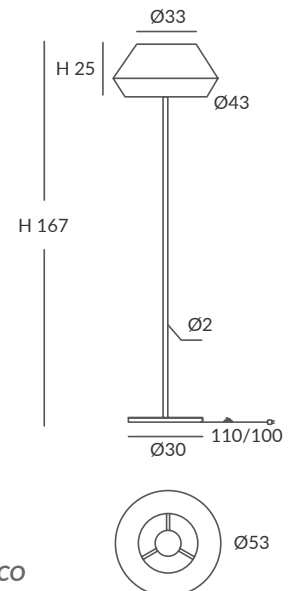

REF.
22004

PIE DE SALÓN / FLOOR LAMP
IP20

MATERIAL
Metal y cuerda
Metal and cord

ACABADO / FINISH
Blanco texturado
Granulated White

Cuerda: ver colores estándar
Cord: see standard colors

INSTALACIÓN / INSTALLATION
- E27 LED 1x15W Ø6cm
- E27 LED 1x20W Ø12cm

OPCIÓN: Cuerda ECO / OPTION: Cord ECO