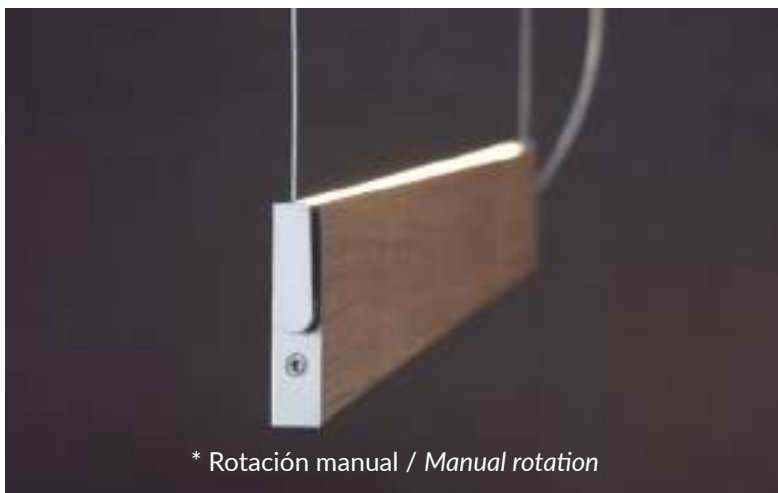

* Rotación manual / *Manual rotation*