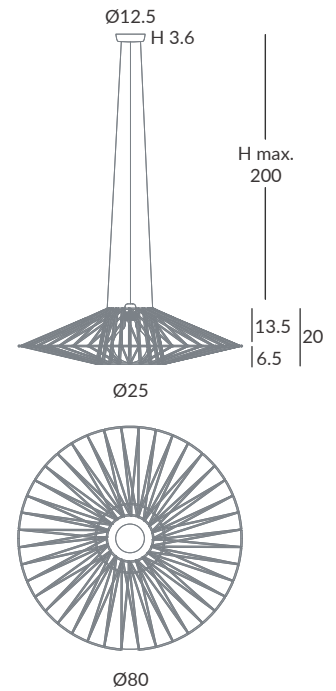

INSTALACIÓN / INSTALLATION

- E27 LED 1x20W Ø12cm

REF.
30200/80

PLAFÓN / CEILING LIGHT
IP20

MATERIAL
Metal y cuerda / Metal and cord

ACABADO / FINISH

Base: negro mate / Base: matt black

Estructura: negra / Structure: black