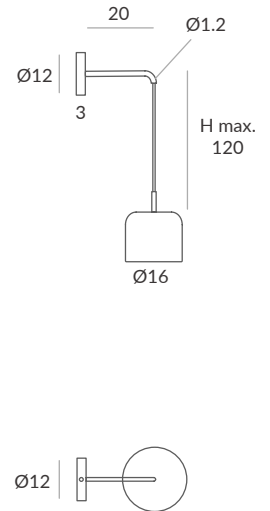

REF.
27002

PIE DE SALÓN / FLOOR LAMP
IP20

MATERIAL
Metal y acrílico / Metal & acrylic

ACABADO / FINISH
Pantalla: negro mate, blanco mate o blanco
Lampshade: matt black, matt white or white
Soporte: negro mate o blanco texturado
Base: matt black or granulated white
Difusor: opal mate
Diffuser: Matt opal

INSTALACIÓN / INSTALLATION
- E27 LED 2x15W Ø6cm
- COB LED 10W AC.220V
CRI>90
Cálida / Warm 3000K 432lm
Neutra / Neutral 4000K 451lm

REF.
25916/20

APLIQUE / WALL LAMP
IP20

MATERIAL
Metal y acrílico / Metal & acrylic

ACABADO / FINISH
Base y brazo: negro mate o blanco
Wall base & arm: matt black or white
Pantalla: negro mate, blanco mate, blanco, beige, marsala y oliva
Lampshade: matt black, matt white, white, beige, marsala or olive

INSTALACIÓN / INSTALLATION
- E27 LED 1x6W Ø5cm
- COB LED 8W AC.220V
CRI>90
Cálida / Warm 3000K 345lm
Neutra / Neutral 4000K 360lm

REF.
25916/50

APLIQUE / WALL LAMP
IP20

MATERIAL
Metal y acrílico / Metal & acrylic

ACABADO / FINISH
Base y brazo: negro mate o blanco
Wall base & arm: matt black or white
Pantalla: negro mate, blanco mate, blanco, beige, marsala y oliva
Lampshade: matt black, matt white, white, beige, marsala or olive

INSTALACIÓN / INSTALLATION
- E27 LED 1x6W Ø5cm
- COB LED 8W AC.220V
CRI>90
Cálida / Warm 3000K 345lm
Neutra / Neutral 4000K 360lm

REF.
25916/80

APLIQUE / WALL LAMP
IP20

MATERIAL
Metal y acrílico / Metal & acrylic

ACABADO / FINISH
Base y brazo: negro mate o blanco
Wall base & arm: matt black or white
Pantalla: negro mate, blanco mate, blanco, beige, marsala y oliva
Lampshade: matt black, matt white, white, beige, marsala or olive

INSTALACIÓN / INSTALLATION
- E27 LED 1x6W Ø5cm
- COB LED 8W AC.220V
CRI>90
Cálida / Warm 3000K 345lm
Neutra / Neutral 4000K 360lm

dim L,C dim Casambi