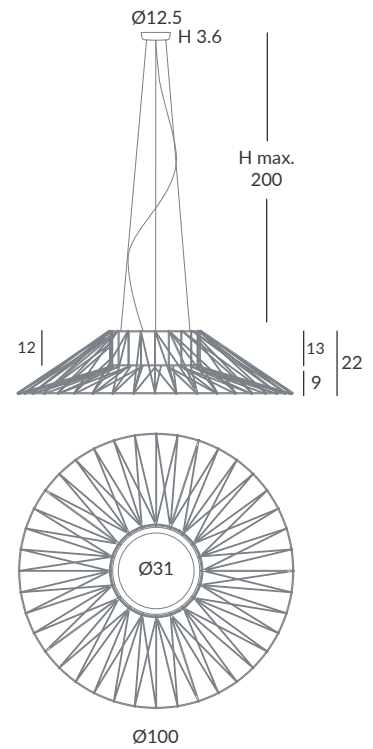

Difusor: acrílico /

Diffuser: acrylic

Cuerda: Elegir uno o dos colores

(ver carta de colores)

Cord: Choose one or two colors

(see cord color chart)

INSTALACIÓN / INSTALLATION

- E27 LED 3x15W Ø6cm