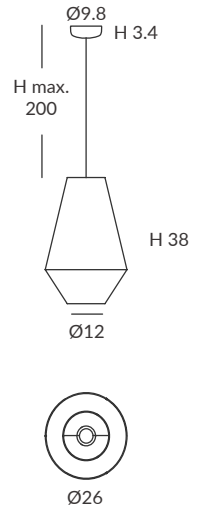

REF. REF.
26860/26 OD26860/26

COLGANTE / SUSPENSION
IP20 (26860/26) o **IP64** (OD26860/26)

MATERIAL
Metal y cuerda / Metal and cord

ACABADO / FINISH
Florón: blanco mate, negro mate, cromo o níquel satinado
Canopy: matt white, matt black, chrome or satin nickel
Estructura: negra (excepto para cuerda blanca)
Structure: black (except for white cord)
Cuerda: ver colores estándar
Cord: see standard colors

INSTALACIÓN / INSTALLATION

- E27 LED 1x15W Ø6cm