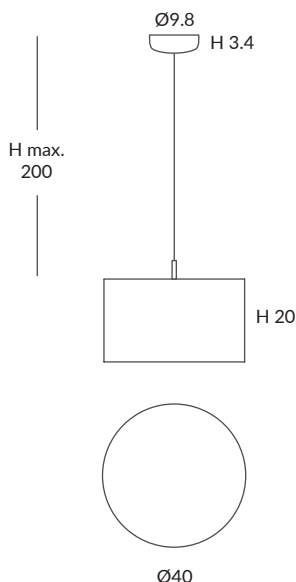

Estructura: negra (excepto para cuerda blanca)

Structure: black (except for white cord)

Cuerda ver carta de colores

Cord (see cord color chart)

INSTALACIÓN / INSTALLATION

- 1 x E27 LED 15W Ø6cm

- 1 x E27 LED 20W Ø12cm