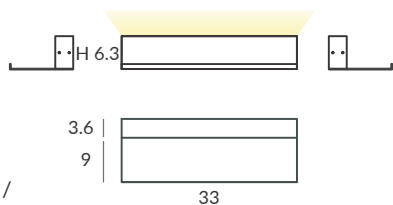

REF.
27941

APLIQUE / WALL LAMP
IP20

MATERIAL

Aluminio y policarbonato /
Aluminium & polycarbonate

ACABADO / FINISH

Blanco mate / Matt white
Negro mate / Matt black
Difusor: blanco óptico
Diffuser: Optic white

INSTALACIÓN / INSTALLATION

PCB LED 4.5W 700mA
- Cálida/ Warm 3000K 277lm
- Neutra/ Neutral 4000K 290lm
CRI ≥ 90