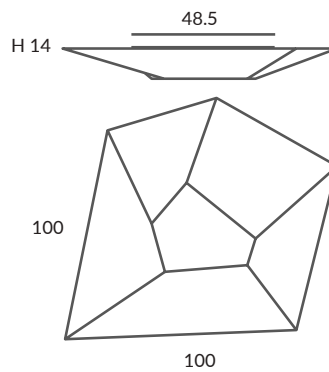

REF.
20014/100

PLAFÓN / CEILING LIGHT
IP20

MATERIAL
Metal y tela elástica
Metal & stretching fabric

ACABADO / FINISH
Blanco óptico
Optical white

INSTALACIÓN / INSTALLATION
- E27 LED 5x15W Ø6cm ◐ ◑ ◒ ◓

- PCB-LED 40W 700mA ◐ ◑ ◒ ◓
CRI>80
Cálida / *Warm* 3000K 2400lm
Neutra / *Neutral* 4000K 2510lm

- PCB-LED 70W 500mA ◐ ◑ ◒
CRI>90
Cálida / *Warm* 3000K 4492lm
Neutra / *Neutral* 4000K 4698lm

- PCB-LED 72W 300mA ◒
Regulable en temp./ brillo
Dimmable temp./ brightness
3000K - 6000K max. 3911lm