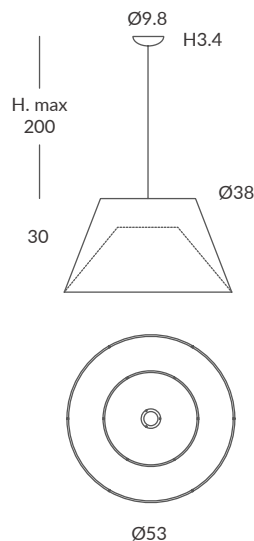

REF.
26801/53

COLGANTE / SUSPENSION
IP20

MATERIAL
Metal y cuerda / Metal and cord

ACABADO / FINISH
Florón: cromo, negro mate,
blanco mate o níquel satinado
Canopy: chrome, matt black,
matt white or satin nickel
Estructura: negra (excepto para cuerda blanca)
Structure: black (except for white cord)
Cuerda: ver colores estándar
Cord: see standard colors

INSTALACIÓN / INSTALLATION
- E27 LED 1x15W Ø6cm
- E27 LED 1x20W Ø12cm