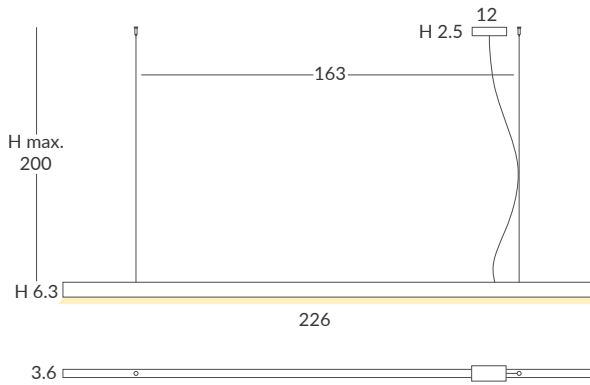

REF.
27841/125

COLGANTE / SUSPENSION
IP20

MATERIAL
Aluminio y policarbonato
Aluminium & polycarbonate

ACABADO / FINISH
Blanco mate, negro mate y hormigón
Matt white, matt black and concrete
Difusor: blanco óptico / *Diffuser: Optic white*

INSTALACIÓN / INSTALLATION
- PCB-LED 21.5W 700mA
Cálida/ *Warm* 3000K 1605lm
Neutra/ *Neutral* 4000K 1680lm
CRI ≥ 90

REF.
27841/150

COLGANTE / SUSPENSION
IP20

MATERIAL
Aluminio y policarbonato
Aluminium & polycarbonate

ACABADO / FINISH
Blanco mate, negro mate y hormigón
Matt white, matt black and concrete
Difusor: blanco óptico / *Diffuser: Optic white*

INSTALACIÓN / INSTALLATION
- PCB-LED 25.8W 700mA
Cálida/ *Warm* 3000K 1926lm
Neutra/ *Neutral* 4000K 2006lm
CRI ≥ 90

REF.
27841/225

COLGANTE / SUSPENSION
IP20

MATERIAL
Aluminio y policarbonato
Aluminium & polycarbonate

ACABADO / FINISH
Blanco mate, negro mate y hormigón
Matt white, matt black and concrete
Difusor: blanco óptico / *Diffuser: Optic white*

INSTALACIÓN / INSTALLATION
- PCB-LED 38.7W 700mA
Cálida/ *Warm* 3000K 2889lm
Neutra/ *Neutral* 4000K 3024lm
CRI ≥ 90

MÚLTIPLES COMBINACIONES / MULTIPLE COMBINATIONS
Uniones a 90° / *Joint at 90°*