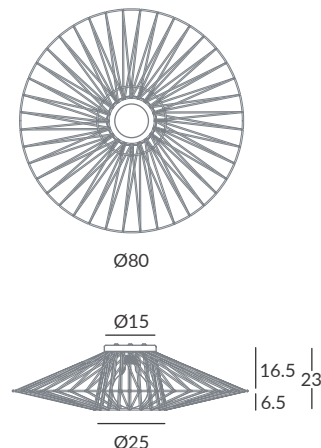

INSTALACIÓN / INSTALLATION

- E27 LED 1x20W Ø12cm

REF.
30800/80

COLGANTE / SUSPENSION
IP20

MATERIAL
Metal y cuerda
Metal and cord

ACABADO / FINISH

Florón: negro mate
Canopy: matt black
Estructura: negra
Structure: black
Cuerda: Elegir uno o dos colores
(ver carta de colores)
Cord: Choose one or two colors
(see cord color chart)