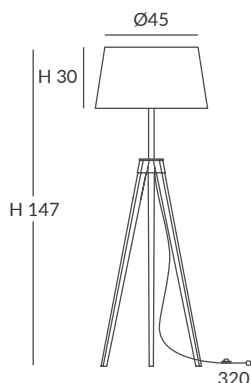

Ø50

REF.
24006E

REF.
OD24006E

PIE DE SALÓN / FLOOR LAMP
IP20 (24006E) o **IP64*** (OD24006E)

MATERIAL
Metal, madera de iroco y cuerda (ECO)
Metal, irocco wood and cord (ECO)

ACABADO / FINISH
Estructura: blanca
Structure: white
Cuerda: ver colores estándar
Cord: see standard colors

INSTALACIÓN / INSTALLATION
- E27 LED 1x15W Ø6cm
- E27 LED 1x20W Ø12cm

*Modelo IP64: sin interruptor

*IP64 model: without switch