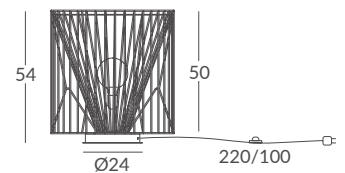

INSTALACIÓN / INSTALLATION
- E27 LED 1x15W Ø6cm
- E27 LED 1x20W Ø12cm

REF.
31800/S50

COLGANTE / SUSPENSION
IP20

MATERIAL
Metal y cuerda / Metal and cord

ACABADO / FINISH
Florón: blanco o negro mate
Canopy: white or matt black
Estructura: blanca o arena texturado
Structure: white or granulated sand
Cuerda: Ver carta de colores
Cord: See cord color chart