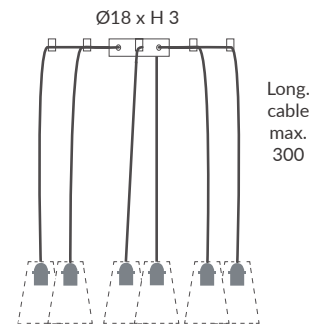

De 2 a 6 pantallas
From 2 to 6 lampshades

© dim Casambi

Pantallas no incluidas / Lampshades not included

Archivos 3D y ficheros fotométricos disponibles en web / 3D and photometric files available on the web