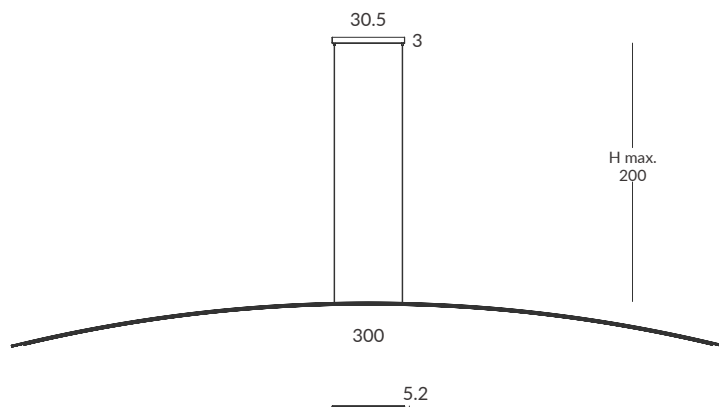

REF. RITA ARC
29821/300

COLGANTE / SUSPENSION
IP20

MATERIAL
Aluminio y policarbonato
Aluminium & polycarbonate

ACABADO / FINISH
Negro mate / Matt black
Florón: negro mate / Canopy: matt black

INSTALACIÓN / INSTALLATION
- LED strip 24V 28W (LC) (C)
CRI>90
Cálida / Warm 3000K 1775lm
Neutra / Neutral 4000K 1922lm