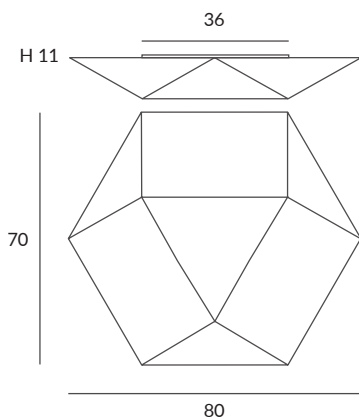

HALLEY

Este peculiar cometa rompe simetrías a través de una composición de caras y ángulos irregulares. Su estructura metálica recubierta de tela blanca elástica permite múltiples disposiciones.

Our "comet" design breaking symmetries with irregular angles and sides. Suitable on any surface, vertical, horizontal or sloping. Removable stretching fabric covering a metal frame.