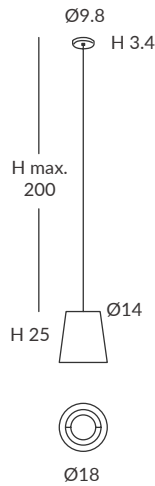

REF. REF.
24800/18 OD24800/18

COLGANTE / SUSPENSION
IP20 (24800/18) o **IP64** (OD24800/18)

MATERIAL
Metal y cuerda / Metal and cord

ACABADO / FINISH
Florón: cromo, negro mate, blanco mate o níquel satinado
Canopy: chrome, matt black, matt white or satin nickel
Estructura: negra (excepto para cuerda blanca)
Structure: black (except for white cord)
Cuerda: ver colores estándar
Cord: see standard colors

INSTALACIÓN / INSTALLATION
- E27 LED 1x15W Ø6cm

OPCIÓN: Cuerda ECO / OPTION: Cord ECO