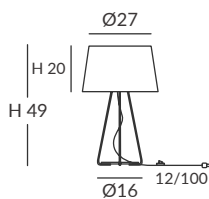

REF.
24001

SOBREMESA / TABLE LAMP
IP20

MATERIAL
Metal y cuerda
Metal and cord

ACABADO / FINISH
Blanco texturado
Granulated White
Cuerda: ver colores estándar
Cord: see standard colors

INSTALACIÓN / INSTALLATION
- E27 LED 1x15W Ø6cm

OPCIÓN: Cuerda ECO / OPTION: Cord ECO