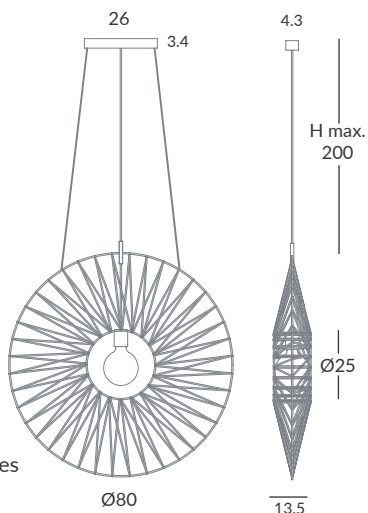

INSTALACIÓN / INSTALLATION

- E27 LED 1x20W Ø12cm

REF.
30800/100

COLGANTE / SUSPENSION
IP20

MATERIAL
Metal y cuerda
Metal and cord

ACABADO / FINISH

Florón: negro mate
Canopy: matt black
Estructura: negra
Structure: black
Cuerda: Elegir uno o dos colores
(ver carta de colores)
Cord: Choose one or two colors
(see cord color chart)