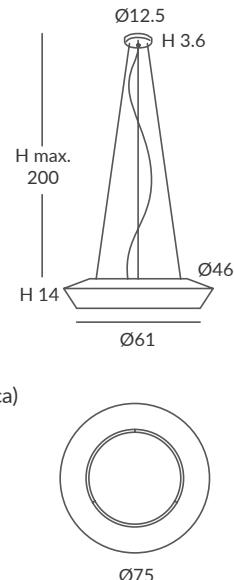

REF.
22910/30

APLIQUE CON LECTOR
READING WALL LAMP
IP20

MATERIAL
Metal y cuerda / Metal and cord

ACABADO / FINISH
Base y flexo: blanco mate o negro mate
Base + flex arm: matt white o matt black
Cuerda: ver colores estándar
Cord: see standard colors

INSTALACIÓN / INSTALLATION
- E27 LED 1x15W Ø6cm
Flexo / flex arm LED 3,5W 550mA
Neutra / Neutral 4000K 180lm

OPCIÓN: Cuerda ECO / OPTION: Cord ECO

REF.
22911/30

APLIQUE / WALL LAMP
IP20

MATERIAL
Metal y cuerda / Metal and cord

ACABADO / FINISH
Base: blanco mate o negro mate
Base: matt white o matt black
Cuerda: ver colores estándar
Cord: see standard colors

INSTALACIÓN / INSTALLATION
- E27 LED 1x15W Ø6cm

OPCIÓN: Cuerda ECO / OPTION: Cord ECO