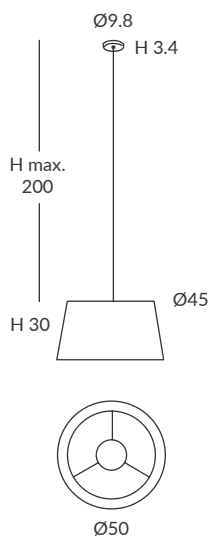

REF. REF.
24800/s50 OD24800/s50

COLGANTE / SUSPENSION
IP20 (24800/s50) o **IP64** (OD24800/s50)

MATERIAL
Metal y cuerda / Metal and cord

ACABADO / FINISH
Florón: cromo, negro mate, blanco mate o níquel satinado
Canopy: chrome, matt black, matt white or satin nickel
Estructura: negra (excepto para cuerda blanca)
Structure: black (except for white cord)
Cuerda: ver colores estándar
Cord: see standard colors

INSTALACIÓN / INSTALLATION
- E27 LED 1x15W Ø6cm
- E27 LED 1x20W Ø12cm

OPCIÓN: Cuerda ECO / OPTION: Cord ECO