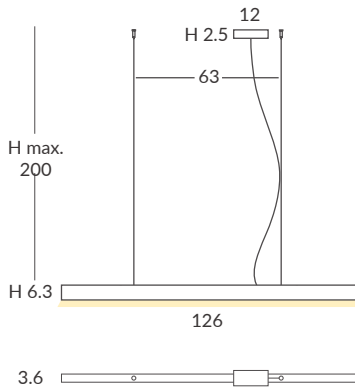

REF.
27841/125

COLGANTE / SUSPENSION
IP20

MATERIAL
Aluminio y policarbonato
Aluminium & polycarbonate

ACABADO / FINISH
Blanco mate, negro mate y hormigón
Matt white, matt black and concrete
Difusor: blanco óptico / *Diffuser: Optic white*

INSTALACIÓN / INSTALLATION
- PCB-LED 21.5W 700mA
Cálida/ *Warm* 3000K 1605lm
Neutra/ *Neutral* 4000K 1680lm
CRI ≥ 90