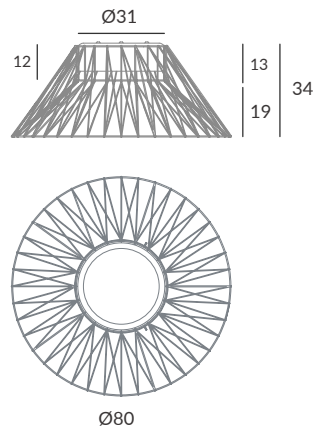

REF.
30200/80

PLAFÓN / CEILING LIGHT
IP20

MATERIAL
Metal y cuerda / Metal and cord

ACABADO / FINISH

Base: negro mate / Base: matt black

Estructura: negra / Structure: black

Cuerda: Elegir uno o dos colores
(ver carta de colores)

Cord: Choose one or two colors
(see cord color chart)

INSTALACIÓN / INSTALLATION

- E27 LED 3x15W Ø6cm