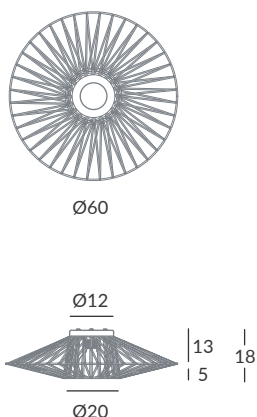

INSTALACIÓN / INSTALLATION

- E27 LED 1x15W Ø6cm
- E27 LED 1x15W Ø9,5cm

REF.
30000/80

APLIQUE / WALL LAMP
IP20

MATERIAL
Metal y cuerda / Metal and cord

ACABADO / FINISH

Base: negro mate / Base: matt black
Estructura: negra / Structure: black
Cuerda: Elegir uno o dos colores
(ver carta de colores)
Cord: Choose one or two colors
(see cord color chart)