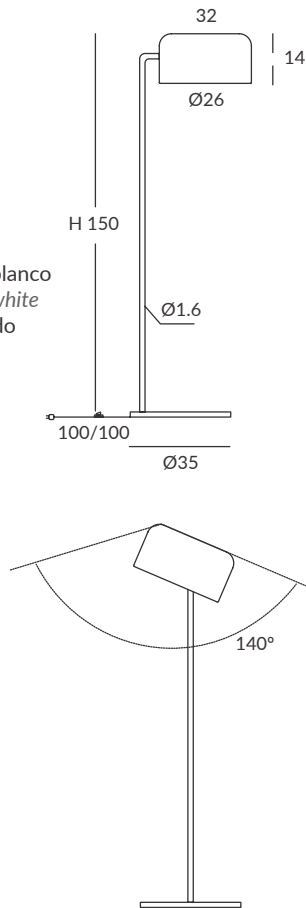

REF.
27002

PIE DE SALÓN / FLOOR LAMP
IP20

MATERIAL
Metal y acrílico / Metal & acrylic

ACABADO / FINISH
Pantalla: negro mate, blanco mate o blanco
Lampshade: matt black, matt white or white
Soporte: negro mate o blanco texturado
Base: matt black or granulated white
Difusor: opal mate
Diffuser: Matt opal

INSTALACIÓN / INSTALLATION
- E27 LED 2x15W Ø6cm
- COB LED 10W AC.220V
CRI>90
Cálida / Warm 3000K 432lm
Neutra / Neutral 4000K 451lm

REF.
25916/20

APLIQUE / WALL LAMP
IP20

MATERIAL
Metal y acrílico / Metal & acrylic

ACABADO / FINISH
Base y brazo: negro mate o blanco
Wall base & arm: matt black or white
Pantalla: negro mate, blanco mate, blanco, beige, marsala y oliva
Lampshade: matt black, matt white, white, beige, marsala or olive

INSTALACIÓN / INSTALLATION
- E27 LED 1x6W Ø5cm
- COB LED 8W AC.220V
CRI>90
Cálida / Warm 3000K 345lm
Neutra / Neutral 4000K 360lm