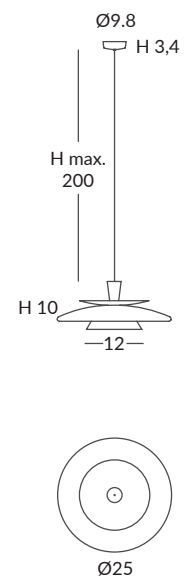

(L) dim L,C (C) dim Casambi

Archivos 3D y ficheros fotométricos disponibles en web/ 3D and photometric files available on the web
* Otros acabados consultar con fábrica / Other finishes ask factory