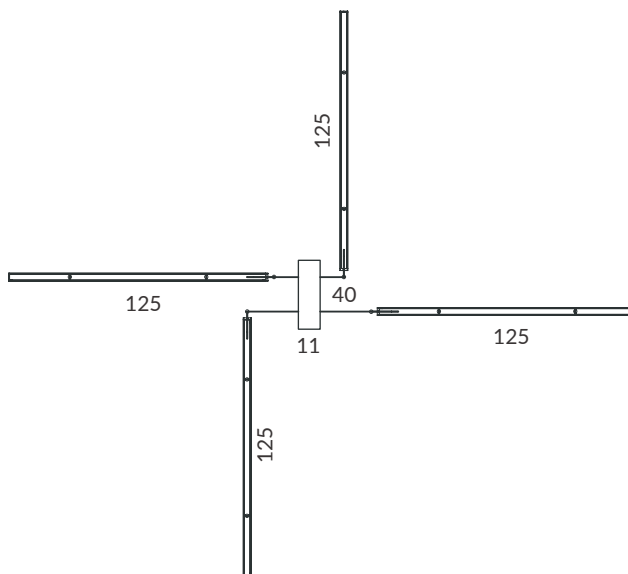

EJEMPLO DE CONFIGURACIÓN / CONFIGURATION EXAMPLE

1. Elegir longitud y cantidad de perfiles. Pueden combinarse diferentes medidas.
  1. Choose length & quantity of profiles. Different sizes can be combined.
2. Seleccionar KIT correspondiente al total de metros. Si superamos los 9 metros, será necesario otro KIT.
  2. Select KIT corresponding to the total number of meters. If we exceed 9 metres, another KIT will be necessary.

EJEMPLO 1 / EXAMPLE 1

REF. PERFILES PCB-LED / REF. PCB-LED PROFILES

4 x 30021/125

(Metros totales: 5 metros / Total meters: 5 meters)

REF. KIT (florón + driver) / REF. KIT (canopy+ driver)

KIT 30021/3

(Para un total de 5m a 6,25m / For a total from 5m to 6,25m)