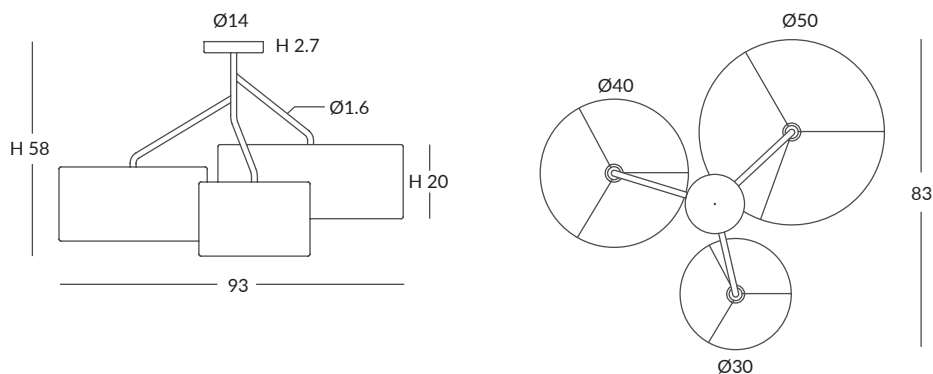

REF.
27800/95

SEMITECHO
SEMI FLUSH CEILING LIGHT
IP20

MATERIAL
Metal y cuerda / Metal & cord

ACABADO / FINISH
Estructura: blanco o negro mate
Structure: white or matt black
Cuerda ver carta de colores
Cord (see cord color chart)

INSTALACIÓN / INSTALLATION
- 3 x E27 LED 15W Ø6cm