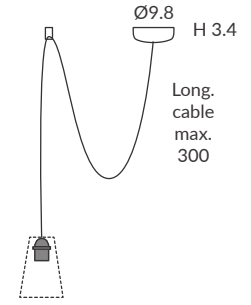

De 2 a 6 pantallas
From 2 to 6 lampshades

REF.
POP-UP/1T*

COLGANTE / SUSPENSION
IP20

MATERIAL
Metal

ACABADO / FINISH
Blanco / White
Negro mate / Matt black

INSTALACIÓN / INSTALLATION
- 1xE27 LED 15W Ø6cm

(*) Otras configuraciones: Cable con interruptor y clavija
(*) Other configurations: Cable with switch and plug.