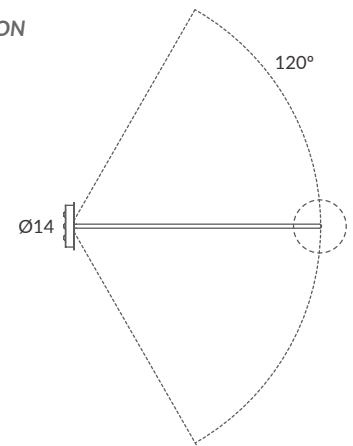

REF.
KIT/APL800

APLIQUE/ WALL BRACKET
IP20

MATERIAL
Metal

ACABADO / FINISH
Base y brazo: blanco o negro mate
Wall base and arm: white or matt black

INSTALACIÓN / INSTALLATION
- 1xE27 LED 15W Ø6cm