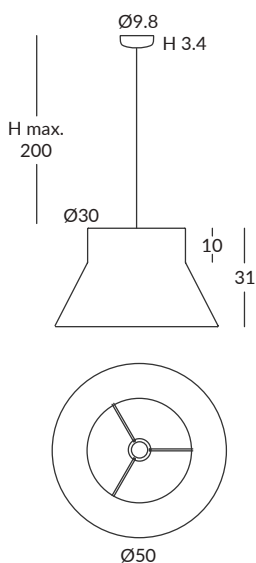

©

© dim Casambi

Carta colores de cuerda en la pág. 356 / Cord colour chart in page 356

Archivos 3D y ficheros fotométricos disponibles en web / 3D and photometric files available on the web