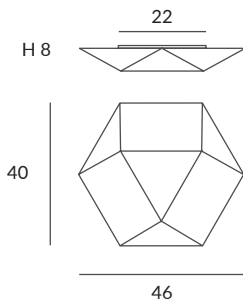

REF.
20013/46

PLAFÓN / CEILING LIGHT
IP20

MATERIAL
Metal y tela elástica
Metal & stretching fabric

ACABADO / FINISH
Blanco óptico
Optical white

INSTALACIÓN / INSTALLATION
- E27 LED 2x15W Ø6cm

- PCB-LED 20W 700mA
CRI>80
Cálida / Warm 3000K 1180lm
Neutra / Neutral 4000K 1235lm