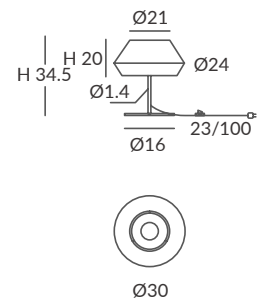

REF.
22003

SOBREMESA / TABLE LAMP
IP20

MATERIAL
Metal y cuerda
Metal and cord

ACABADO / FINISH
Blanco texturado
Granulated White

Cuerda: ver colores estándar
Cord: see standard colors

INSTALACIÓN / INSTALLATION
- E27 LED 1x15W Ø6cm

OPCIÓN: Cuerda ECO / OPTION: Cord ECO