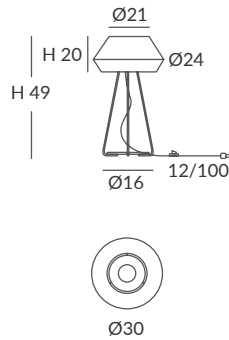

REF.
22001

SOBREMESA / TABLE LAMP
IP20

MATERIAL
Metal y cuerda
Metal and cord

ACABADO / FINISH
Blanco texturado
Granulated White

Cuerda: ver colores estándar
Cord: see standard colors

INSTALACIÓN / INSTALLATION
- E27 LED 1x15W Ø6cm

OPCIÓN: Cuerda ECO / OPTION: Cord ECO