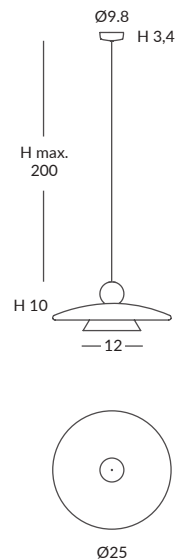

REF.
31810/60

COLGANTE / SUSPENSION
IP20

MATERIAL
Metal, fibra natural y acrílico
Metal, natural fiber and acrylic

ACABADO / FINISH
Florón y cuerpo metálico: blanco
Canopy and metal body: white
Difusor: opal mate
Diffuser: matt opal

INSTALACIÓN / INSTALLATION
COB-LED 10W AC.220V
CRI>90 (L) (C)
Cálida / Warm 3000K 432lm
Neutra / Neutral 4000K 451lm

REF.
31810/25

COLGANTE / SUSPENSION
IP20

MATERIAL
Metal, fibra natural y acrílico
Metal, natural fiber and acrylic

ACABADO / FINISH
Florón y cuerpo metálico: blanco
Canopy and metal body: white
Difusor: opal mate
Diffuser: matt opal

INSTALACIÓN / INSTALLATION
COB-LED 8W AC.220V
CRI>90 (L) (C)
Cálida / Warm 3000K 345lm
Neutra / Neutral 4000K 360lm

REF.
31820/60

COLGANTE / SUSPENSION
IP20

MATERIAL
Metal, fibra natural y acrílico
Metal, natural fiber and acrylic

ACABADO / FINISH
Florón y cuerpo metálico: blanco
Canopy and metal body: white
Difusor: opal mate
Diffuser: matt opal

INSTALACIÓN / INSTALLATION
COB-LED 10W AC.220V
CRI>90 (L) (C)
Cálida / Warm 3000K 432lm
Neutra / Neutral 4000K 451lm

REF.
31820/25

COLGANTE / SUSPENSION
IP20

MATERIAL
Metal, fibra natural y acrílico
Metal, natural fiber and acrylic

ACABADO / FINISH
Florón y cuerpo metálico: blanco
Canopy and metal body: white
Difusor: opal mate
Diffuser: matt opal

INSTALACIÓN / INSTALLATION
COB-LED 8W AC.220V
CRI>90 (L) (C)
Cálida / Warm 3000K 345lm
Neutra / Neutral 4000K 360lm

REF.
31830/60

COLGANTE / SUSPENSION
IP20

MATERIAL
Metal, fibra natural y acrílico
Metal, natural fiber and acrylic

ACABADO / FINISH
Florón y cuerpo metálico: blanco
Canopy and metal body: white
Difusor: opal mate
Diffuser: matt opal

INSTALACIÓN / INSTALLATION
COB-LED 10W AC.220V
CRI>90 (L) (C)
Cálida / Warm 3000K 432lm
Neutra / Neutral 4000K 451lm

REF.
31830/25