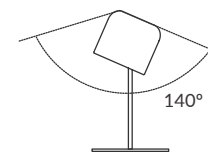

dim L,C dim Casambi

Archivos 3D y ficheros fotométricos disponibles en web / 3D and photometric files available on the web