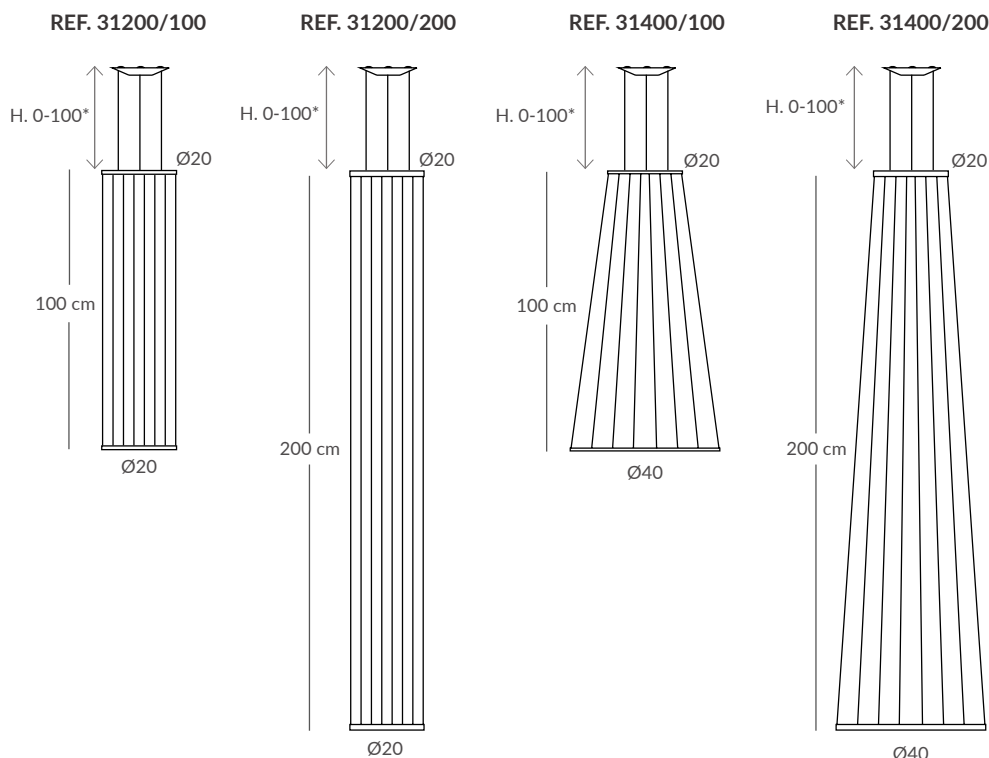

COLGANTE / SUSPENSION
IP20

MATERIAL
Metal y cuerda / Metal and cord

ACABADO / FINISH

Florón: negro mate
Canopy: matt black
Estructura: negra
Structure: black
**Esfera: cristal opal mate
**Sphere: matt opal glass
Cuerda: Ver carta de colores
Cord: See cord color chart

INSTALACIÓN / INSTALLATION

- E27 LED 1x15W Ø6cm*
- COB LED 10W AC.220V
  CRI>90
- Cálida / Warm 3000K 432lm
  Neutra / Neutral 4000K 451lm

dim L,C   dim Casambi

AROS COMPLEMENTARIOS / ADDITIONAL RINGS

REF.
ARO20

MATERIAL
Metal

ACABADO / FINISH

Negro mate
Matt black

REF.
ARO50

MATERIAL
Metal

ACABADO / FINISH

Negro mate
Matt black

INSTALACIONES / INSTALLATIONS

COB

E27**

Otras medidas consultar con fábrica / Other sizes ask factory

* Suspensión regulable en altura / * Height-adjustable suspension

**Esfera incluida, bombilla NO incluida / **Sphere included, light bulb NOT included.

CONFIGURACIÓN DE MORGANA / CONFIGURATION OF MORGANA

1- Elegir el aro inferior de contrapeso / Choose the bottom counterweight ring

- Ref.31200 (Ø20 cm)
- Ref.31400 (Ø40 cm)

2- Elegir longitud / Choose length:

- 100 cm
- 200 cm

3- Elegir aros intermedios entre la base y el aro inferior / Choose intermediate rings between the base and the bottom ring:

- Ref. ARO20
- Ref. ARO50

4- Elegir instalación / Choose installation:

- COB LED
- E27 LED