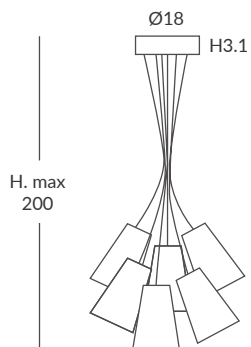

54

Pantallas DRUM 24800/18 ECO incluidas. Otras configuraciones, consultar.
DRUM 24800/18 ECO lampshades included. Other configurations contact factory.

© dim Casambi

Carta colores de cuerda en la pág. 356 / Cord colour chart in page 356

Archivos 3D y ficheros fotométricos disponibles en web / 3D and photometric files available on the web