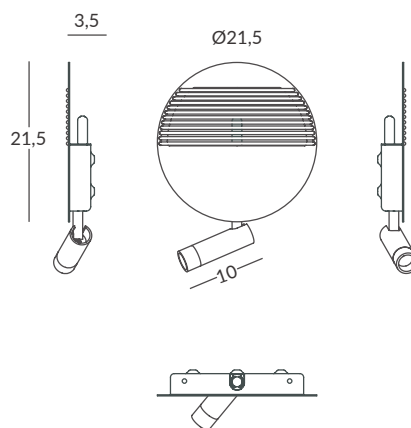

REF.
31951

APLIQUE / WALL BRACKET
IP20

MATERIAL
Metal y cuerda / Metal and cord

ACABADO / FINISHED
Blanco mate o negro mate /
Matt white or matt black
Cuerda: ver colores estándar /
Cord: see standard colors

INSTALACIÓN / INSTALLATION
- G9 LED 4W
- Foco / Spot LED 3W
CRI>90