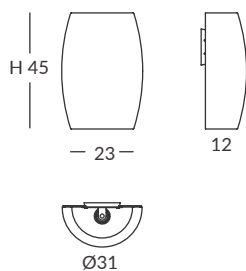

REF. REF.
29930 OD29930

APLIQUE / WALL LAMP
IP20 (ref. 29930) o IP64 (ref. OD29930)

MATERIAL
Metal y cuerda
Metal and cord

ACABADO / FINISH
Estructura: negra o blanca (según cuerda)
Structure: black or white (depends on the cord)
Cuerda: ver colores estándar
Cord: see standard colors

INSTALACIÓN / INSTALLATION
- E27 LED 1x15W Ø6cm