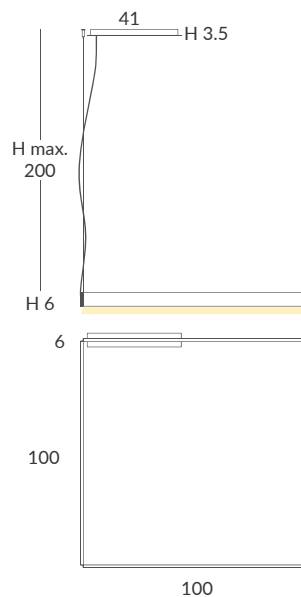

REF.
24840/100

COLGANTE/ SUSPENSION
IP20

MATERIAL
Aluminio, madera y acrílico satinado
Aluminium, wood and satin acrylic

ACABADO/ FINISH
Blanco mate / *Matt white*
Negro mate/ *Matt black*
Roble natural-plata/ *Natural oak-silver*
Nogal natural-plata/ *Natural walnut-silver*
Florón: blanco mate/ *Canopy: Matt white*
Difusor: Satinado/ *Diffuser: Satin*

INSTALACIÓN/ INSTALLATION
PCB LED 75W 500mA (D) (P) (C)
- Cálida/ *Warm 3000K 5579lm*
- Neutra/ *Neutral 4000K 5836lm*
CRI 80