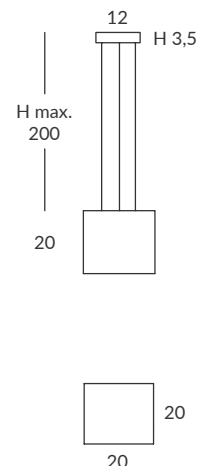

REF.
26000/35

PLAFÓN / CEILING LIGHT
IP20

MATERIAL
Metal, metacrilato y cuerda
Metal, PMMA and cord

ACABADO / FINISH
Difusor: blanco óptico
Diffuser: optic white
Estructura: negra (excepto para cuerda blanca)
Structure: black (except for white cord)
Cuerda: ver colores estándar
Cord: see standard colors

INSTALACIÓN / INSTALLATION

- E27 LED 2x15W Ø6cm

REF.
26800/20

COLGANTE / SUSPENSION
IP20

MATERIAL
Metal y cuerda / Metal and cord

ACABADO / FINISH
Florón: negro mate o blanco mate
Canopy: matt black or matt white
Estructura: negra (excepto para cuerda blanca)
Structure: black (except for white cord)
Cuerda: ver colores estándar
Cord: see standard colors

INSTALACIÓN / INSTALLATION

- E27 LED 1x15W Ø6cm

REF.
26000/60

PLAFÓN / CEILING LIGHT
IP20

MATERIAL
Metal, metacrilato y cuerda
Metal, PMMA and cord

ACABADO / FINISH
Difusor: blanco óptico
Diffuser: optic white
Estructura: negra (excepto para cuerda blanca)
Structure: black (except for white cord)
Cuerda: ver colores estándar
Cord: see standard colors

INSTALACIÓN / INSTALLATION

- E27 LED 4x15W Ø6cm

REF.
26800/25

COLGANTE / SUSPENSION
IP20

MATERIAL
Metal y cuerda / Metal and cord

ACABADO / FINISH
Florón: negro mate o blanco mate
Canopy: matt black or matt white
Estructura: negra (excepto para cuerda blanca)
Structure: black (except for white cord)
Cuerda: ver colores estándar
Cord: see standard colors

INSTALACIÓN / INSTALLATION

- E27 LED 1x15W Ø6cm

REF.
26800/40

COLGANTE / SUSPENSION
IP20

MATERIAL
Metal y cuerda / Metal and cord

ACABADO / FINISH
Florón: negro mate o blanco mate
Canopy: matt black or matt white
Estructura: negra (excepto para cuerda blanca)
Structure: black (except for white cord)
Cuerda: ver colores estándar
Cord: see standard colors

INSTALACIÓN / INSTALLATION

- E27 LED 1x15W Ø6cm