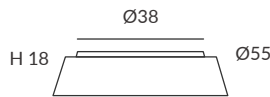

REF.
24000/80

PLAFÓN / CEILING LIGHT
IP20

MATERIAL
Metal, metacrilato y cuerda
Metal, PMMA and cord

ACABADO / FINISH
Difusor: blanco hielo
Diffuser: White frosted
Estructura: negra (excepto para cuerda blanca)
Structure: black (except for white cord)
Cuerda: ver colores estándar
Cord: see standard colors

INSTALACIÓN / INSTALLATION
- E27 LED 4x15W Ø6cm

- PCB-LED 40W 700mA
Cálida / *Warm* 3000K 2400lm
Neutra / *Neutral* 4000K 2510lm
CRI>80