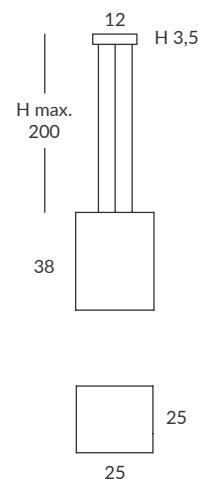

REF.
26800/25

COLGANTE / SUSPENSION
IP20

MATERIAL
Metal y cuerda / Metal and cord

ACABADO / FINISH
Florón: negro mate o blanco mate
Canopy: matt black or matt white
Estructura: negra (excepto para cuerda blanca)
Structure: black (except for white cord)
Cuerda: ver colores estándar
Cord: see standard colors

INSTALACIÓN / INSTALLATION

- E27 LED 1x15W Ø6cm