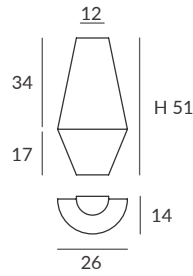

REF. REF.
26960 OD26960*

APLIQUE / WALL LAMP
IP20 (26960) o **IP64** (OD26960)

MATERIAL
Metal y cuerda / Metal and cord

ACABADO / FINISH
Estructura: Blanco
Structure: White
Cuerda: ver colores estándar
Cord: see standard colors

INSTALACIÓN / INSTALLATION

- E27 LED 2x15W Ø6cm
*E27 LED 1x15W Ø6cm