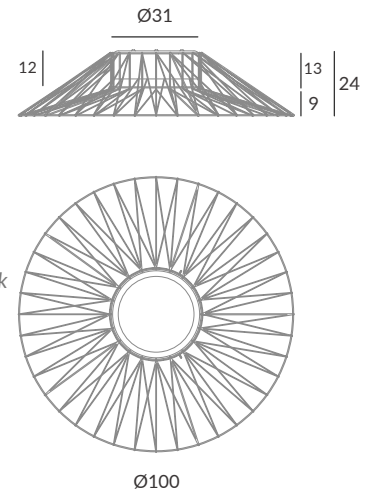

REF.
30200/100

PLAFÓN / CEILING LIGHT
IP20

MATERIAL
Metal y cuerda / Metal and cord

ACABADO / FINISH

Base: negro mate / Base: matt black

Estructura: negra / Structure: black

Cuerda: Elegir uno o dos colores
(ver carta de colores)

Cord: Choose one or two colors
(see cord color chart)

INSTALACIÓN / INSTALLATION

- E27 LED 3x15W Ø6cm