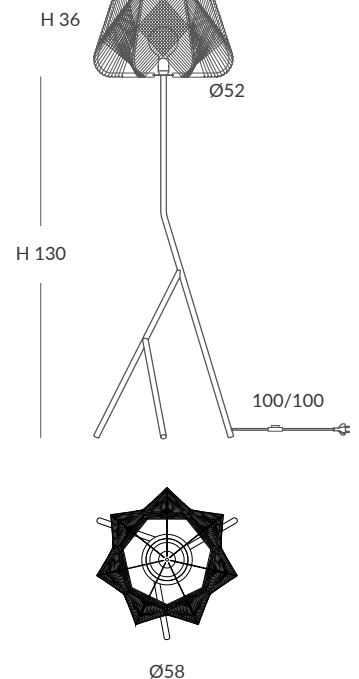

REF.
31092

PIE DE SALÓN / FLOOR LAMP
IP20

MATERIAL
Metal y cuerda / Metal and cord

ACABADO / FINISHED
Estructura: blanco o negro mate
Structure: white or matt black
Cuerda: ver colores estándar
Cord: see standard colors

INSTALACIÓN / INSTALLATION

- E27 LED 1x15W Ø6cm
- E27 LED 1x20W Ø12cm