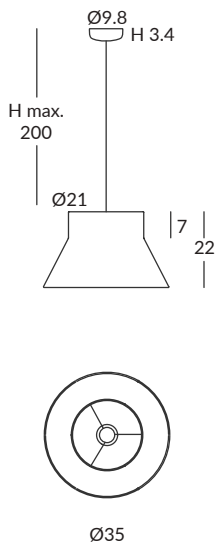

Estructura: negra (excepto para cuerda blanca)
Structure: black (except for white cord)
Cuerda: ver colores estándar
Cord: see standard colors

INSTALACIÓN / INSTALLATION
- E27 LED 1x15W Ø6cm  

REF. REF.
26870/50 OD26870/50