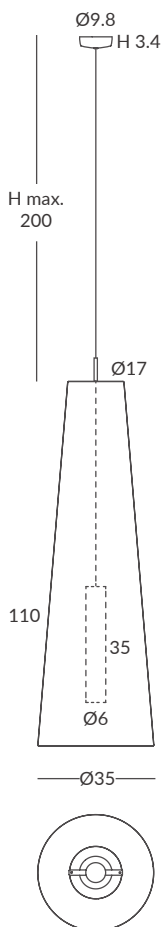

INSTALACIÓN / INSTALLATION

- 1 x GU10 LED 8W Ø5cm