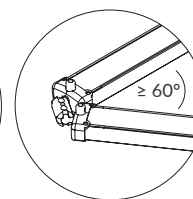

Múltiples posiciones / Multiple positions

El ángulo entre los dos perfiles deber ser $\geq 60^\circ$
The angle between the two profiles must be $\geq 60^\circ$