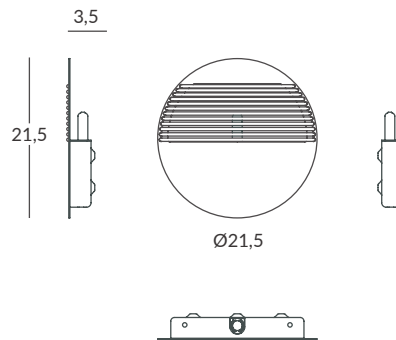

REF.
31950

APLIQUE / WALL BRACKET
IP20

MATERIAL
Metal y cuerda / Metal and cord

ACABADO / FINISHED
Blanco mate o negro mate /
Matt white or matt black
Cuerda: ver colores estándar /
Cord: see standard colors

INSTALACIÓN / INSTALLATION
- G9 LED 4W