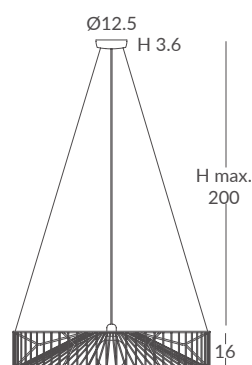

© dim Casambi

Carta colores de cuerda en la pág. 356 / Cord colour chart in page 356