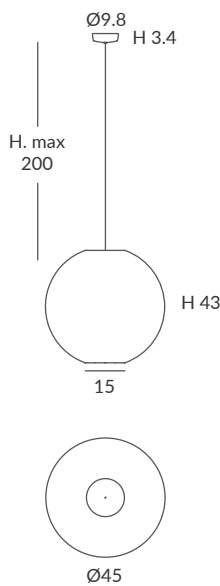

REF. REF.
29860/45 OD29860/45

COLGANTE / SUSPENSION
IP20 (29860/45) o **IP64** (OD29860/45)

MATERIAL
Metal y cuerda
Metal and cord

ACABADO / FINISH
Florón: blanco mate, negro mate, cromo o níquel satinado
Canopy: matt white, matt black, chrome or satin nickel
Estructura: negra (excepto para cuerda blanca)
Structure: black (except for white cord)
Cuerda: ver colores estándar
Cord: see standard colours

INSTALACIÓN / INSTALLATION
- E27 LED 1x15W Ø6cm
- E27 LED 1x20W Ø12cm