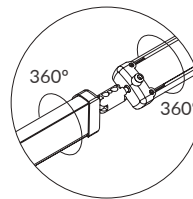

Múltiples posiciones / Multiple positions

El ángulo entre los dos perfiles deber ser $\geq 60^\circ$
The angle between the two profiles must be $\geq 60^\circ$