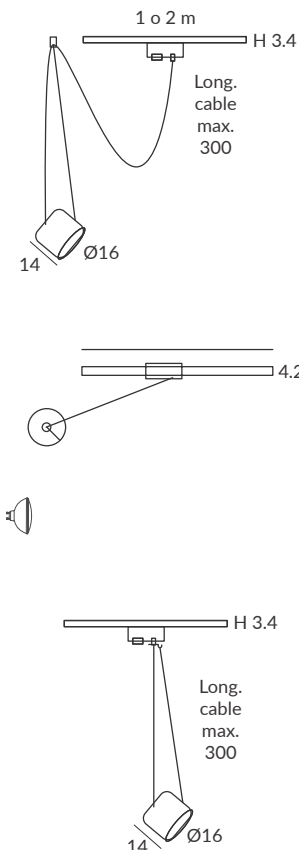

$\llcorner$ dim L,C

$\llcorner$ dim Casambi