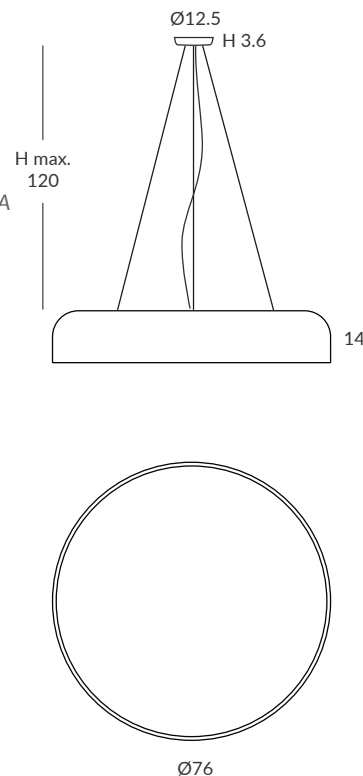

ACABADO / FINISH
Negro mate / Matt black
Blanco / White
Difusor: opal brillo
Diffuser: shiny opal

INSTALACIÓN / INSTALLATION
- E27 LED 5x15W Ø6cm  
- PCB-LED 70W 500mA
CRI>90
Cálida / Warm 3000K 5672lm
Neutra / Neutral 4000K 6101lm