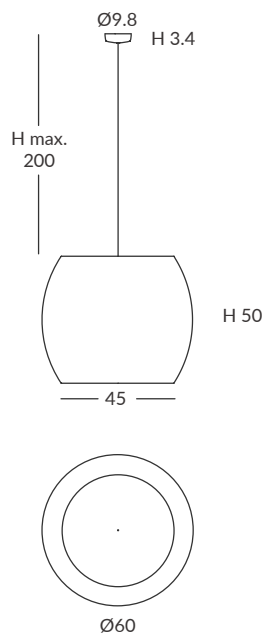

INSTALACIÓN / INSTALLATION

- E27 LED 1x15W Ø6cm
- E27 LED 1x20W Ø12cm