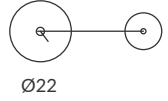

REF.
27860/1

COLGANTE / SUSPENSION
IP20

MATERIAL
Metal y acrílico / Metal & acrylic

ACABADO / FINISH
Negro mate, blanco mate o blanco
Matt black, matt white or white
Difusor: opal mate / Diffuser: matt opal

INSTALACIÓN / INSTALLATION
- 1 x GU10 LED 8W Ø5cm
- 1 x GU10 LED 14W Ø11.1cm L:7.5cm
- 1 x COB LED 10W
CRI>90
Cálida / Warm 3000K 432lm
Neutra / Neutral 4000K 451lm