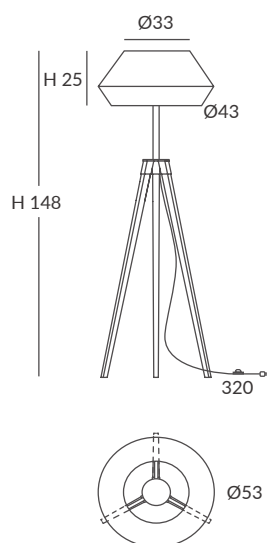

REF.
22006E

REF.
OD22006E

PIE DE SALÓN / FLOOR LAMP
IP20 (22006E) o **IP64*** (OD22006E)

MATERIAL
Metal, madera de iroco y cuerda (ECO)
Metal, irocco wood and cord (ECO)

ACABADO / FINISH
Estructura: blanca
Structure: white

Cuerda: ver colores estándar
Cord: see standard colors

INSTALACIÓN / INSTALLATION
- E27 LED 1x15W Ø6cm
- E27 LED 1x20W Ø12cm

OPCIÓN: Cuerda ECO / OPTION: Cord ECO