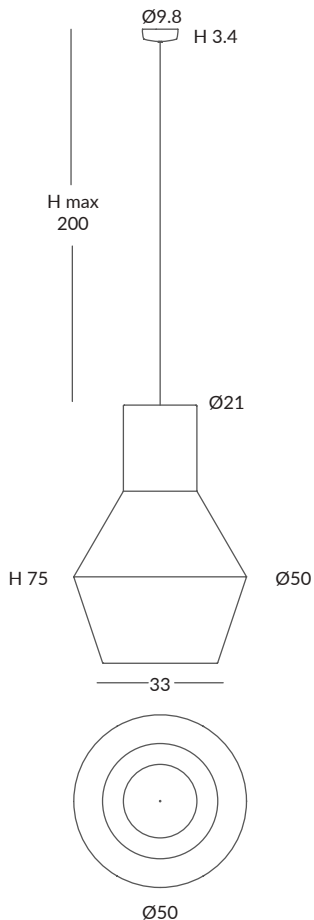

REF. REF.
29840/50 OD29840/50

COLGANTE / SUSPENSION
IP20 (29840/50) o IP64 (OD29840/50)

MATERIAL
Metal y cuerda
Metal and cord

ACABADO / FINISH
Florón: blanco mate, negro mate, cromo o níquel satinado
Canopy: matt white, matt black, chrome or satin nickel
Estructura: negra (excepto para cuerda blanca)
Structure: black (except for white cord)
Cuerda: ver colores estándar
Cord: see standard colors

INSTALACIÓN / INSTALLATION
- E27 LED 1x15W Ø6cm
- E27 LED 1x20W Ø12cm