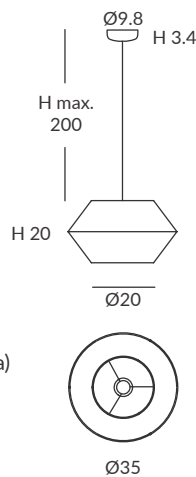

INSTALACIÓN / INSTALLATION

- E27 LED 1x15W Ø6cm 

REF. REF.
26860/50 OD26860/50

COLGANTE / SUSPENSION
IP20 (26860/50) o **IP64** (OD26860/50)

MATERIAL
Metal y cuerda / Metal and cord

ACABADO / FINISH
Florón: blanco mate, negro mate, cromo o níquel satinado
Canopy: matt white, matt black, chrome or satin nickel
Estructura: negra (excepto para cuerda blanca)
Structure: black (except for white cord)
Cuerda: ver colores estándar
Cord: see standard colors