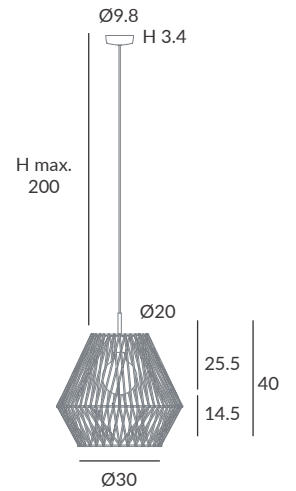

INSTALACIÓN / INSTALLATION
- E27 LED 1x15W Ø9.5cm
- E27 LED 1x20W Ø12cm

BOUQUET

Conjunto en forma de ramillete formado por 4 ó 6 pantallas de cuerda del modelo DRUM-ECO Ø18 (otros modelos de pantallas consultar), con el que se pueden combinar colores a criterio del usuario. Un original ramo en el que cada una de sus flores tiene luz propia.