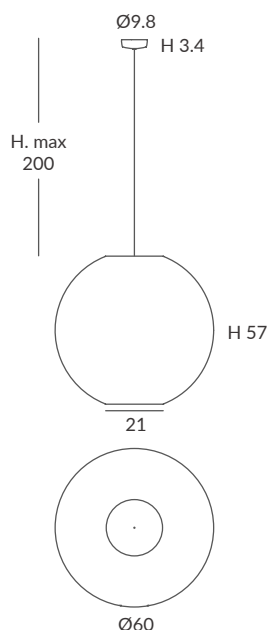

INSTALACIÓN / INSTALLATION
- E27 LED 1x15W Ø6cm  
- E27 LED 1x20W Ø12cm  

 dim Casambi

MARIOLA

La estructura metálica visible y una trama caleidoscópica de cuerda decorativa, son el distintivo de esta nueva propuesta de nuestra familia de cuerdas. Con su figura cilíndrica, MARIOLA se presenta en colgantes y plafones de distintas medidas, así como en dos originales opciones de pie de salón.