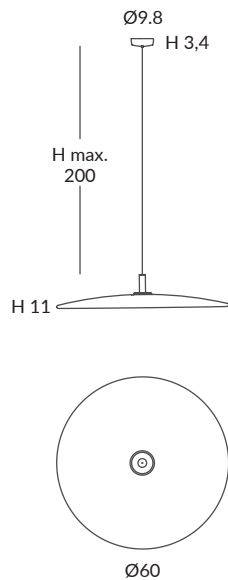

REF.
31820/60

COLGANTE / SUSPENSION
IP20

MATERIAL
Metal, fibra natural y acrílico
Metal, natural fiber and acrylic

ACABADO / FINISH
Florón y cuerpo metálico: blanco
Canopy and metal body: white
Difusor: opal mate
Diffuser: matt opal

INSTALACIÓN / INSTALLATION
COB-LED 10W AC.220V
CRI>90 (L) (C)
Cálida / Warm 3000K 432lm
Neutra / Neutral 4000K 451lm

REF.
31820/25

COLGANTE / SUSPENSION
IP20

MATERIAL
Metal, fibra natural y acrílico
Metal, natural fiber and acrylic

ACABADO / FINISH
Florón y cuerpo metálico: blanco
Canopy and metal body: white
Difusor: opal mate
Diffuser: matt opal

INSTALACIÓN / INSTALLATION
COB-LED 8W AC.220V
CRI>90 (L) (C)
Cálida / Warm 3000K 345lm
Neutra / Neutral 4000K 360lm