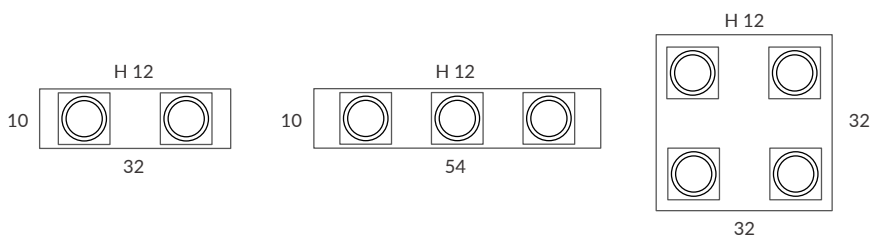

** Disponible en regleta de 2, 3 y 4 focos. Acabado base: Blanco, Plata y Níquel
Available with surface base for 2, 3 and 4 spotlights. Base finish: White, Silver and Nickel