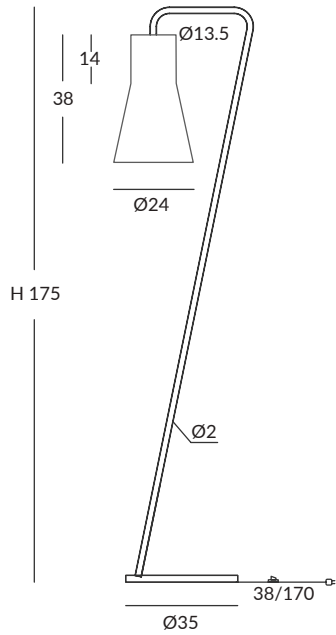

REF.
26070

PIE DE SALÓN / FLOOR LAMP
IP20

MATERIAL
Metal y cuerda / Metal and cord

ACABADO / FINISH
Blanco texturado
Granulated white
Cuerda: ver colores estándar
Cord: see standard colors

INSTALACIÓN / INSTALLATION
- E27 LED 1x15W Ø6cm