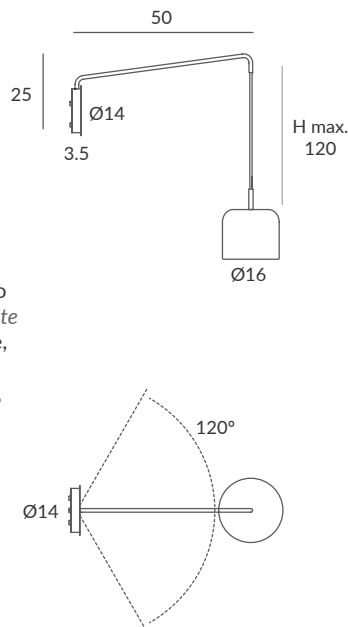

REF.
25916/50

APLIQUE / WALL LAMP
IP20

MATERIAL
Metal y acrílico / Metal & acrylic

ACABADO / FINISH
Base y brazo: negro mate o blanco
Wall base & arm: matt black or white
Pantalla: negro mate, blanco mate, blanco, beige, marsala y oliva
Lampshade: matt black, matt white, white, beige, marsala or olive

INSTALACIÓN / INSTALLATION
- E27 LED 1x6W Ø5cm
- COB LED 8W AC.220V
CRI>90
Cálida / Warm 3000K 345lm
Neutra / Neutral 4000K 360lm