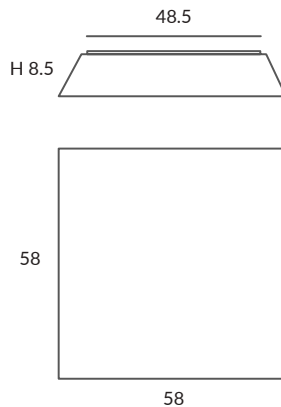

REF.
19003/58

PLAFÓN / CEILING LIGHT
IP20

MATERIAL
Metal y pantalla lino
Metal & line lampshade

ACABADO / FINISH
Crema / Cream

INSTALACIÓN / INSTALLATION
- E27 LED 4x15W Ø6cm

- PCB-LED 40W 700mA
CRI>80
Cálida / Warm 3000K 2400lm
Neutra / Neutral 4000K 2510lm

- PCB-LED 70W 500mA
CRI>90
Cálida / Warm 3000K 4492lm
Neutra / Neutral 4000K 4698lm