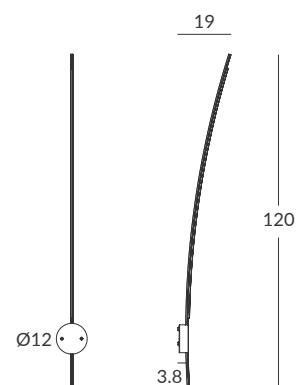

(D) dim DALI

(P) dim PUSH

(LC) dim L,C

(C) dim Casambi

Archivos 3D y ficheros fotométricos disponibles en web / 3D and photometric files available on the web

SENTO

Simplicidad y funcionalidad se unen en este modelo compuesto por campanas metálicas troncocónicas con difusor acrílico. Diseños colgantes individuales y múltiples (hasta 6 pantallas) orientables, apliques con brazos móviles, plafones triples, variedad de diámetros y colores. Le invitamos a descubrir las múltiples posibilidades que ofrece nuestro modelo SENTO.