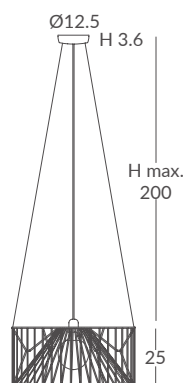

REF.
31800/S50

COLGANTE / SUSPENSION
IP20

MATERIAL
Metal y cuerda / Metal and cord

ACABADO / FINISH
Florón: blanco o negro mate
Canopy: white or matt black
Estructura: blanca o arena texturado
Structure: white or granulated sand
Cuerda: Ver carta de colores
Cord: See cord color chart

INSTALACIÓN / INSTALLATION
- E27 LED 1x20W Ø12cm

REF.
31800/L50

COLGANTE / SUSPENSION
IP20

MATERIAL
Metal y cuerda / Metal and cord

ACABADO / FINISH
Florón: blanco o negro mate
Canopy: white or matt black
Estructura: blanca o arena texturado
Structure: white or granulated sand
Cuerda: Ver carta de colores
Cord: See cord color chart

INSTALACIÓN / INSTALLATION
- E27 LED 1x20W Ø12cm