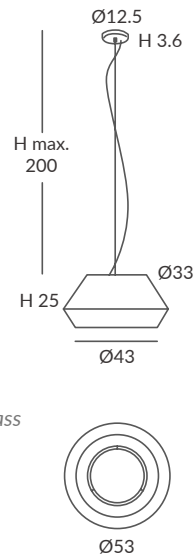

REF.
22810/53

COLGANTE / SUSPENSION
IP20

MATERIAL
Metal, cristal y cuerda
Metal, glass and cord

ACABADO / FINISH
Florón: cromo, negro mate, blanco mate o níquel satinado
Canopy: chrome, matt black, matt white or satin nickel
Estructura: negra (excepto para cuerda blanca)
Structure: black (except for white cord)
Difusor: cristal satinado / Diffuser: satinated glass
Cuerda: ver colores estándar
Cord: see standard colors

INSTALACIÓN / INSTALLATION
- E27 LED 2x15W Ø6cm

OPCIÓN: Cuerda ECO / OPTION: Cord ECO