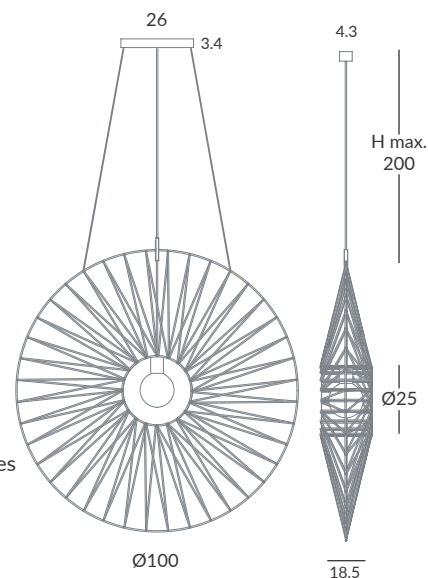

INSTALACIÓN / INSTALLATION

- E27 LED 1x20W Ø12cm

© dim Casambi

Carta colores de cuerda en la pág. 356 / Cord colour chart in page 356

Archivos 3D y ficheros fotométricos disponibles en web / 3D and photometric files available on the web