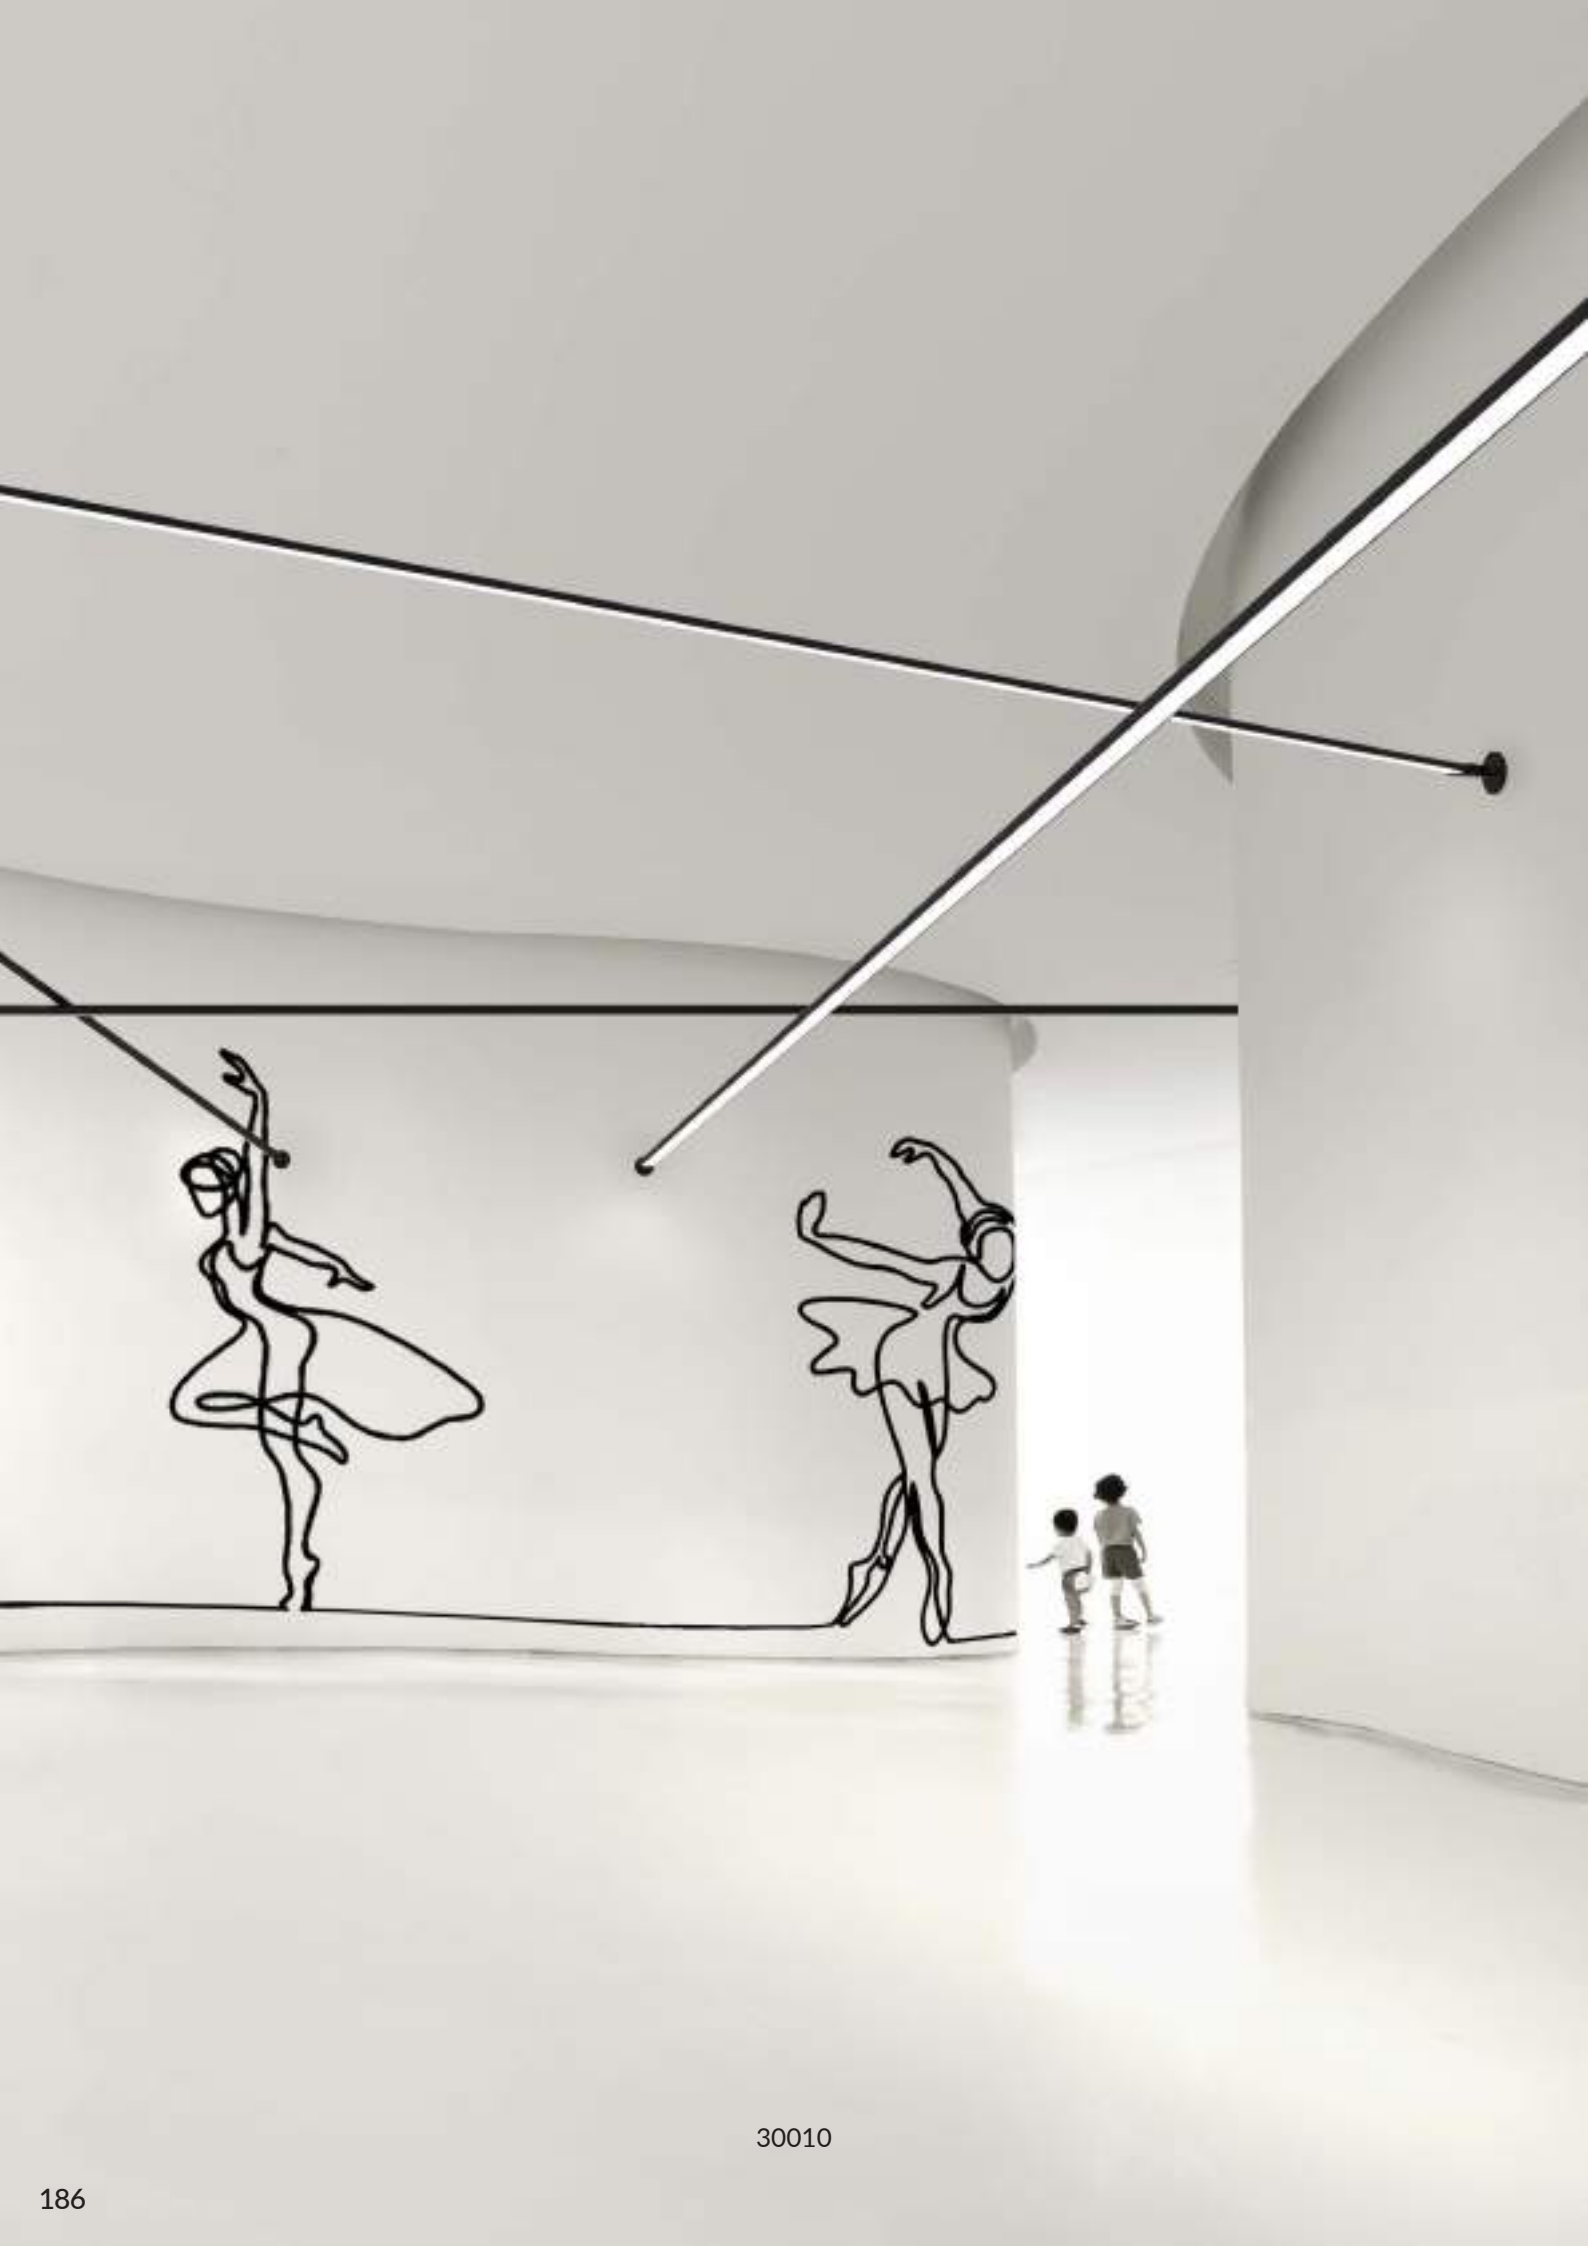

KIT 30021/3

(Para un total de 5m a 6,25m / For a total from 5m to 6,25m)

AVATAR TWIST

Nuestro premiado modelo AVATAR evoluciona. Con un nuevo perfil optimizado, AVATAR TWIST ha sido diseñado con un sistema que permite una rotación de 360° una vez instalado. Y además, aumentamos su longitud hasta 10 metros. Solo tu imaginación pondrá límites a las múltiples posibilidades de este concepto de iluminación.

An evolution of our award-winning AVATAR model. With a new optimised profile, AVATAR TWIST has been created with a system that allows a rotation of 360° once installed. In addition, we have increased its length to 10 meters. Only your imagination will put limits to the multiple possibilities of this lighting concept.