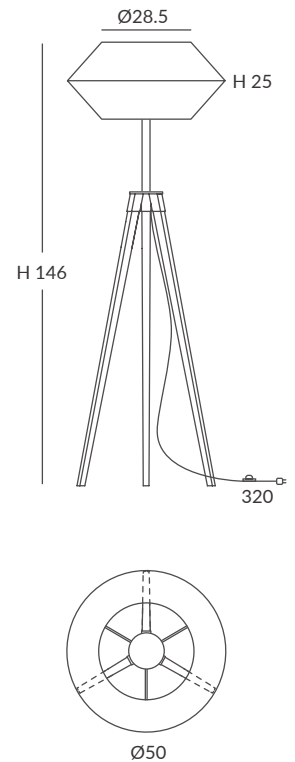

INSTALACIÓN / INSTALLATION

- E27 LED 1x15W Ø6cm
- E27 LED 1x20W Ø12cm