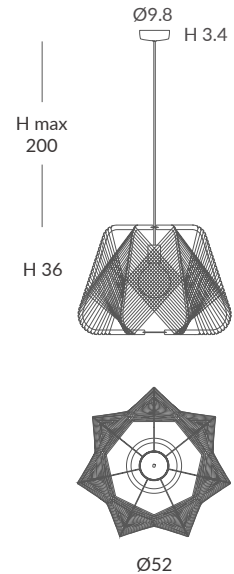

Estructura: blanco o negro mate
Structure: white or matt black
Cuerda: Ver carta de colores
Cord: See cord color chart

INSTALACIÓN / INSTALLATION

- E27 LED 1x15W Ø6cm
- E27 LED 1x20W Ø12cm

REF.
31091

SOBREMESA / TABLE LAMP
IP20