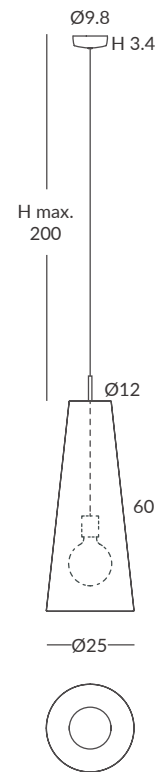

INSTALACIÓN / INSTALLATION

- 1 x E27 LED 15W Ø6cm
- 1 x E27 LED 15W Ø9.5cm