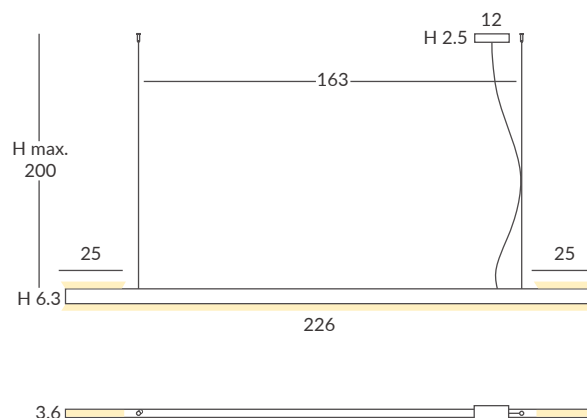

ACABADO / FINISH
Blanco mate, negro mate y hormigón
Matt white, matt black and concrete
Difusor: blanco óptico / Diffuser: Optic white

INSTALACIÓN / INSTALLATION
- PCB-LED 47.3W 700mA
Cálida/ Warm 3000K 3531lm
Neutra/ Neutral 4000K 3696lm
CRI ≥ 90