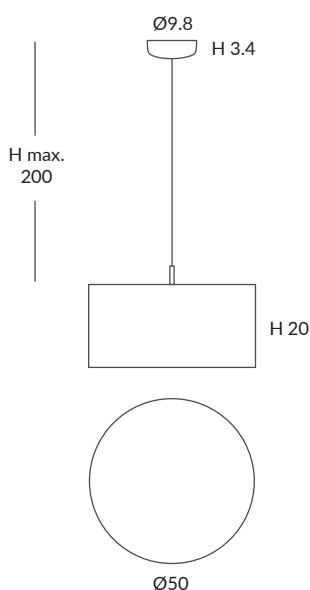

Estructura: negra (excepto para cuerda blanca)

Structure: black (except for white cord)

Cuerda ver carta de colores

Cord (see cord color chart)

INSTALACIÓN / INSTALLATION

- 1 x E27 LED 15W Ø6cm

- 1 x E27 LED 20W Ø12cm