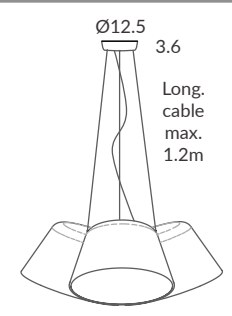

INSTALACIÓN / INSTALLATION
- 1 x E27 LED 15W Ø6cm  
- 1 x COB LED 10W
CRI>90  
Cálida / Warm 3000K 432lm
Neutra / Neutral 4000K 451lm

 dim L,C

 dim Casambi

REF.
27010/0

PLAFÓN / CEILING LIGHT
IP20

MATERIAL
Metal y acrílico / Metal & acrylic