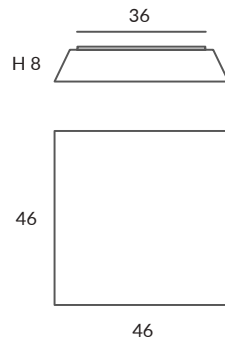

REF.
19003/46

PLAFÓN / CEILING LIGHT
IP20

MATERIAL
Metal y pantalla lino
Metal & line lampshade

ACABADO / FINISH
Crema / Cream

INSTALACIÓN / INSTALLATION
- E27 LED 4x15W Ø6cm

- PCB-LED 40W 700mA
CRI>80
Cálida / Warm 3000K 2400lm
Neutra / Neutral 4000K 2510lm

- PCB-LED 55W 500mA
CRI>90
Cálida / Warm 3000K 3115lm
Neutra / Neutral 4000K 3258lm