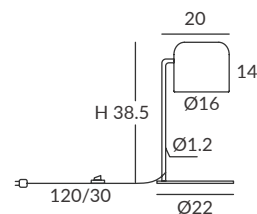

dim L,C dim Casambi

Archivos 3D y ficheros fotométricos disponibles en web / 3D and photometric files available on the web