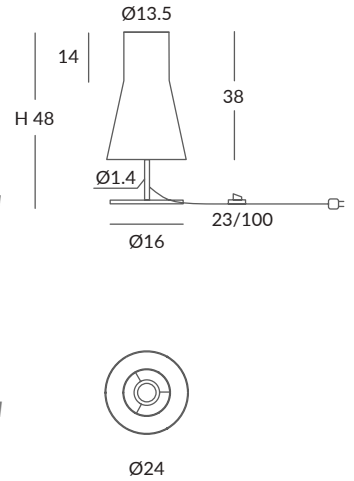

REF.
26071

SOBREMESA / TABLE LAMP
IP20

MATERIAL
Metal y cuerda / Metal and cord

ACABADO / FINISH
Blanco texturado
Granulated white
Cuerda: ver colores estándar
Cord: see standard colors

INSTALACIÓN / INSTALLATION
- E27 LED 1x15W Ø6cm