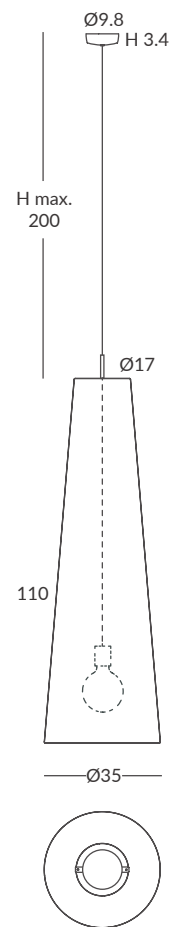

INSTALACIÓN / INSTALLATION

- 1 x E27 LED 15W Ø6cm
- 1 x E27 LED 15W Ø9.5cm