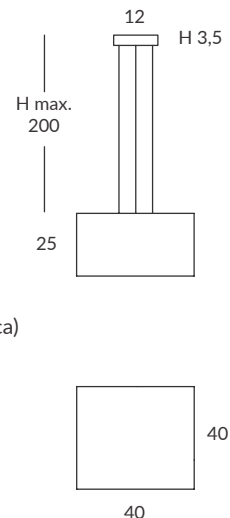

REF.
26800/40

COLGANTE / SUSPENSION
IP20

MATERIAL
Metal y cuerda / Metal and cord

ACABADO / FINISH
Florón: negro mate o blanco mate
Canopy: matt black or matt white
Estructura: negra (excepto para cuerda blanca)
Structure: black (except for white cord)
Cuerda: ver colores estándar
Cord: see standard colors

INSTALACIÓN / INSTALLATION

- E27 LED 1x15W Ø6cm

- E27 LED 1x20W Ø12cm