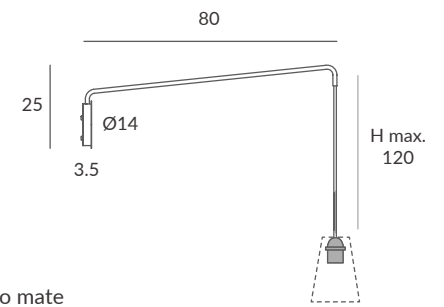

REF.
KIT/APL800

APLIQUE/ WALL BRACKET
IP20

MATERIAL
Metal

ACABADO / FINISH
Base y brazo: blanco o negro mate
Wall base and arm: white or matt black

INSTALACIÓN / INSTALLATION
- 1xE27 LED 15W Ø6cm