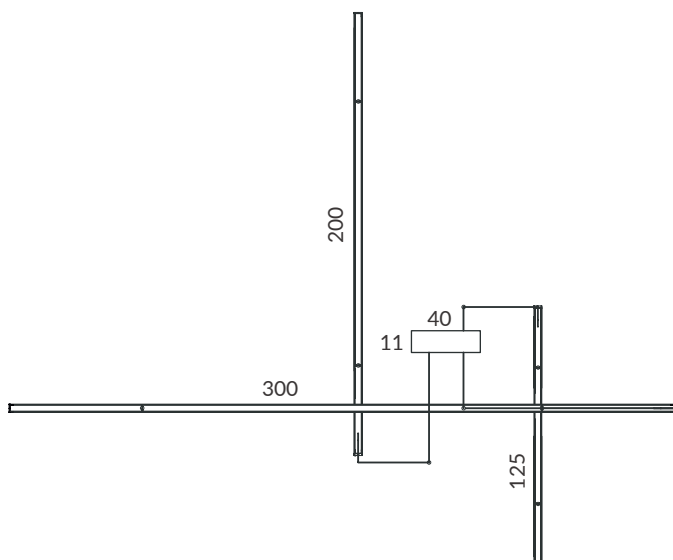

KIT 30021/3

(Para un total de 5m a 6,25m / For a total from 5m to 6,25m)

AVATAR TWIST

Nuestro premiado modelo AVATAR evoluciona. Con un nuevo perfil optimizado, AVATAR TWIST ha sido diseñado con un sistema que permite una rotación de 360° una vez instalado. Y además, aumentamos su longitud hasta 10 metros. Solo tu imaginación pondrá límites a las múltiples posibilidades de este concepto de iluminación.