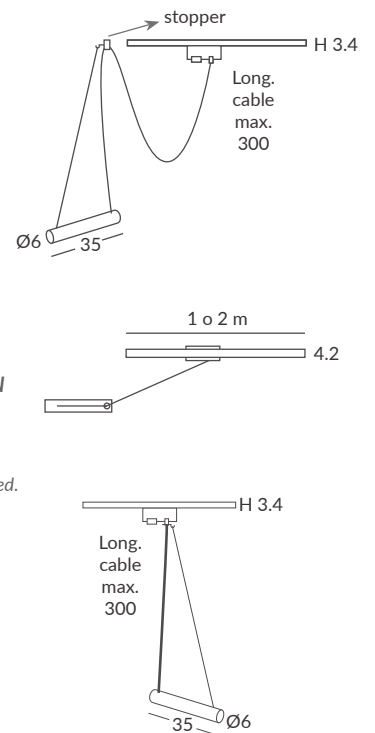

ACABADO / FINISH
Negro mate / Matt black
Blanco / White

INSTALACIÓN / INSTALLATION
- 1xGU10 LED 8W Ø5cm [E]

Carril NO incluido / Track NOT included.

POT

Diseño atemporal y sencillo con cuerpo metálico, ideal para crear composiciones. Una colección que potencia el gusto por combinar. Esta variedad de plafones y colgantes metálicos está disponible en varios colores y permiten múltiples creaciones modulares. Ahora también en aplique.