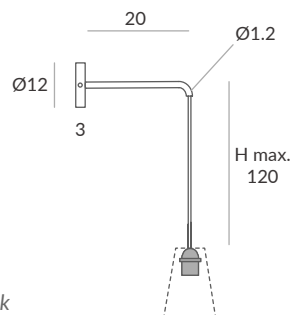

REF.
KIT/APL200

APLIQUE/ WALL BRACKET
IP20

MATERIAL
Metal

ACABADO / FINISH
Base y brazo: blanco o negro mate
Wall base and arm: white or matt black

INSTALACIÓN / INSTALLATION
- 1xE27 LED 15W Ø6cm