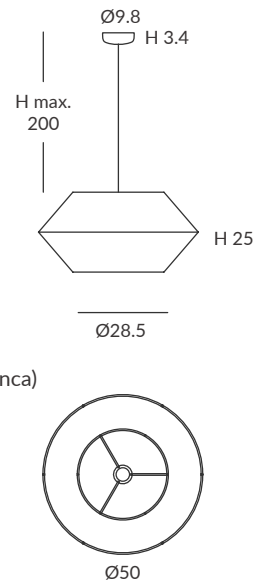

REF. REF.
26860/50 OD26860/50

COLGANTE / SUSPENSION
IP20 (26860/50) o **IP64** (OD26860/50)

MATERIAL
Metal y cuerda / Metal and cord

ACABADO / FINISH
Florón: blanco mate, negro mate, cromo o níquel satinado
Canopy: matt white, matt black, chrome or satin nickel
Estructura: negra (excepto para cuerda blanca)
Structure: black (except for white cord)
Cuerda: ver colores estándar
Cord: see standard colors

INSTALACIÓN / INSTALLATION

- E27 LED 1x15W Ø6cm
- E27 LED 1x20W Ø12cm