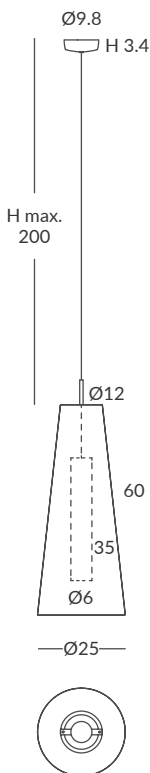

REF.
29810/25

COLGANTE / SUSPENSION
IP20

MATERIAL
Metal y cuerda
Metal and cord

ACABADO / FINISH

Florón: blanco mate, negro mate, cromo o níquel satinado
Canopy: matt white, matt black, chrome or satin nickel
Estructura: negra (excepto para cuerda blanca)
Structure: black (except for white cord)
Cuerda: ver colores estándar
Cord: see standard colors
Foco: negro mate
Spotlight: matt black

INSTALACIÓN / INSTALLATION

- 1 x GU10 LED 8W Ø5cm