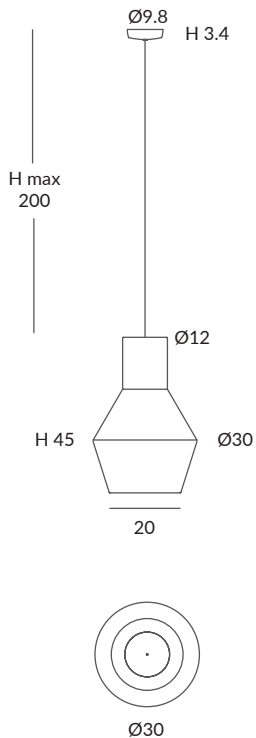

REF. REF.
29840/30 OD29840/30

COLGANTE / SUSPENSION
IP20 (29840/30) o IP64 (OD29840/30)

MATERIAL
Metal y cuerda
Metal and cord

ACABADO / FINISH
Florón: blanco mate, negro mate, cromo o níquel satinado
Canopy: matt white, matt black, chrome or satin nickel
Estructura: negra (excepto para cuerda blanca)
Structure: black (except for white cord)
Cuerda: ver colores estándar
Cord: see standard colors

INSTALACIÓN / INSTALLATION
- E27 LED 1x15W Ø6cm