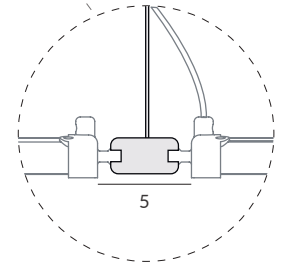

ref. 32010/U
Unión de cierre para composiciones cerradas
Closing union for closed compositions