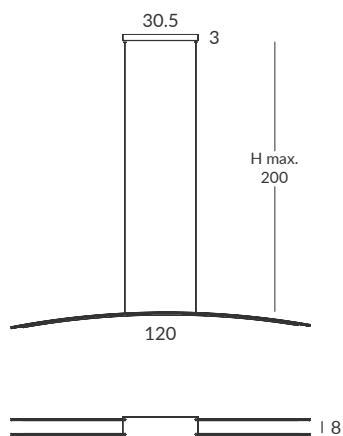

REF. RITA ARC
29822/120

COLGANTE / SUSPENSION
IP20

MATERIAL
Aluminio y policarbonato
Aluminium & polycarbonate

ACABADO / FINISH
Negro mate / Matt black
Florón: negro mate
Canopy: matt black

INSTALACIÓN / INSTALLATION
- LED strip 24V 22W (D) (P) (LC) (C)
CRI>90
Cálida / Warm 3000K 1346lm
Neutra / Neutral 4000K 1458lm

REF. RITA WALL
29921/120

APLIQUE / WALL LAMP
IP20

MATERIAL
Aluminio y policarbonato
Aluminium & polycarbonate

ACABADO / FINISH
Negro mate / Matt black
Florón: negro mate
Canopy: matt black

INSTALACIÓN / INSTALLATION
- LED strip 24V 9W
CRI>90
Cálida / Warm 3000K 551lm
Neutra / Neutral 4000K 596lm