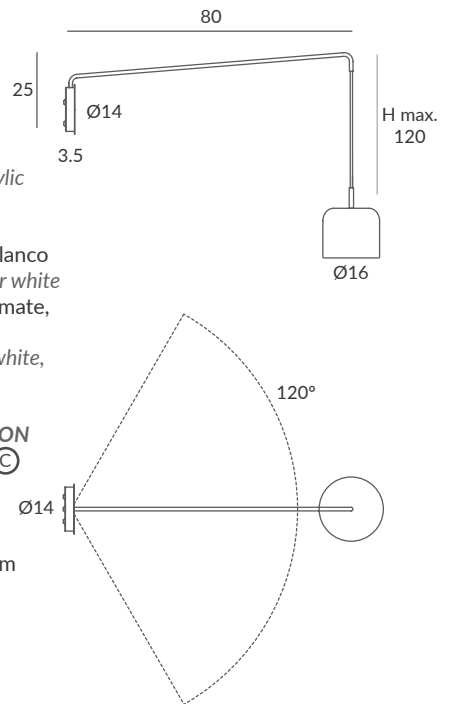

REF.
25916/80

APLIQUE / WALL LAMP
IP20

MATERIAL
Metal y acrílico / Metal & acrylic

ACABADO / FINISH
Base y brazo: negro mate o blanco
Wall base & arm: matt black or white
Pantalla: negro mate, blanco mate, blanco, beige, marsala y oliva
Lampshade: matt black, matt white, white, beige, marsala or olive

INSTALACIÓN / INSTALLATION
- E27 LED 1x6W Ø5cm
- COB LED 8W AC.220V
CRI>90
Cálida / Warm 3000K 345lm
Neutra / Neutral 4000K 360lm