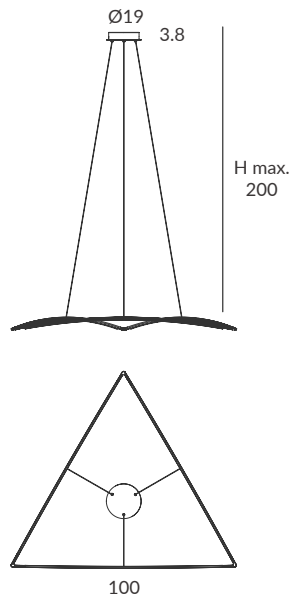

REF. RITA POP

29021/1
29021/2
29021/3
29021/4
29021/5

COLGANTE / SUSPENSION

IP20

MATERIAL

Aluminio y policarbonato
Aluminium & polycarbonate

ACABADO / FINISH

Negro mate / Matt black
Florón: negro mate / Canopy: matt black

INSTALACIÓN / INSTALLATION

1-5 x LED strip 24V 13,5W
CRI>90 (D) (P) (LC) (C)
Cálida / Warm 3000K 856lm
Neutra / Neutral 4000K 928lm

NOTA: Para 29021/4 y 29021/5 con dim DALI ó dim PUSH, la base será rectangular (40 cm x 11cm)
NOTE: For 29021/4 and 29021/5 with dim DALI or dim PUSH, the base will be rectangular (40 cm x 11cm).

REF. RITA DELTA
29820/100

COLGANTE / SUSPENSION
IP20

MATERIAL

Aluminio y policarbonato
Aluminium & polycarbonate

ACABADO / FINISH

Negro mate
Matt black
Florón: negro mate
Canopy: matt black

INSTALACIÓN / INSTALLATION

- LED strip 24V 26W (P) (LC) (C)
CRI>90
Cálida / Warm 3000K 1652lm
Neutra / Neutral 4000K 1790lm

REF. RITA DELTA
29820/150

COLGANTE / SUSPENSION
IP20

MATERIAL

Aluminio y policarbonato
Aluminium & polycarbonate

ACABADO / FINISH

Negro mate
Matt black
Florón: negro mate
Canopy: matt black

INSTALACIÓN / INSTALLATION

- LED strip 24V 41W (P) (LC) (C)
CRI>90
Cálida / Warm 3000K 2570lm
Neutra / Neutral 4000K 2784lm

(D) dim DALI

(P) dim PUSH

(LC) dim L,C

(C) dim Casambi

Archivos 3D y ficheros fotométricos disponibles en web / 3D and photometric files available on the web