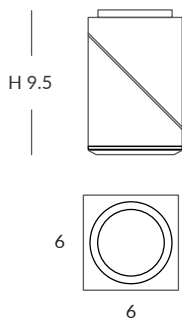

MATERIAL
Zamak / Zinc alloy

ACABADO / FINISH
Blanco mate / Matt white
Cromo / Chrome
Cuero / Antique
Negro mate / Matt black
Níquel satinado / Satin nickel
Plata / Silver

INSTALACIÓN / INSTALLATION
- 1xGU10 LED 8W Ø5cm L:6cm