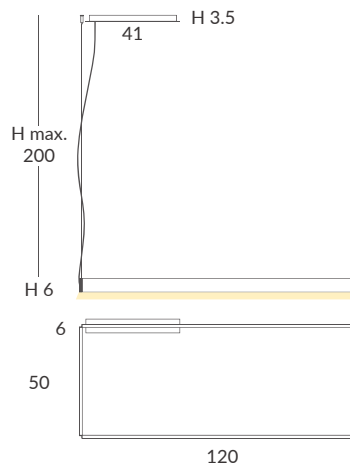

REF.
24840/50x120

COLGANTE/ SUSPENSION
IP20

MATERIAL
Aluminio, madera y acrílico satinado
Aluminium, wood and satin acrylic

ACABADO/ FINISH
Blanco mate / *Matt white*
Negro mate/ *Matt black*
Roble natural-plata/ *Natural oak-silver*
Nogal natural-plata/ *Natural walnut-silver*
Florón: blanco mate/ *Canopy: Matt white*
Difusor: Satinado/ *Diffuser: Satin*

INSTALACIÓN/ INSTALLATION
PCB LED 64W 500mA (D) (P) (C)
- Cálida/ *Warm 3000K 4927lm*
- Neutra/ *Neutral 4000K 5154lm*
CRI 80