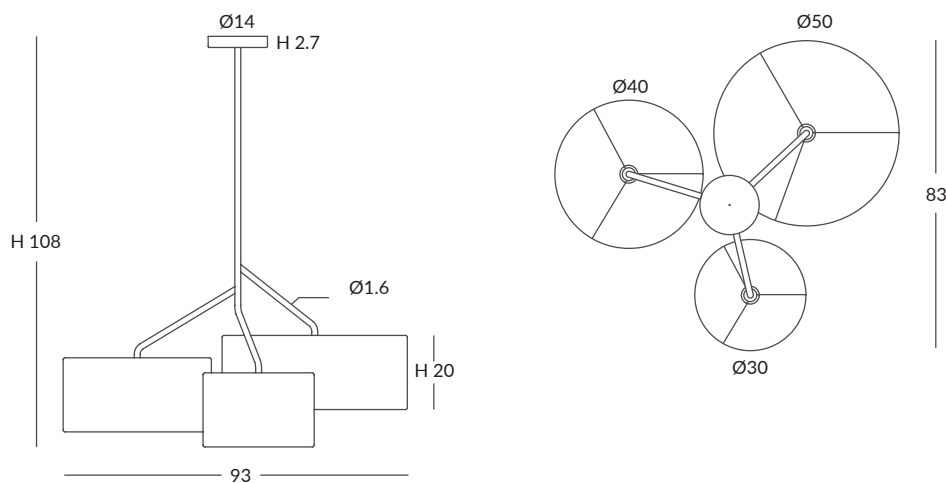

REF.
27800/95L

SEMITECHO
SEMI FLUSH CEILING LIGHT
IP20

MATERIAL
Metal y cuerda / Metal & cord

ACABADO / FINISH
Estructura: blanco o negro mate
Structure: white or matt black
Cuerda ver carta de colores
Cord (see cord color chart)

INSTALACIÓN / INSTALLATION
- 3 x E27 LED 15W Ø6cm